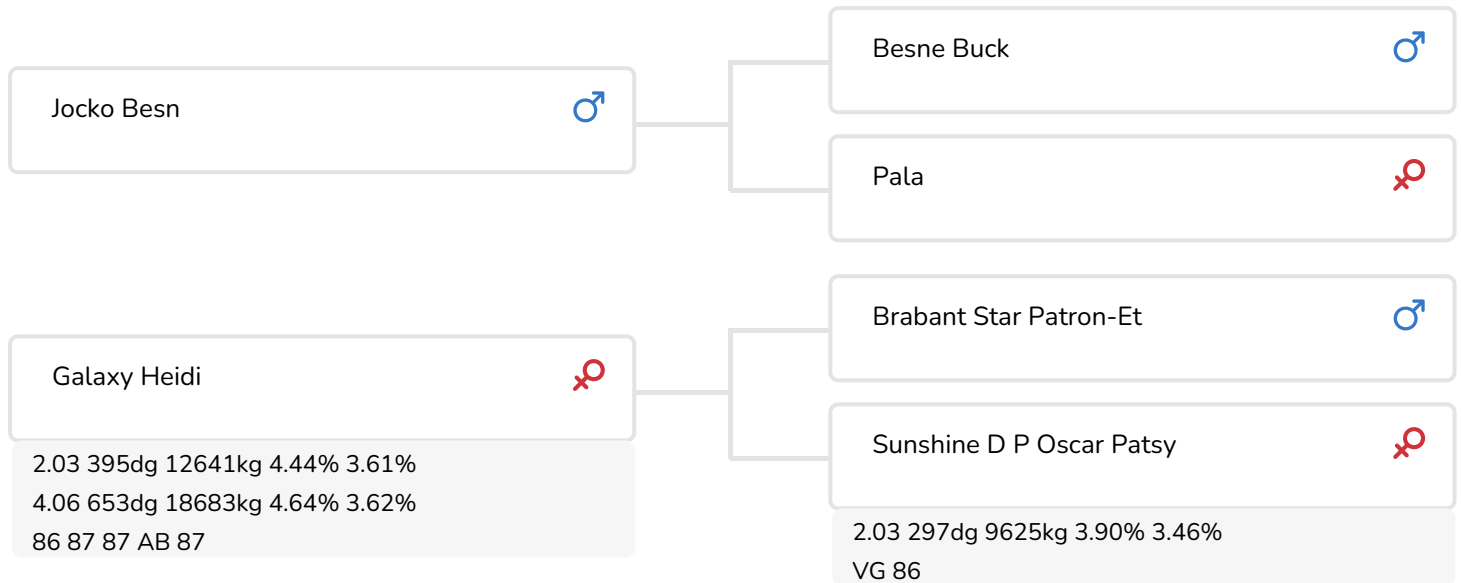

- + Uit de familie van Beachlawn Cleitus Pro (EX 93)
- + Persistente melkkoeien met een geweldig karakter
- + Zeer goed allround exterieur
- + Beste uiers met o.a. super voorspeenplaatsing en ophangband
- + Geschikt voor gebruik op pinken

Galaxy Binale 31 (v. Ludo)
Eig.: Mts. te Winkel-Woestenenk, Ruurlo

STIERINFO

Naam	A.K. Ludo	Geboortedatum	2002-08-11
Levensnummer	NL 327972134	Kappa caseïne	
Stiercode	57069	Beta caseïne	A1/A2
aAa code	156342	Koe familie	Cleitus Pro
Kleur	ZB	Kleur rietje	Geel
Bloedvoering	100% HF		

Uier van Galaxy Binale 31 (v. Ludo)
Eig.: Mts. te Winkel-Woestenenk, Ruurlo

FOKWAARDE INDEXEN

NVI	INET	Levensduur
-138	-69	-210

PRODUCTIEVERERVING

% Betr	DCHT	BEDR			
99	1019	374			
Kg melk	% vet	% eiwit	Kg vet	Kg eiwit	Inet
297	-0.36	-0.13	-20	-2	-69