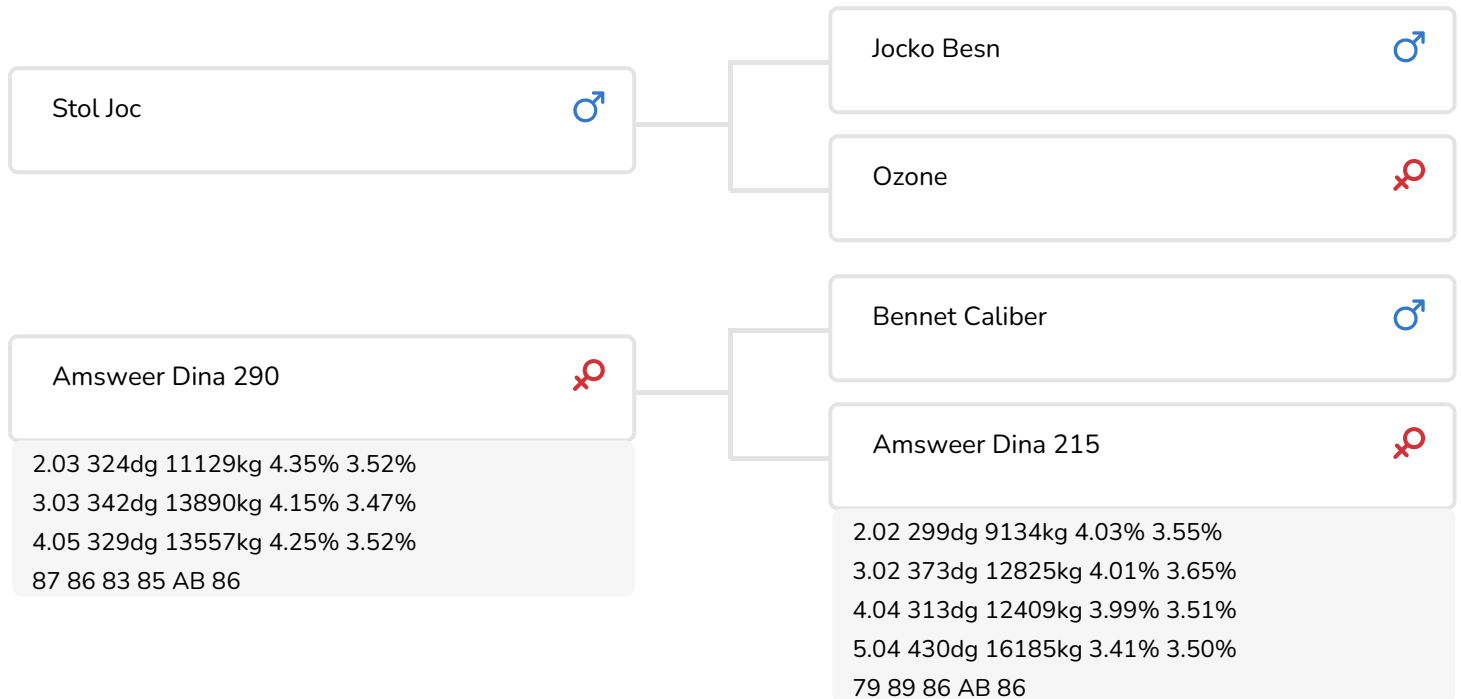

*Alger Meekma*

- + Veel melk
- + Hoog eiwit
- + Compact gebouwde vaarzen
- + Andere afstamming
- + aAa 135426

*Alger Meekma*

Tyara (v. Super-Joc)  
Eig.: Dhr. G.J.M. Kleynen-Sluysmans, Noorbeek

## STIERINFO

Naam	Amsweer Super-Joc	Geboortedatum	2008-11-21
Levensnummer	NL 494683132	Draagtijd	287
Stiercode	36768	Kappa caseïne	AB
aAa code	135426	Beta caseïne	A2/A2
Kleur	ZB	Koe familie	Dina
Bloedvoering	100% HF	Kleur rietje	Oranje

Amsweer Dina 290 (AB 86)  
(moeder van Super-Joc)