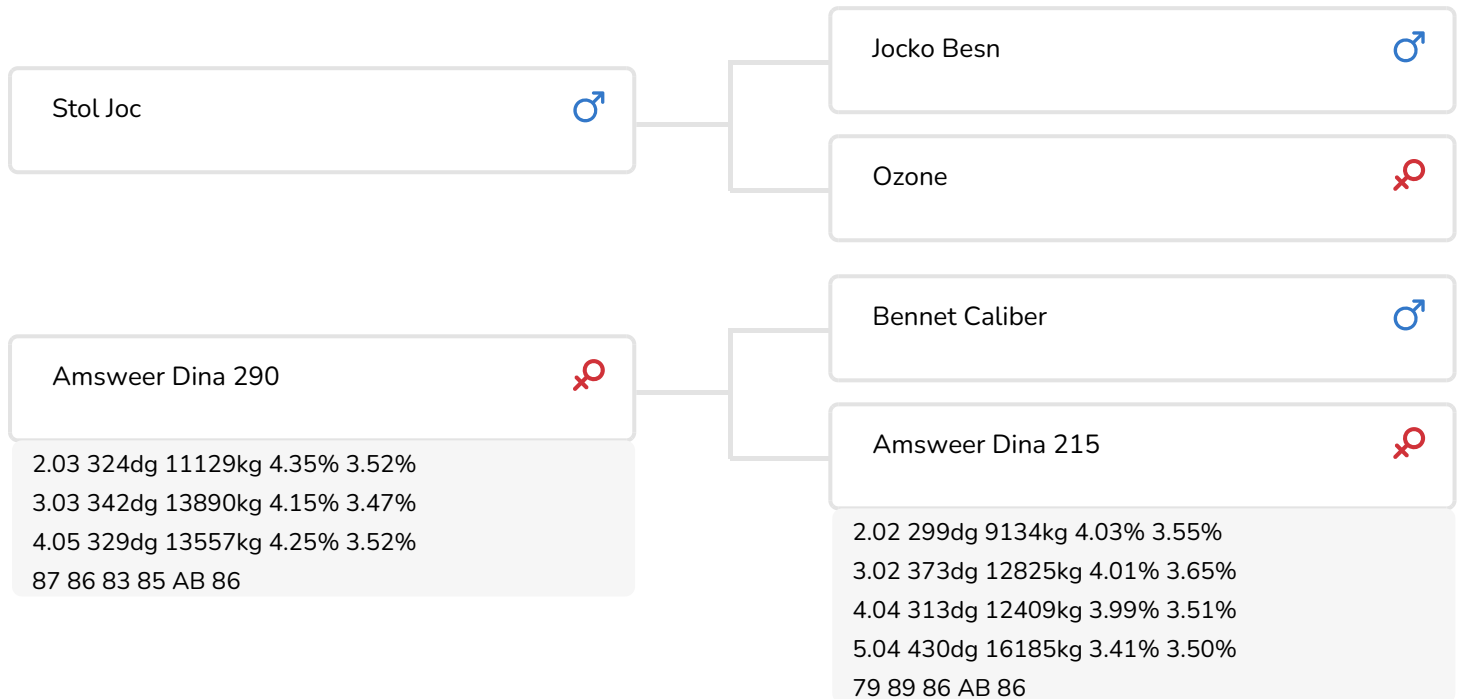

Alger Meekma

- + Veel melk
- + Hoog eiwit
- + Compact gebouwde vaarzen
- + Andere afstamming
- + aAa 135426

Alger Meekma

Tyara (v. Super-Joc)
Eig.: Dhr. G.J.M. Kleynen-Sluysmans, Noorbeek

STIERINFO

Naam	Amsweer Super-Joc	Geboortedatum	2008-11-21
Levensnummer	NL 494683132	Draagtijd	287
Stiercode	36768	Kappa caseïne	AB
aAa code	135426	Beta caseïne	A2/A2
Kleur	ZB	Koe familie	Dina
Bloedvoering	100% HF	Kleur rietje	Oranje

Amsweer Dina 290 (AB 86)
(moeder van Super-Joc)

FOKWAARDE INDEXEN

NVI	INET	Levensduur
-167	-117	-186

PRODUCTIEVERERVING

% Betr	DCHT	BEDR			
99	461	212			
Kg melk	% vet	% eiwit	Kg vet	Kg eiwit	Inet
-733	0.03	0.2	-29	-7	-117

KENMERKEN STIER

Geboortegemak		100
Lvh. Geboorte	█	102
Vleesindex	█	99

DOCHTERS

Vruchtbaarheid	█	91
NR	█	95
Tussenkalf tijd	█	89
Afkalfgemak	█	101
Lvh. Afkalven	█	96
Persistentie	█	99
Laatrijphheid	█	92
Uiergezondheid	█	99
Celgetal	█	97
Melksnelheid	█	103
Robotefficiëntie	█	102
Robotinterval	█	101
Robotgewennig	█	101
Klauwgezondheid	█	90
Karakter	█	95
Lichaamsgewicht	█	90