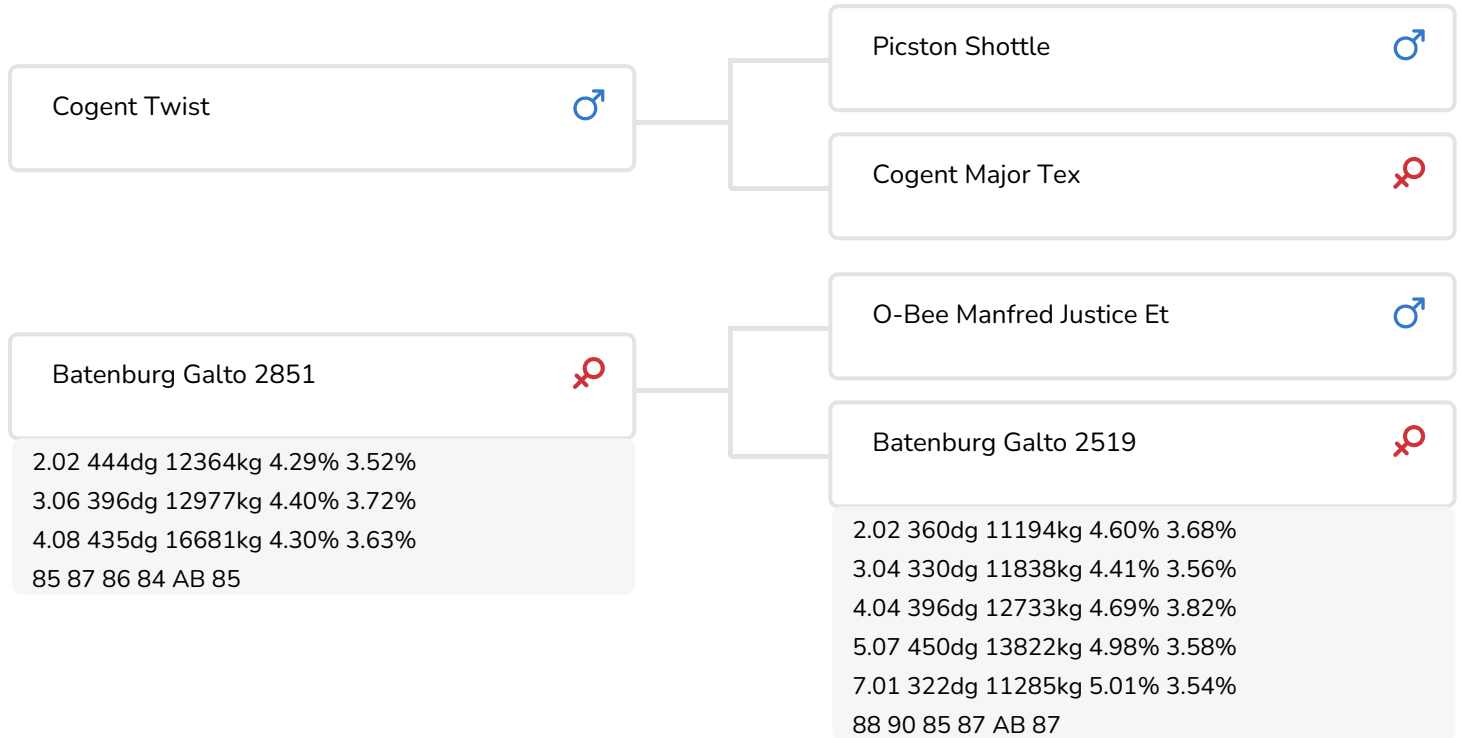

Alger Meekma

- + Goed beengebruik
- + Veel melk
- + Brede hellende kruizen

© Elly Geverink

Batenburg Galto 2519 (AB 87)
(grootmoeder van Touchdown)

STIERINFO

Naam	Batenburg Touchdown	Geboortedatum	2013-04-15
Levensnummer	NL 842907459	Draagtijd	281
Stiercode	36951	Kappa caseïne	AB
aAa code	234	Beta caseïne	A1/A2
Kleur	ZB	Koe familie	Galto
Bloedvoering	100% HF	Kleur rietje	Rose

FOKWAARDE INDEXEN

NVI	INET	Levensduur
-60	22	47

PRODUCTIEVERERVING

% Betr	DCHT	BEDR			
97	227	98			
Kg melk	% vet	% eiwit	Kg vet	Kg eiwit	Inet
6	0.14	-0.05	13	-4	22

KENMERKEN STIER

Geboortegemak		99
Lvh. Geboorte		104
Vleesindex		101

DOCHTERS

Vruchtbaarheid		96
NR		95
Tussenkalf tijd		97
Afkalfgemak		96
Lvh. Afkalven		104
Persistentie		102
Laatrijphheid		97
Uiergezondheid		91
Celgetal		90
Melksnelheid		103
Robotefficiëntie		105
Robotinterval		96
Robotgewennig		105
Klauwgezondheid		104
Karakter		105
Lichaamsgewicht		97