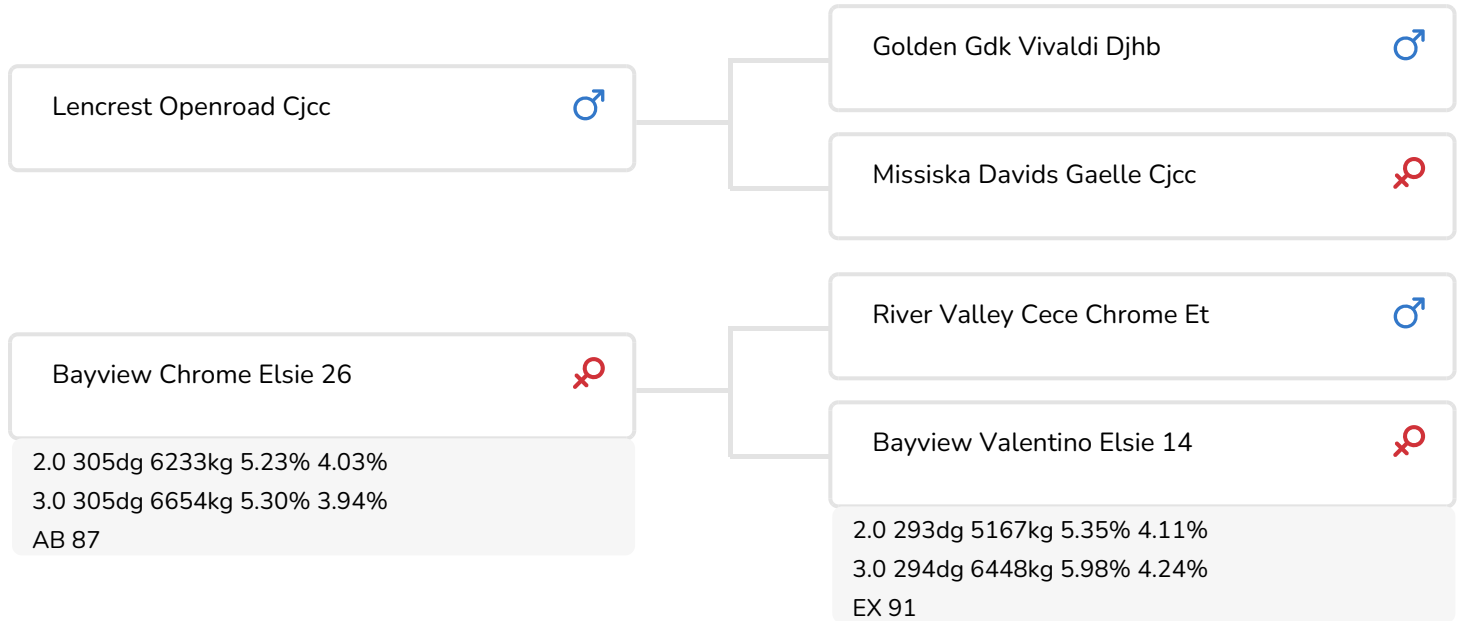

Jane Steel

Fokker: GM & DJ Pye, High Farm, Lanchashire, UK

- + Koefamilie met eersteklas exterieur (AB 87 x EX 91 x EX 92)
- + Uit de familie van Shellen Engage
- + De nummer 1 exterieurstier onder de Jerseys in Engeland
- + Kappa-caseïne BB en beta-caseïne A2/A2

Bayview Chrome Elsie 26
(moeder van Explore)

STIERINFO

Naam	Bayview Explore	Geboortedatum	2019-11-24
Levensnummer	UK 181311502700	Kappa caseïne	BB
Stiercode	783672	Beta caseïne	A2/A2
aAa code	516	Koe familie	Elsie
Kleur	EB	Kleur rietje	Rose
Bloedvoering	100% Jersey		

FOKWAARDE INDEXEN

NVI	INET	Levensduur
-128	-369	-373

PRODUCTIEVERERVING

% Betr	DCHT	BEDR			
83	27	12			
Kg melk	% vet	% eiwit	Kg vet	Kg eiwit	Inet
-2475	0.98	0.39	-37	-60	-369

KENMERKEN STIER

Geboortegemak		117
Lvh. Geboorte		96

DOCHTERS

Vruchtbaarheid		102
Tussenkalf tijd		101
Lvh. Afkalven		99
Uiergezondheid		93
Celgetal		94
Melksnelheid		106
Lichaamsgewicht		71

EXTERIEUR VERERVING

% Betr
68

OVERIGE EIGENSCHAPPEN

Frame		75
Uier		96
Beenwerk		90
Totaal Exterieur		83
Hoogtemaat		77
Voorhand		75
Inhoud		89
Openheid		92
Conditie		97
Kruisligging		101
Kruisbreedte		83
Beenstand achter		88
Beenstand zij		110
Klauwhoek		85
Beengebruik		97
Vooruieraanhechting		97
Voorspeenplaatsing		99
Speenlengte		109
Uierdiepte		91
Achteruierhoogte		99
Ophangband		99
Achterspeenplaatsing		98