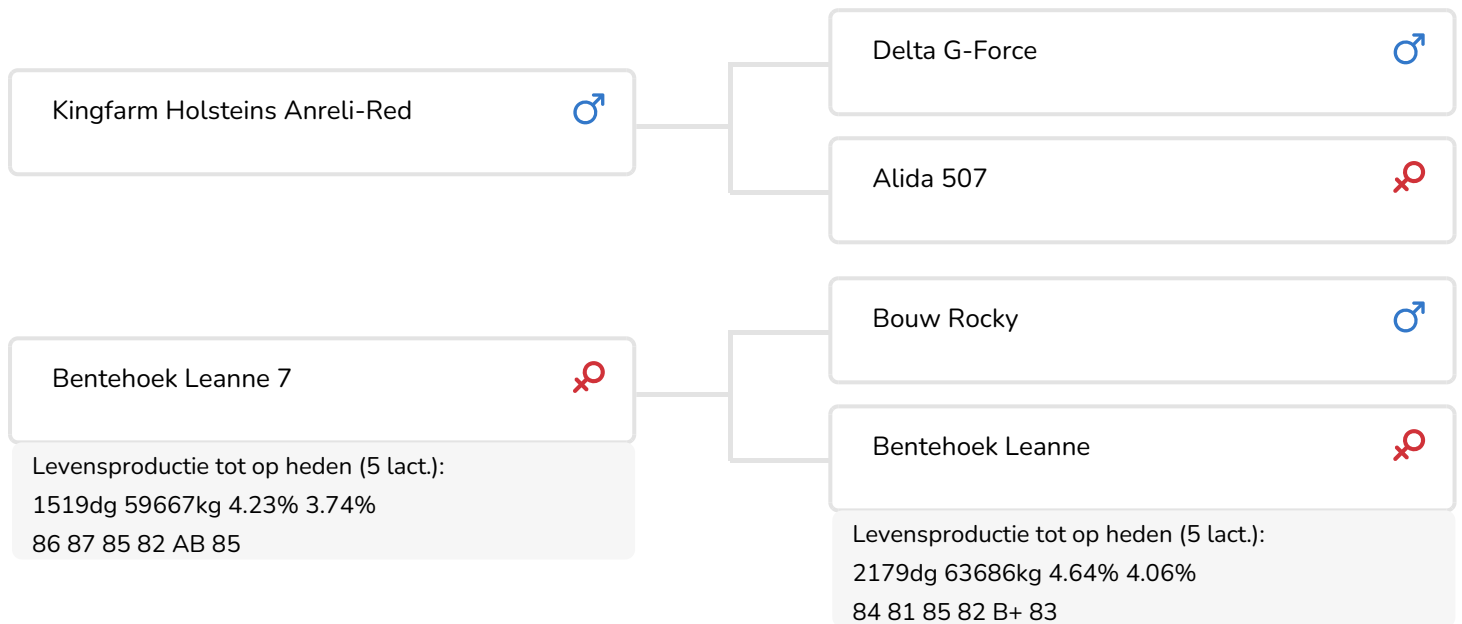

*Wolfhard Schulze*

Fokker: Gebr. Vroege, Dalen

- + Veel melk en positieve gehalten
- + Zeer goede benen
- + Pinkenstier
- + aAa 513
- + A2/A2

*Anna Joosse*

Holbra Sien 8 (v. Andy-Red)  
Eig.: Mts. G.J. & A.W. Holmer-Hesselink, Laren

## STIERINFO

Naam	Bentehoek Andy-Red	Geboortedatum	2017-11-02
Levensnummer	NL 671889948	Draagtijd	279
Stiercode	781489	Kappa caseïne	AB
PFW code	B	Beta caseïne	A2/A2
aAa code	513642	Koe familie	Leanne
Kleur	RB	Kleur rietje	Paars
Bloedvoering	100 % HF		