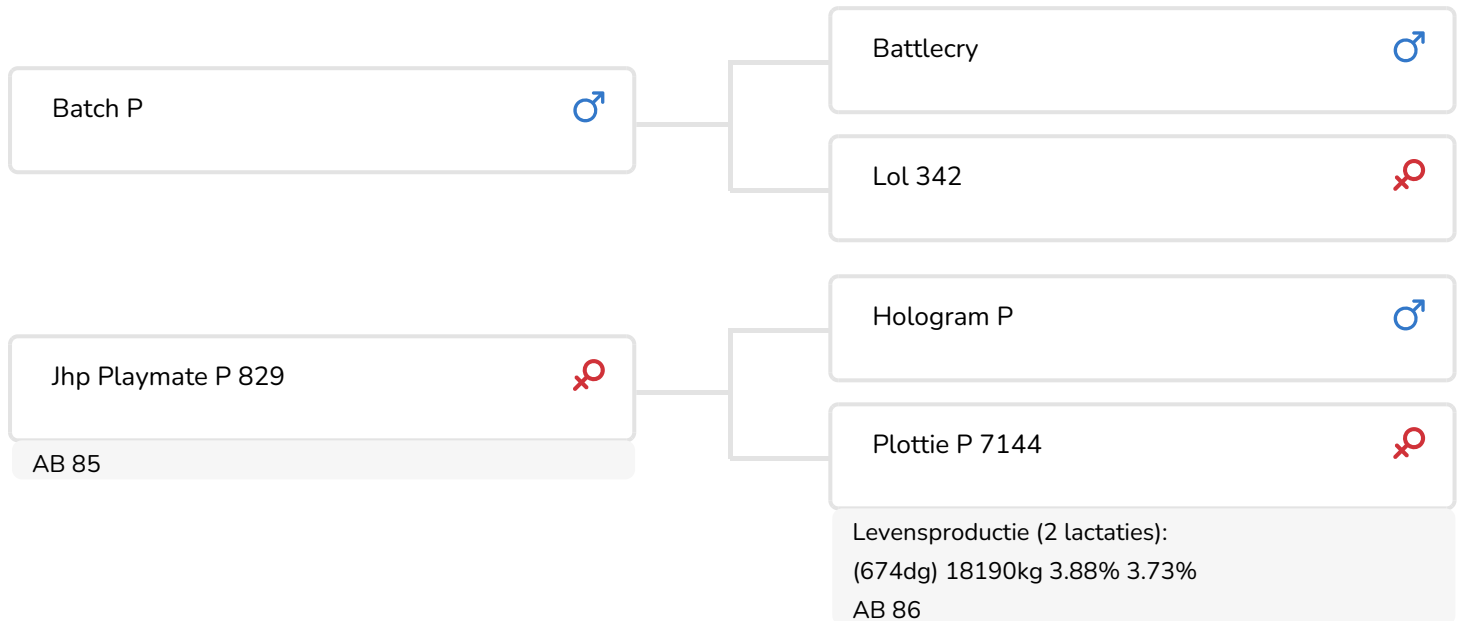

*Anna Joosse*

Fokker: Theo Wilm Rütters, Astrup, Duitsland

- + Uit de Glendridge Citation Roxy (EX 97)-familie
- + Afstamming met betrouwbaar geteste fokstieren
- + Pinkenstier
- + Homozygoot hoornloos

## STIERINFO

Naam	Bento PP	Geboortedatum	2018-06-23
Levensnummer	DE 0361070374	Kappa caseïne	AB
Stiercode	783460	Beta caseïne	A1/A2
aAa code	234	Koe familie	Roxy
Kleur	ZB	Kleur rietje	Geel
Bloedvoering	100% HF		

De homozygoot hoornloze Bento (PP) (Batch P x Hologram P x Lottie) is een stier met twee uiteenlopende koefamilies in zijn stamboom. Via vaderskant vallen met name de hoge gehalten op en hebben we het over een in Nederland ontwikkelde koefamilie. De moederlijn (de Roxy's) staat o.a. voor best exterieur en is van oorsprong afkomstig uit de USA.