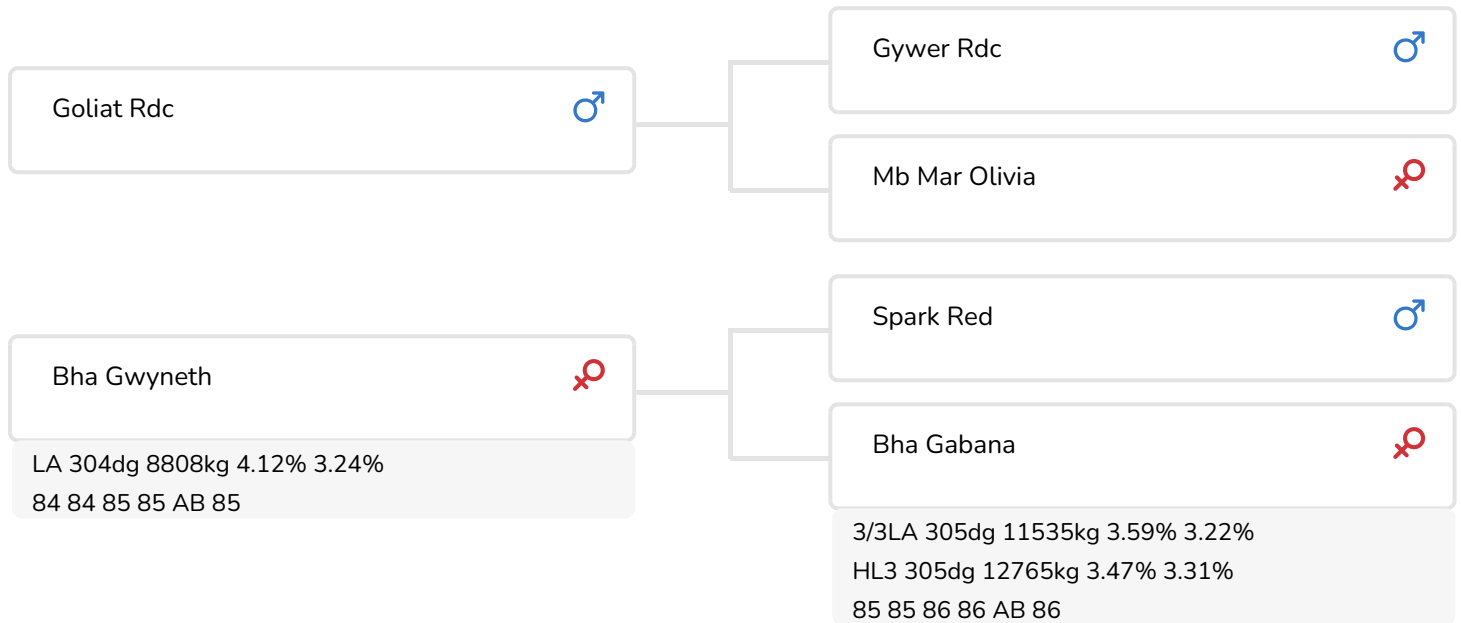

Alex Arkink

Fokker: Thomas Bentele, Ravensburg, Duitsland

- + Uit de familie van Schilview Mtoto Gift EX 91
- + Hoge productie en totaal index
- + Pinkenstier
- + Goede bevruchter

STIERINFO

Naam	BHA Glamour Red	Geboortedatum	2021-03-22
Levensnummer	DE 0817865080	Kappa caseïne	AB
Stiercode	784190	Beta caseïne	A1/A2
aAa code	342	Koe familie	
Kleur	RB	Kleur rietje	Rood
Bloedvoering	100% HF		

BHA Glamour Red (Goliath RDC x Spark Red x Mission P) is een in Duitsland gefokte en gestationeerde stier met hoge cijfers voor zowel productie als totaalindex. Hij is de nummer 3 stier voor RZEuro wereldwijd en nummer 5 voor RZG in de Duitse toplist. Glamour Red komt uit de familie van Schillview Mtoto Gift EX 91 (o.a. de moeder van de fokstier Garrett). Als enige Goliat-zoon in de Duitse fokkerij heeft hij ook aan vaderskant een interessante afstamming. Zijn hoge productie-index (met o.a. veel melk) en nagenoeg foutloze exterieurvererving maken hem een zeer complete stier. Ook op het gebied van de gezondheidskenmerken laat hij geen steken vallen. Daarnaast is hij geschikt voor het gebruik op pinken en zullen zijn kalveren zeer vitaal zijn. Glamour Red is zelf een uitstekende bevruchter.

FOKWAARDE INDEXEN

INET	Levensduur
433	339

PRODUCTIEVERERVING

% Betr					
79					
Kg melk	% vet	% eiwit	Kg vet	Kg eiwit	Inet
2130	-0.18	-0.17	77	59	433

KENMERKEN STIER

Geboortegemak		103
Lvh. Geboorte		100

DOCHTERS