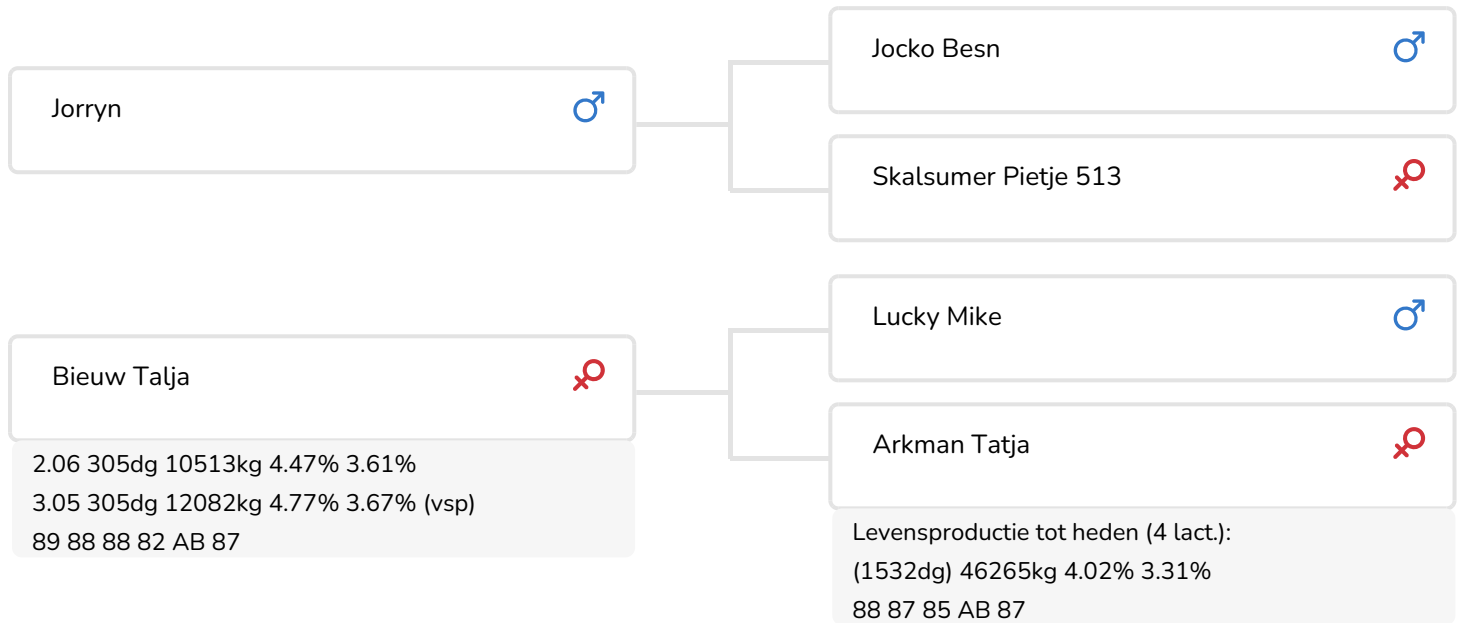

Alger Meekma

Fokker: Mts. Maassen, Veenhuizen

Alex Arkink

Bieuw Talja (AB 87)
(moeder van Blackjack)

STIERINFO

Naam	Bieuw Blackjack	Geboortedatum	2007-12-01
Levensnummer	NL 496961751	Draagtijd	284
Stiercode	36734	Kappa caseïne	AA
aAa code	135	Beta caseïne	A2/A2
Kleur	ZB	Koe familie	Tatja
Bloedvoering	100% HF	Kleur rietje	Lichtblauw

Bieuw Blackjack (Jorryn x Lucky Mike x Jesther) kan betiteld worden als een echt Hollands fokproduct. Hij heeft namelijk via zowel zijn vader- als zijn moederlijn twee beste Nederlandse koefamilies in zijn afstamming. Daarnaast heeft hij een lange rij (overwegend Nederlandse) topstieren in zijn pedigree, want na de Jesther-grootmoeder treffen we onder andere nog dochters van Lord Lilly, Sunny Boy en Tops.

Jorryn, de vader van Blackjack, is één van de vele positieve stieren uit de bekende Pietje-familie (andere stieren uit deze lijn zijn o.a. Sunny Boy, Provider en Lucifer). Jorryn is als jonge stier zeer betrouwbaar getest (meer dan 400 dochters) en blijkt met het aan de melk komen van zijn fokstier-dochters zeker niet overschat. Zijn imposante productie-vererving (veel melk en positief eiwit) heeft zich uitstekend gehouden en zijn exterieurvererving is alleen maar gestegen. Jorryn fokt middelgrote koeien met solide uiers (o.a. hoge achteruiers) en beste benen. Alles bij elkaar behoort hij tot de absolute NVI-top.