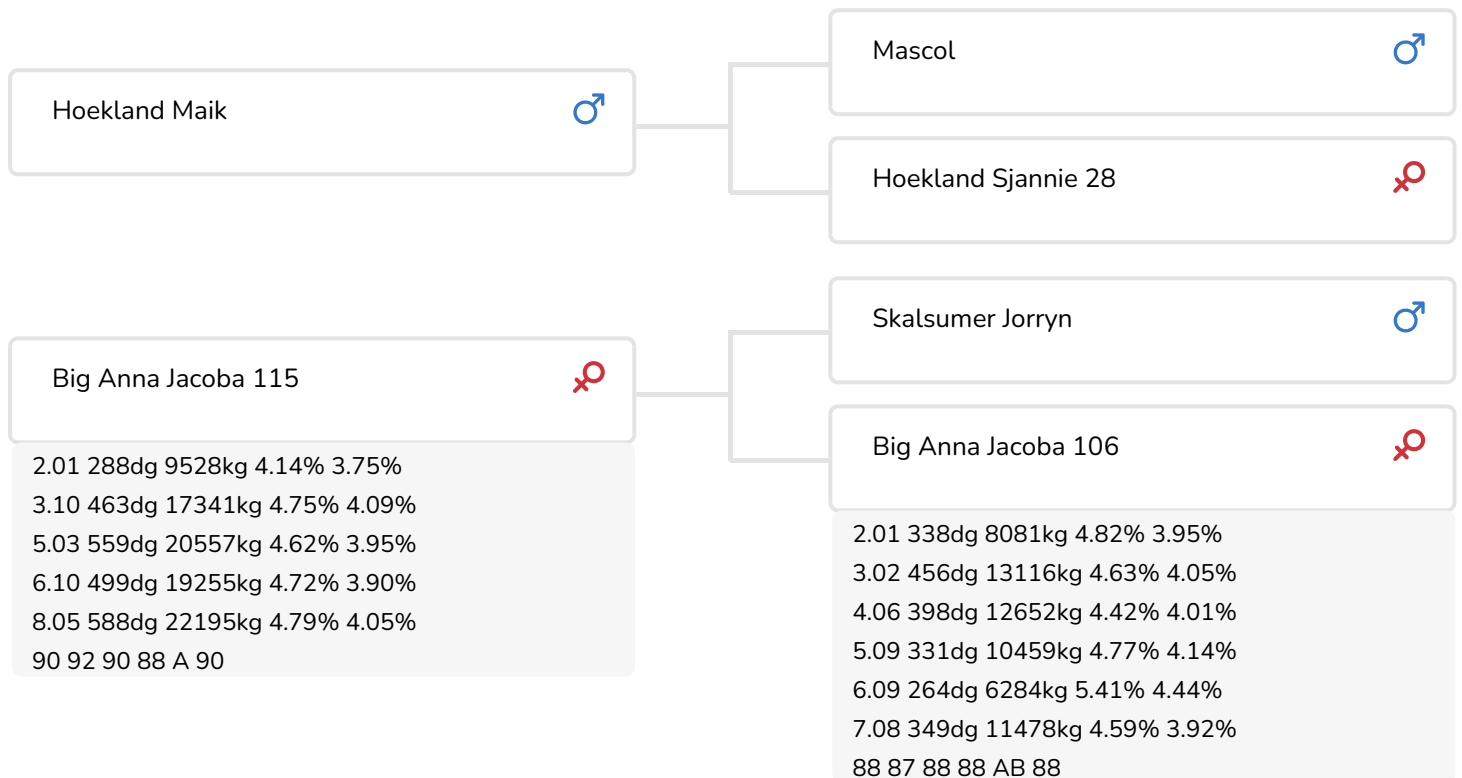

Alger Meekma

Fokker: Mts. J.W. & I.M. Knoef-Hendriksen, Geesteren (NL)

- + Sterke jeugdige vaarzen
- + Vast aangehechte uiers
- + Glashard beenwerk
- + Mooi en productief

Alger Meekma

VDR Sandra 2 (v. Malki)
Eig.: Dhr. H.J. van de Riet, Markelo

STIERINFO

Naam	Big Malki	Geboortedatum	2012-03-27
Levensnummer	NL 740466834	Draagtijd	274
Stiercode	36911	Kappa caseïne	AB
PFW code	B	Beta caseïne	A1/A1
aAa code	165423	Koe familie	Anna Jacoba
Kleur	ZB	Kleur rietje	Turquoise *
Bloedvoering	100% HF		

Bots Coba 39 (v. Malki)
 Eig.: Melkveebedrijf Bots, Rekken

Nieuwenhof Silvia 141 (v. Malki)
 Eig.: Dhr. M.G.H. Kurstjens, Heythuysen

FOKWAARDE INDEXEN

NVI	INET	Levensduur
4	-43	221

PRODUCTIEVERERVING

% Betr	DCHT	BEDR			
99	17388	3162			
Kg melk	% vet	% eiwit	Kg vet	Kg eiwit	Inet
364	-0.26	-0.16	-10	-3	-43

KENMERKEN STIER

Geboortegemak		99
Lvh. Geboorte		98
Vleesindex		102

DOCHTERS

Vruchtbaarheid		94
NR		93
Tussenkalf tijd		96
Afkalfgemak		93
Lvh. Afkalven		99
Persistentie		102
Laatrijphheid		108
Uiergezondheid		101
Celgetal		99
Melksnelheid		92
Robotefficiëntie		91
Robotinterval		106
Robotgewennig		101
Klauwgezondheid		107
Karakter		89
Lichaamsgewicht		99