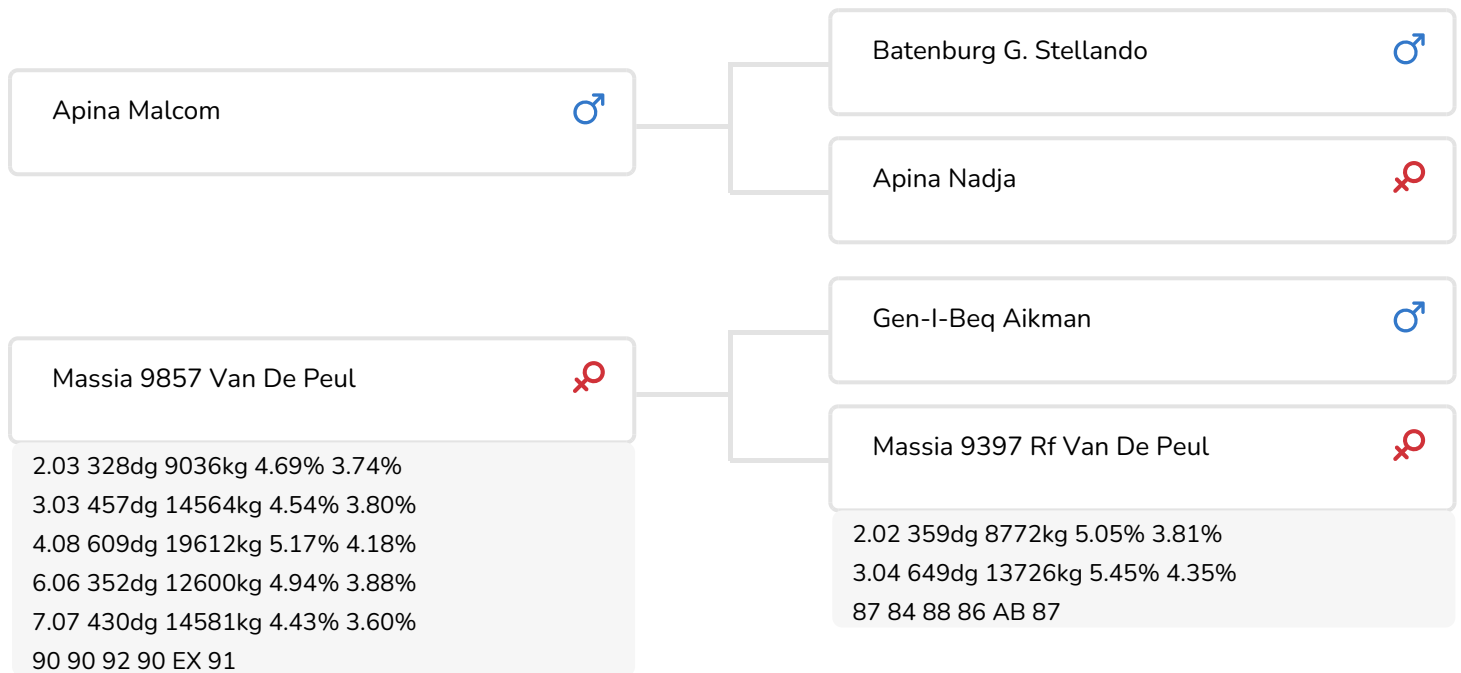

Alger Meekma

Fokker: Mts. Huntjens-Beckers, Noorbeek

- + Ras melkkoeien met echte melkdrang
- + Beste klauwgezondheid
- + Zeer goede benen met best beengebruik
- + Dochters ontwikkelen enorm door bij het ouder worden
- + Pinkenstier
- + aAa 516

Dochtergroep van Dex van de Peul
Nationale Roodbont Show 2024, Mariënheem

STIERINFO

Naam	Bonhill Dex vd Peul	Geboortedatum	2018-10-29
Levensnummer	NL 675598000	Draagtijd	272
Stiercode	361171	Kappa caseïne	AB
PFW code	B	Beta caseïne	A1/A2
aAa code	516432	Koe familie	Massia
Kleur	RB	Kleur rietje	Lichtblauw
Bloedvoering	100% HF		