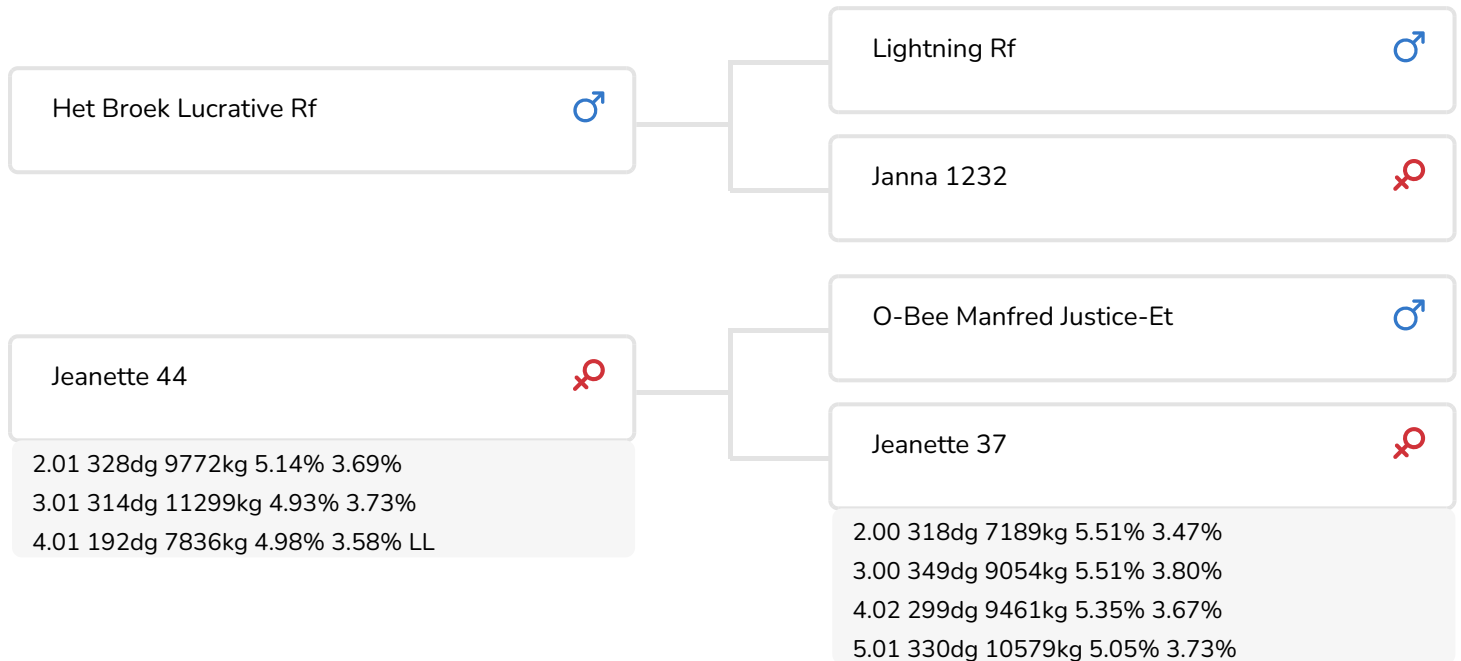

Alger Meekma

- + Gemakkelijke geboortes
- + A2/A2
- + Compacte koeien

Alex Arkink

Mina 757 (v. Boomerang)
Eig.: Mts. A.H. en A.J. Versteeg-Brouwer, Bornerbroek

STIERINFO

Naam	Boomerang	Geboortedatum	2011-06-02
Levensnummer	NL 729453163	Draagtijd	279
Stiercode	36893	Kappa caseïne	AB
aAa code	561342	Beta caseïne	A2/A2
Kleur	RB	Koe familie	Jeanette
Bloedvoering	100% HF	Kleur rietje	Mintgroen

Grashoek Ridderzuring (v. Boomerang)
 Eig.: Melkveebedrijf Grashoek b.v., Grashoek

FOKWAARDE INDEXEN

NVI	INET	Levensduur
-110	-146	-3

PRODUCTIEVERERVING

% Betr	DCHT	BEDR			
99	791	287			
Kg melk	% vet	% eiwit	Kg vet	Kg eiwit	Inet
-218	-0.08	-0.16	-17	-22	-146

KENMERKEN STIER

Geboortegemak		100
Lvh. Geboorte	█	97
Vleesindex	█	107

DOCHTERS

Vruchtbaarheid	█	98
NR	█	106
Tussenkalf tijd	█	91
Afkalfgemak	█	97
Lvh. Afkalven	█	96
Persistentie	█	99
Laatrijphheid	█	96
Uiergezondheid	█	94
Celgetal	█	95
Melksnelheid	█	99
Robotefficiëntie	█	99
Robotinterval	█	97
Robotgewennig	█	98
Klauwgezondheid	█	103
Karakter	█	99
Lichaamsgewicht	█	96