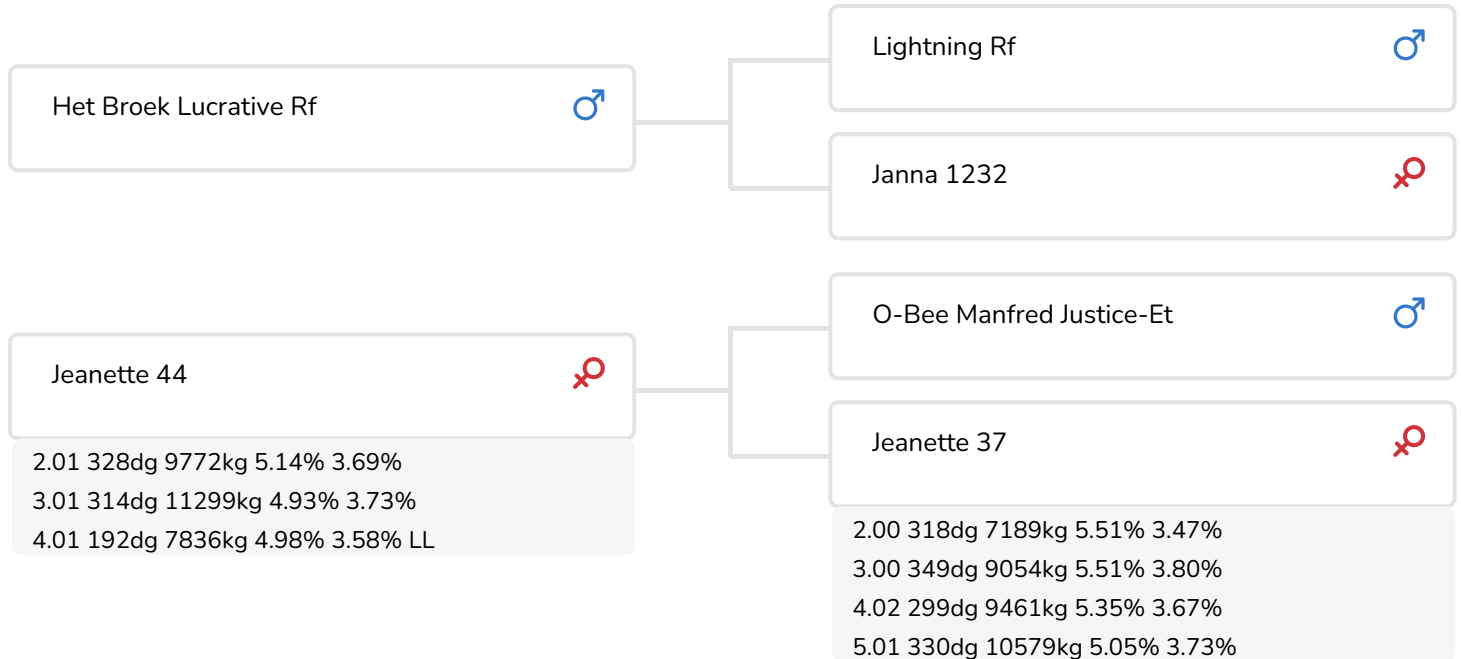

Alger Meekma

- + Gemakkelijke geboortes
- + A2/A2
- + Compacte koeien

Alex Arkink

Mina 757 (v. Boomerang)

Eig.: Mts. A.H. en A.J. Versteeg-Brouwer, Bornerbroek

STIERINFO

Naam	Boomerang	Geboortedatum	2011-06-02
Levensnummer	NL 729453163	Draagtijd	279
Stiercode	36893	Kappa caseïne	AB
aAa code	561342	Beta caseïne	A2/A2
Kleur	RB	Koe familie	Jeanette
Bloedvoering	100% HF	Kleur rietje	Mintgroen

Grashoek Ridderzuring (v. Boomerang)
 Eig.: Melkveebedrijf Grashoek b.v., Grashoek

FOKWAARDE INDEXEN

NVI	INET	Levensduur
-110	-146	-3

PRODUCTIEVERERVING

% Betr	DCHT	BEDR			
99	791	287			
Kg melk	% vet	% eiwit	Kg vet	Kg eiwit	Inet
-218	-0.08	-0.16	-17	-22	-146

KENMERKEN STIER

Geboortegemak		100
Lvh. Geboorte	█	97
Vleesindex	█	107

DOCHTERS

Vruchtbaarheid	█	98
NR	█	106
Tussenkalf tijd	█	91
Afkalfgemak	█	97
Lvh. Afkalven	█	96
Persistentie	█	99
Laatrijphheid	█	96
Uiergezondheid	█	94
Celgetal	█	95
Melksnelheid	█	99
Robotefficiëntie	█	99
Robotinterval	█	97
Robotgewennig	█	98
Klauwgezondheid	█	103
Karakter	█	99
Lichaamsgewicht	█	96