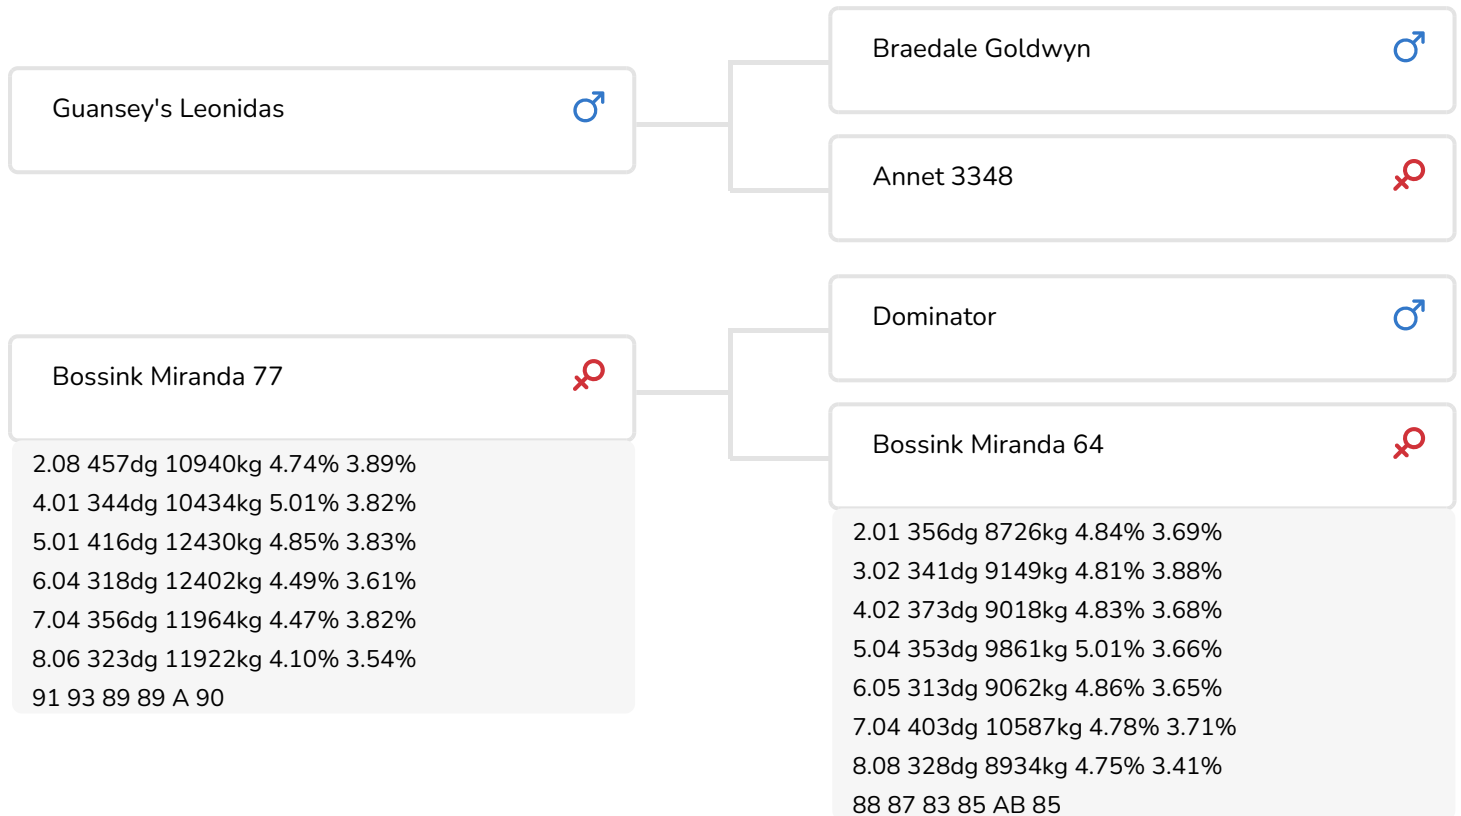

Alger Meekma

- + Hoge eiwitgehalten
- + Prima frames
- + Vast aangehechte, compacte uiers
- + Goed beenwerk (zijaanzicht iets krommer dan gemiddeld)
- + Beta caseïne A2/A2

Alger Meekma

Bossink Froukje 98 (v. Level Up)  
Eig.: Van der Kolk Melkvee VOF, Wierden

## STIERINFO

Naam	Bossink Level Up	Geboortedatum	2015-12-10
Levensnummer	NL 676318036	Draagtijd	282
Stiercode	361071	Kappa caseïne	AB
aAa code	243	Beta caseïne	A2/A2
Kleur	RB	Koe familie	Miranda
Bloedvoering	100% HF	Kleur rietje	Geel

## KENMERKEN STIER

Geboortegemak		92
Lvh. Geboorte		85
Vleesindex		101