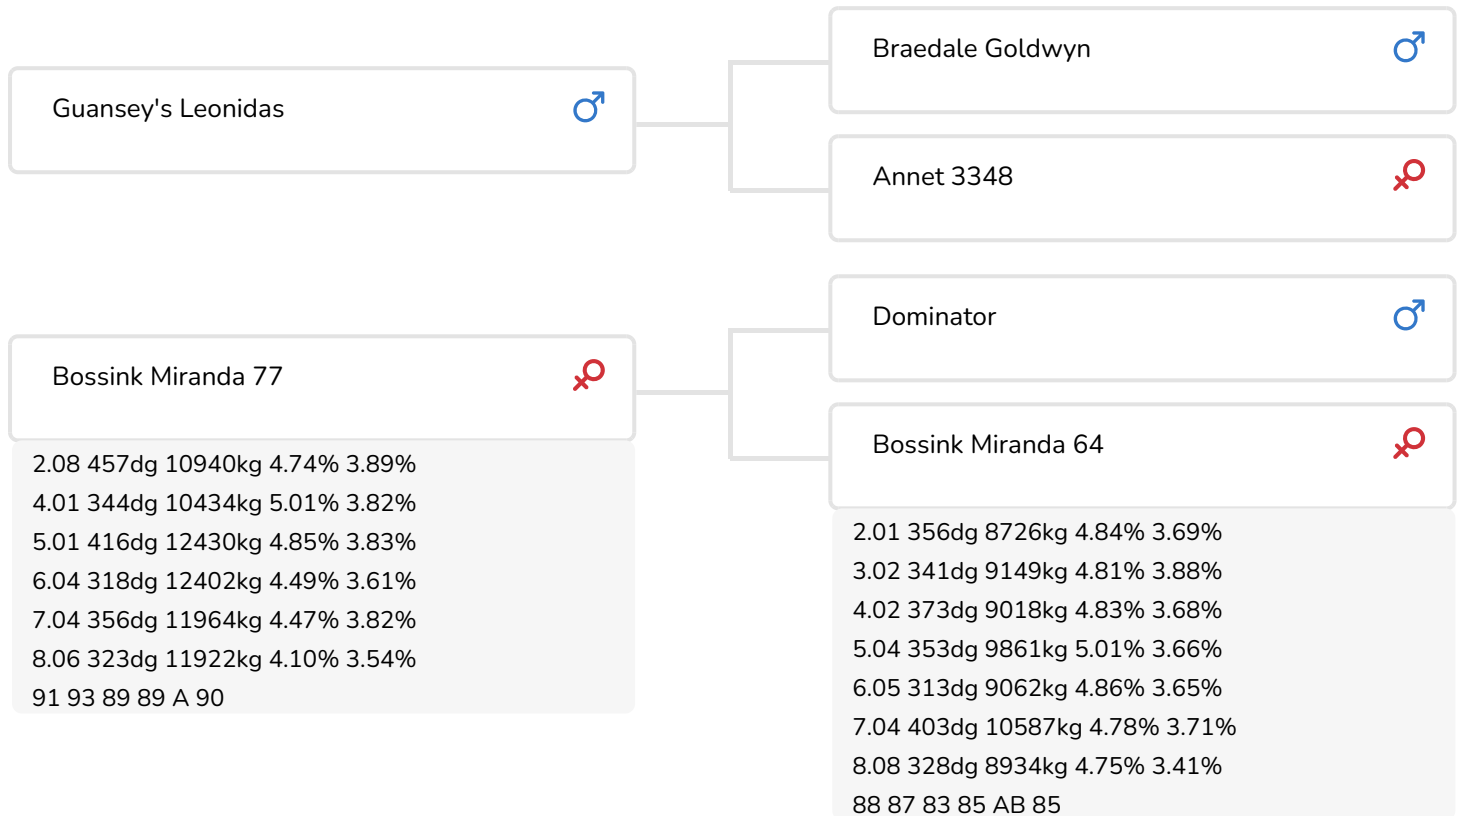

Alger Meekma

- + Hoge eiwitgehalten
- + Prima frames
- + Vast aangehechte, compacte uiers
- + Goed beenwerk (zijaanzicht iets krommer dan gemiddeld)
- + Beta caseïne A2/A2

Alger Meekma

Bossink Froukje 98 (v. Level Up)
Eig.: Van der Kolk Melkvee VOF, Wierden

STIERINFO

Naam	Bossink Level Up	Geboortedatum	2015-12-10
Levensnummer	NL 676318036	Draagtijd	282
Stiercode	361071	Kappa caseïne	AB
aAa code	243	Beta caseïne	A2/A2
Kleur	RB	Koe familie	Miranda
Bloedvoering	100% HF	Kleur rietje	Geel

Bossink Froukje 98 (v. Level Up)
 Eig.: Van der Kolk Melkvee VOF, Wierden

FOKWAARDE INDEXEN

NVI	INET	Levensduur
-118	-152	-63

PRODUCTIEVERERVING

% Betr	DCHT	BEDR			
96	137	80			
Kg melk	% vet	% eiwit	Kg vet	Kg eiwit	Inet
-721	0.04	0.13	-29	-15	-152

KENMERKEN STIER

Geboortegemak		93
Lvh. Geboorte		87
Vleesindex		100

DOCHTERS

Vruchtbaarheid		99
NR		99
Tussenkalf tijd		99
Afkalfgemak		98
Lvh. Afkalven		97
Persistentie		98
Laatrijphheid		109
Uiergezondheid		96
Celgetal		96
Melksnelheid		102
Robotefficiëntie		100
Robotinterval		97
Robotgewennig		106
Klauwgezondheid		95
Karakter		96
Lichaamsgewicht		98