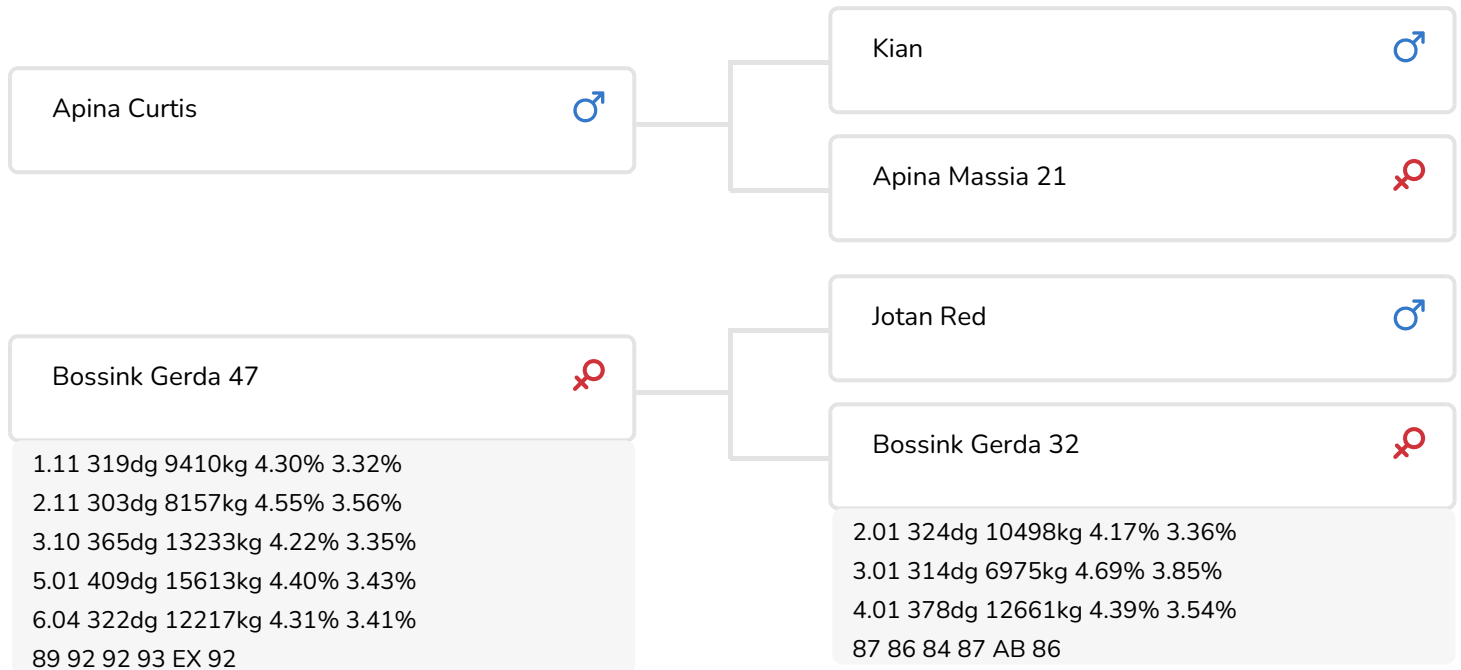

Alger Meekma

- + Uit familie met kampoenskoeien
- + Allround goed exterieur
- + Hoge gehalten
- + aAa 165

Alger Meekma

Bossink Trijntje 84 (v. Red Max)
Eig.: Van der Kolk Melkvee V.O.F., Wierden

STIERINFO

Naam	Bossink Red Max	Geboortedatum	2017-04-01
Levensnummer	NL 725119432	Draagtijd	284
Stiercode	361135	Kappa caseïne	AB
aAa code	165243	Beta caseïne	A2/A2
Kleur	RB	Koe familie	Gerda
Bloedvoering	100% HF	Kleur rietje	Rood

PRODUCTIEVERERVING

% Betr	DCHT	BEDR			
98	760	310			
Kg melk	% vet	% eiwit	Kg vet	Kg eiwit	Inet
-978	0.07	0.1	-39	-28	-237

KENMERKEN STIER

Geboortegemak		94
Lvh. Geboorte		99
Vleesindex		95

DOCHTERS

Vruchtbaarheid		97
NR		89
Tussenkalf tijd		99
Afkalfgemak		100
Lvh. Afkalven		99
Persistentie		99
Laatrijphheid		102
Uiergezondheid		98
Celgetal		97
Melksnelheid		102
Robotefficiëntie		106
Robotinterval		96
Robotgewenig		92
Klauwgezondheid		107
Karakter		99
Lichaamsgewicht		101