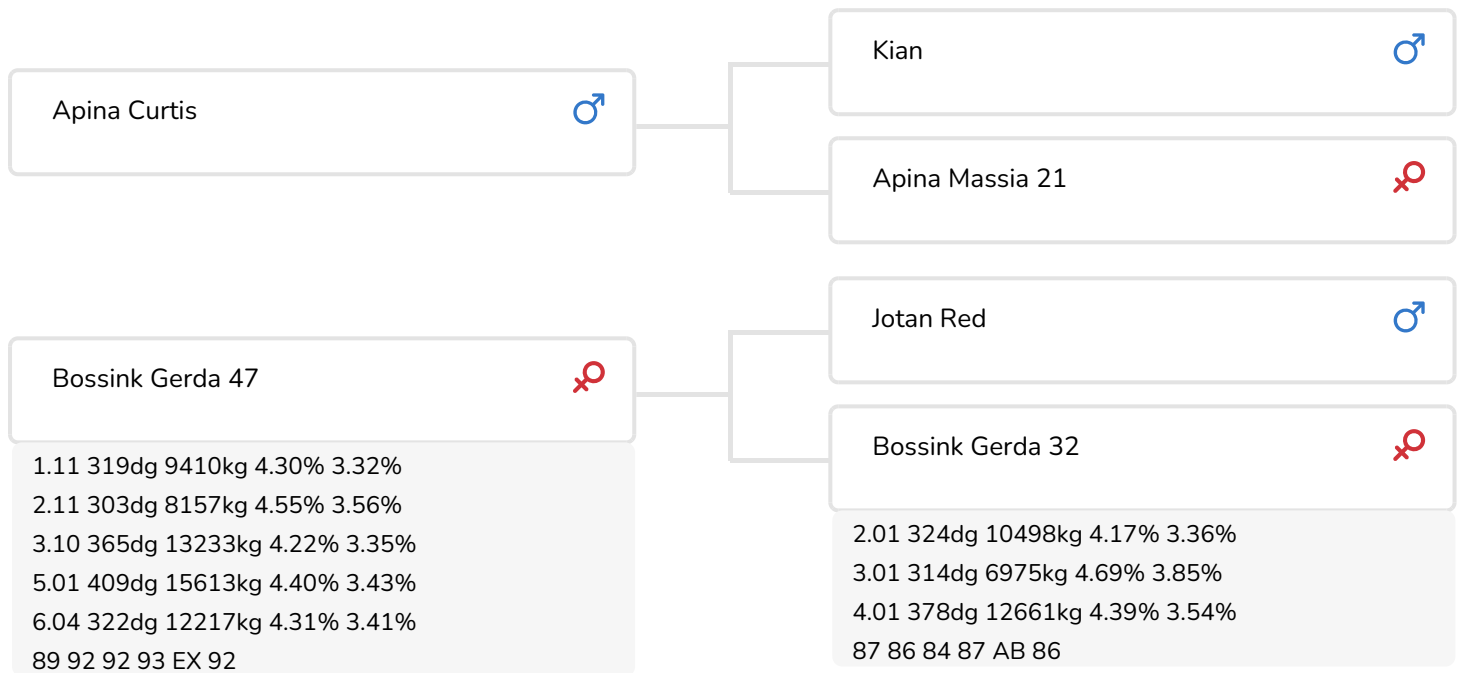

Alger Meekma

- + Uit familie met kampoenskoeien
- + Allround goed exterieur
- + Hoge gehalten
- + aAa 165

Alger Meekma

08165-Edelweiss 6, NRM 2026 (v. Red Max)
Fig.: Sven Wargerink, Borculo

STIERINFO

Naam	Bossink Red Max	Geboortedatum	2017-04-01
Levensnummer	NL 725119432	Draagtijd	284
Stiercode	361135	Kappa caseïne	AB
PFW code	A	Beta caseïne	A2/A2
aAa code	165243	Koe familie	Gerda
Kleur	RB	Kleur rietje	Rood
Bloedvoering	100% HF		

Bossink Trijntje 84 (v. Red Max)
Eig.: Van der Kolk Melkvee V.O.F., Wierden

Glinzer Gerie 222 (v. Red Max)
Eig.: Fok- en melkveebedrijf K.I. Samen B.V., Grashoek

FOKWAARDE INDEXEN

NVI	INET	Levensduur
-182	-363	-504

PRODUCTIEVERERVING

% Betr	DCHT	BEDR			
99	990	368			
Kg melk	% vet	% eiwit	Kg vet	Kg eiwit	Inet
-1308	0.01	0.04	-58	-44	-363

KENMERKEN STIER

Geboortegemak		94
Lvh. Geboorte		98
Vleesindex		94

DOCHTERS

Vruchtbaarheid		98
NR		94
Tussenkalf tijd		99
Afkalfgemak		99
Lvh. Afkalven		97
Persistentie		98
Laatrijphheid		100
Uiergezondheid		96
Celgetal		96
Melksnelheid		103
Robotefficiëntie		105
Robotinterval		95
Robotgewenig		94
Klauwgezondheid		104
Karakter		98
Lichaamsgewicht		99