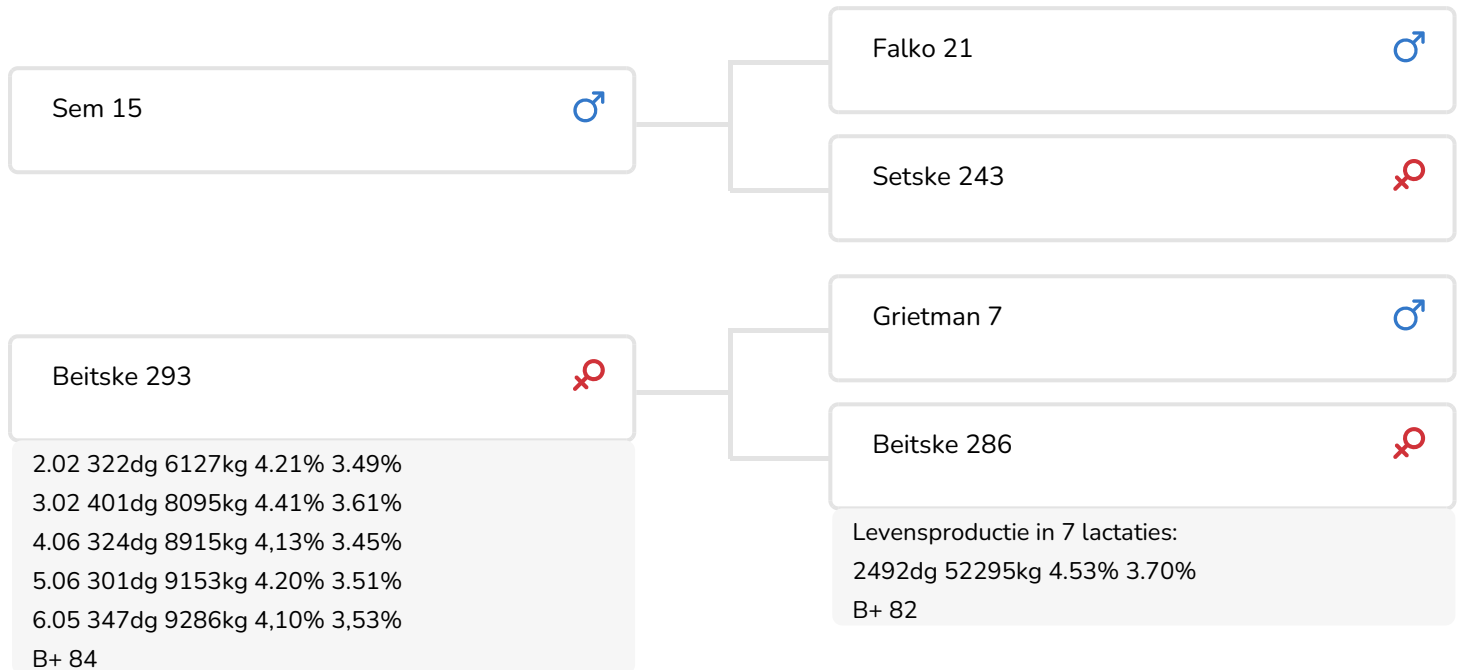

Alger Meekma

Fokker: Mts. W. en S. van Dam - Faber, Wyns

- + In de vader- en moederlijn veel levensduur en goede vruchtbaarheid
- + Goed ontwikkelde stier met goed beengebruik
- + Vader Sem 15 is gebruikt als dekstier, stamt uit Setske koe familie
- + Moederlijn is al meer dan een eeuw aanwezig op het bedrijf
- + Beitske's zijn een sterke koe familie, gemakkelijk producerend met goede
- + Producties zitten boven bedrijfsgemiddelde, tonen veel jeugd maar toch hoge levensduur
- + Koefamilie heeft al vele fokstieren voortgebracht
- + Beta-caseïne A2/A2

Beitske 293

Moeder van Bouwe 9, in droogstand voor 6de lactatie

STIERINFO

Naam	Bouwe 9	Geboortedatum	2019-02-07
Levensnummer	NL 640009267	Draagtijd	283
Stiercode	361207	Kappa caseïne	AA
aAa code	516	Beta caseïne	A2/A2
Kleur	ZB	Koe familie	Beitske
Bloedvoering	100% FH/BF	Kleur rietje	Oranje

Vader van de stier Bouwe 9 is Sem 15. Een stier die stamt uit de Setske familie. Sem 15 is door de fokker ingezet op hun bedrijf als dekstier. Moeder Setske 243 heeft een mooie levensproductie gehaald van 46350kg melk met 4.51% vet en 3.71% eiwit in 2355 dagen. Daarnaast beschikt Setske 243 over uitstekend exterieur met een prachtig uier en sterke benen. Deze uitstekende duurzaamheid zien we ook terug bij de groot- en overgrootmoeder van Sem 15.