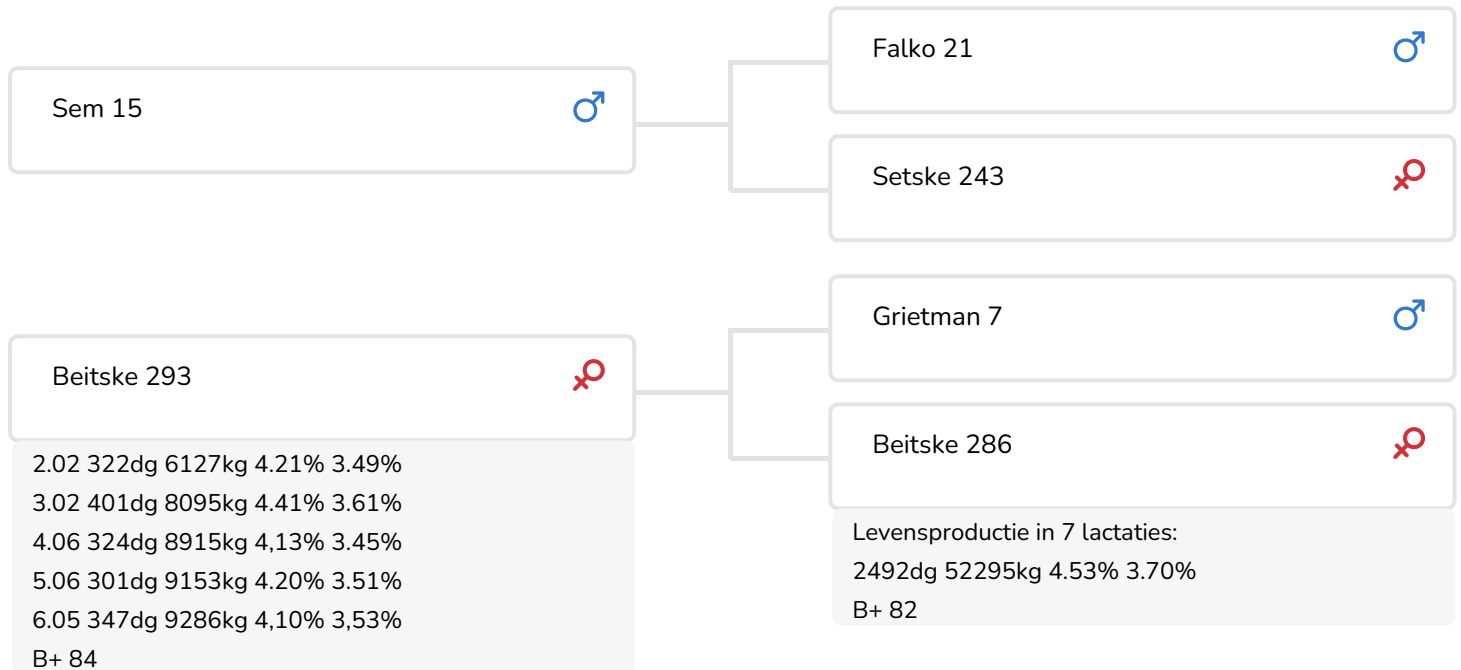

Alger Meekma

Fokker: Mts. W. en S. van Dam - Faber, Wyns

- + In de vader- en moederlijn veel levensduur en goede vruchtbaarheid
- + Goed ontwikkelde stier met goed beengebruik
- + Vader Sem 15 is gebruikt als dekstier, stamt uit Setske koe familie
- + Moederlijn is al meer dan een eeuw aanwezig op het bedrijf
- + Beitske's zijn een sterke koe familie, gemakkelijk producerend met goede
- + Producties zitten boven bedrijfsgemiddelde, tonen veel jeugd maar toch hoge levensduur
- + Koefamilie heeft al vele fokstieren voortgebracht
- + Beta-caseïne A2/A2

Mosel (v. Bouwe 9)
Eig.: Landwirt. Betrieb Gruben, Nortmoor (DE)

STIERINFO

Naam	Bouwe 9	Geboortedatum	2019-02-07
Levensnummer	NL 640009267	Draagtijd	283
Stiercode	361207	Kappa caseïne	AA
aAa code	516	Beta caseïne	A2/A2
Kleur	ZB	Koe familie	Beitske
Bloedvoering	100% FH/BF	Kleur rietje	Oranje

Vader van de stier Bouwe 9 is Sem 15. Een stier die stamt uit de Setske familie. Sem 15 is door de fokker ingezet op hun bedrijf als dekstier. Moeder Setske 243 heeft een mooie levensproductie gehaald van 46350kg melk met 4.51% vet en 3.71% eiwit in 2355 dagen. Daarnaast beschikt Setske 243 over uitstekend exterieur met een prachtig uier en sterke benen. Deze uitstekende duurzaamheid zien we ook terug bij de groot- en overgrootmoeder van Sem 15.