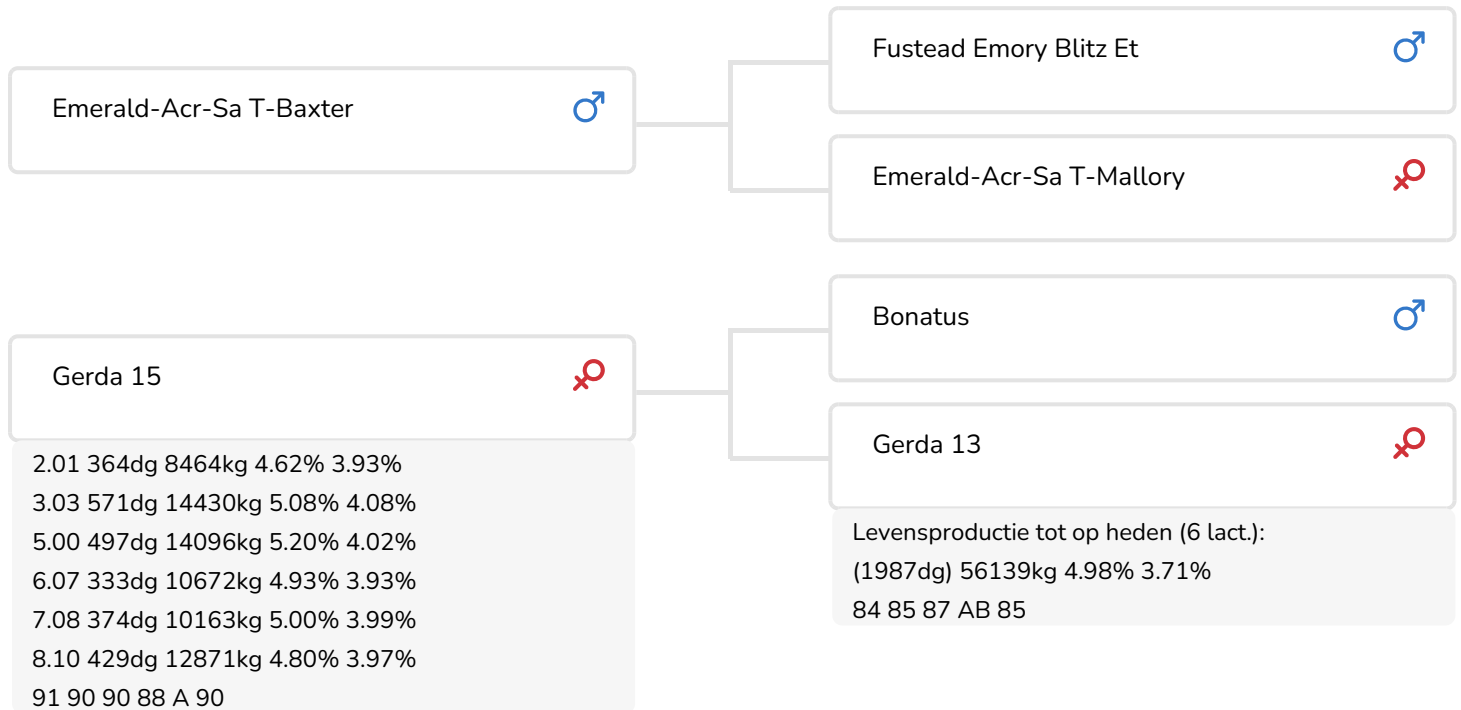

*Alger Meekma*

- + Outcross
- + Pinkenstier
- + Veel capaciteit in voorhand
- + Uit duurzame koefamilie

Jantje 86 (AB 87) (v. Bobax)  
Fig.: Mts. Swank, Nieuw Beijerland

## STIERINFO

Naam	Brakels Bobax	Geboortedatum	2009-11-01
Levensnummer	NL 644311313	Draagtijd	285
Stiercode	36804	Kappa caseïne	AA
aAa code	423165	Beta caseïne	A2/A2
Kleur	ZB	Koe familie	Gerda
Bloedvoering	100% HF	Kleur rietje	Geel