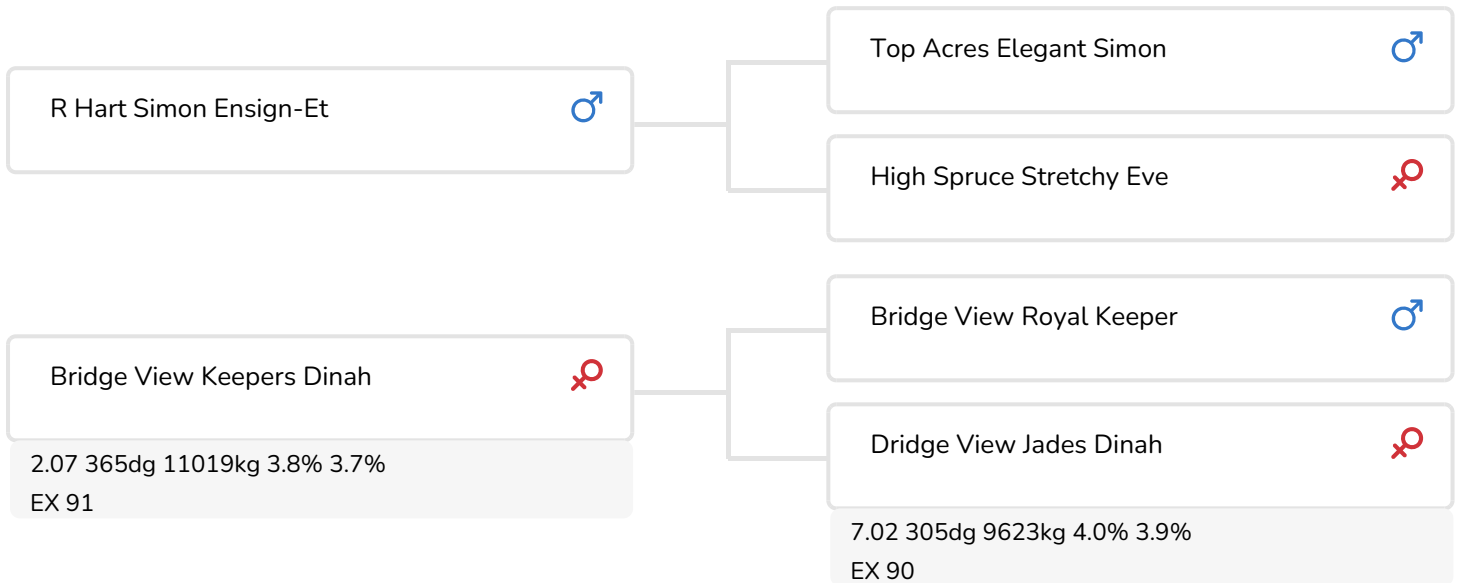

Bridge View Keepers Dinah (EX 91)
(moeder van Drambuie)

STIERINFO

Naam	Bridge View Drambuie	Geboortedatum	2003-06-14
Levensnummer	US 196808	Kappa caseïne	
Stiercode	764283	Beta caseïne	A2/A2
aAa code		Koe familie	
Kleur	EB	Kleur rietje	Dik Transparant
Bloedvoering	100% BS		

Bridge View Drambuie is een mooie interessante Brown Swiss stier met een diepe koefamilie achter zich. De moeder en de grootmoeder zijn beide excellent gekeurd en beschikken over een zeer nauwe vet-eiwit verhouding. Tevens produceren moeder en grootmoeder heel veel melk met tegen de 4% eiwit, hetgeen zeker voor Amerikaanse begrippen uitzonderlijk mag worden genoemd.

R Hart Simon Ensign is een stier, die zich positief weet te onderscheiden op het gebied van de secundaire kenmerken, zoals celgetal en vruchtbaarheid. Hiermee heeft Drambuie een zeer beloftevolle vader.