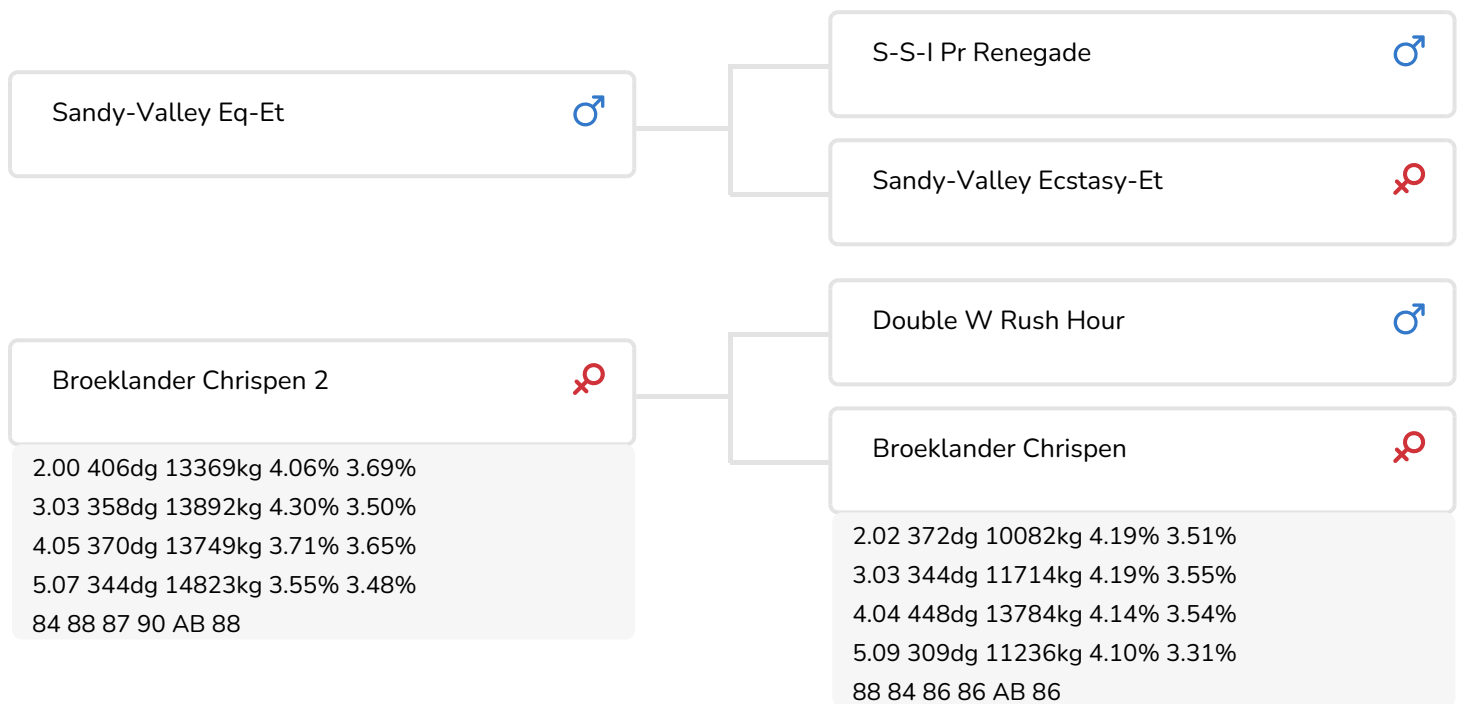

Broeklander Chrispen 2
Moeder van Edjurre

STIERINFO

Naam	Broeklander Edjurre	Geboortedatum	2023-12-02
Levensnummer	NL 596066839	Draagtijd	284
Stiercode	361355	Kappa caseïne	BB
PFW code	C	Beta caseïne	A1/A1
aAa code	342	Koe familie	Crimson
Kleur	ZB	Kleur rietje	Pistachegroen
Bloedvoering	100% HF		

Broeklander Edjurre stamt uit een familie die zijn oorsprong vindt in de U.S.A., namelijk de Larcrest Juror Chanel familie. Deze koe stond ook aan de basis van Larcrest Cosmopolitan en is tevens de stamkoe van de stieren Commander, Chevrolet en Fanatic. Ook de Global Cow winner van 2016, Larcrest Crimson EX 94, stamt uit deze familie.

Een wat recentere stier uit deze lijn is Checkmate, welke een halfbroer is van de grootmoeder van Edjurre. De Larcrest C-lijn kenmerkt zich met ruim gebouwde koeien en hoge producties, wat ook de koeien voor Edjurre duidelijk laten zien. Met behoud van conditie maken zij indrukwekkende lijsten. Zo maakte stiermoeder Chrispen 2 in haar vierde lactatie een lijst van ruim 14.500 kg melk met 3,50 eiwit. Edjurre is een stier met breedtematen en beste benen.