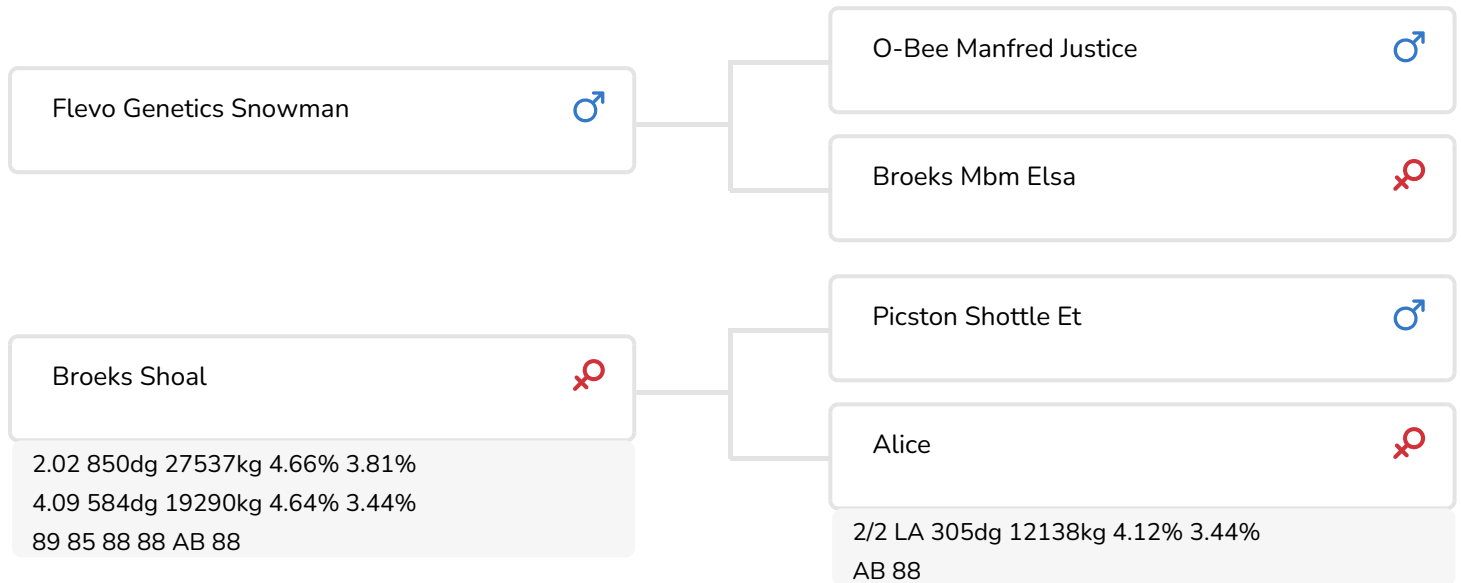

Alger Meekma

Fokker: Dhr. H. Broekhuis, Albergen

- + Veel melk
- + Beste uiers
- + Goede persistentie en laatrijtheid
- + Laag celgetal

Alger Meekma

Jeltje 544 (v. Snow Wave)  
Fig.: De Jong Dairy, Boijl

## STIERINFO

Naam	Broeks Snow Wave	Geboortedatum	2011-09-21
Levensnummer	NL 492204847	Kappa caseïne	BE
Stiercode	36896	Beta caseïne	A1/A1
aAa code	342165	Koe familie	Broeks Shoal
Kleur	ZB	Kleur rietje	Turquoise *
Bloedvoering	100% HF		