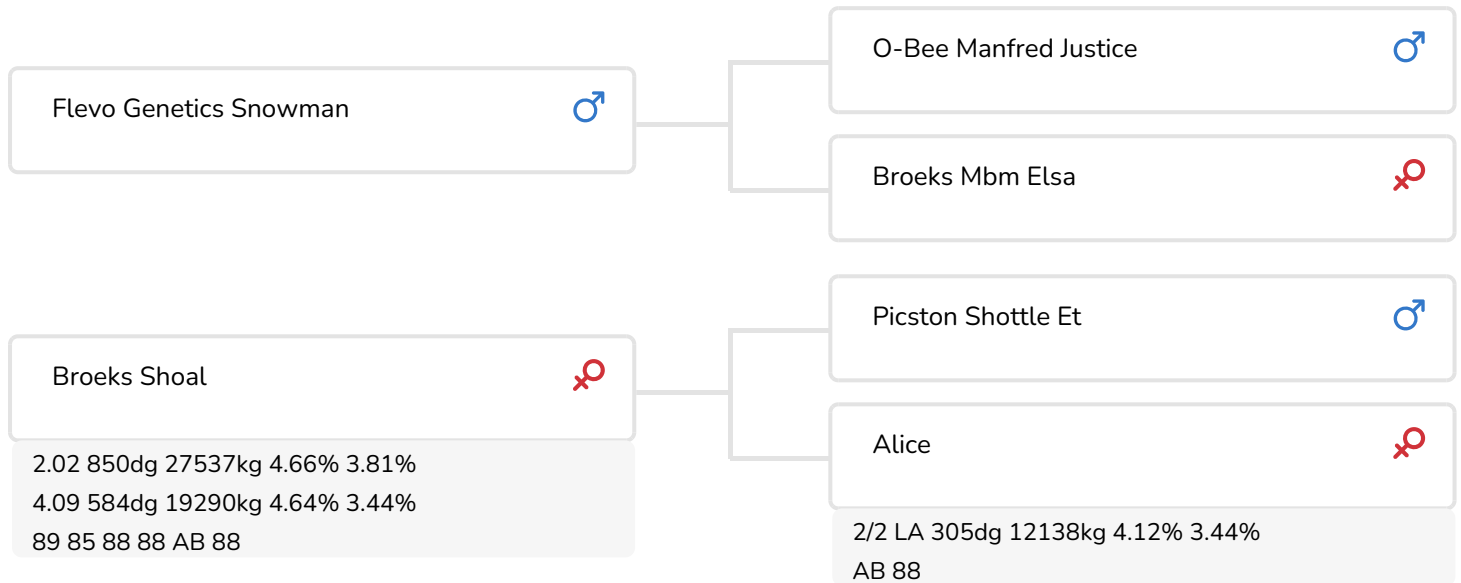

Alger Meekma

Fokker: Dhr. H. Broekhuis, Albergen

- + Veel melk
- + Beste uiers
- + Goede persistentie en laatrijtheid
- + Laag celgetal

Alger Meekma

Jeltje 544 (v. Snow Wave)
Fig.: De Jong Dairy, Boijl

STIERINFO

| | | | |
|--------------|------------------|---------------|--------------|
| Naam | Broeks Snow Wave | Geboortedatum | 2011-09-21 |
| Levensnummer | NL 492204847 | Kappa caseïne | BE |
| Stiercode | 36896 | Beta caseïne | A1/A1 |
| aAa code | 342165 | Koe familie | Broeks Shoal |
| Kleur | ZB | Kleur rietje | Turquoise * |
| Bloedvoering | 100% HF | | |

Klara 139 (v. Snow Wave)
 Eig.: Vreba Melkvee B.V., Vredepeel

Klara 139 (v. Snow Wave)
 Eig.: Vreba Melkvee B.V., Vredepeel

FOKWAARDE INDEXEN

| | | |
|-----|------|------------|
| NVI | INET | Levensduur |
| -42 | 4 | -48 |