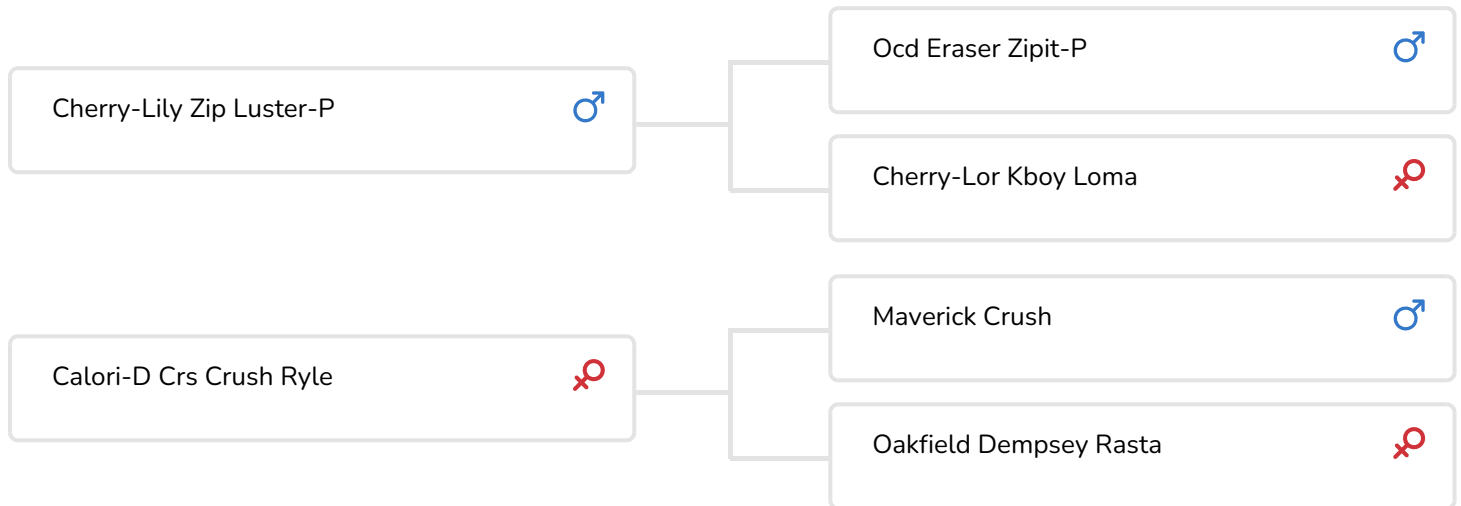

Fokker: Rebekah & Stephen Mast, Denair (CA)

Beth Henge

Sarah Damros

Calori-D Crs Crush Ryle (EX 94)
Moeder van Reckless P

STIERINFO

Naam	Calori-D Reckless P	Geboortedatum	2023-03-24
Levensnummer	US 3202160310	Kappa caseïne	AB
Stiercode	786732	Beta caseïne	A2/A2
aAa code	234	Koe familie	
Kleur	ZB	Kleur rietje	Onbekend
Bloedvoering	100% HF		

Reckless P is een stier die veel positieve kwaliteiten meebrengt, om nog maar te zwijgen van zijn A2/A2 en gepolled status die extra waarde toevoegen. We beginnen met zijn moeder, een geweldige EX-94 Crush dochter! Ze vertoont enorm veel melktype van kop tot staart en haar melklijsten bevestigen die kwaliteit. Haar laatste afgesloten lactatie laat met een afsluiting van haar nieuwste lactatie met meer dan 20.000 kg in 365 dagen! Deze moederlijn is een van de diepste families in het holsteinras, met een stamboom van 17 generaties EX koeien via Royal Rosa terug naar de stamkoe Audrey Posch (EX-93). Uit deze familie was eerder Rufus beschikbaar via KI Samen. Stiervader Luster P is een stier met een hoge betrouwbaarheid, fokt consequent super uiers, hoge productie en een geweldig type.