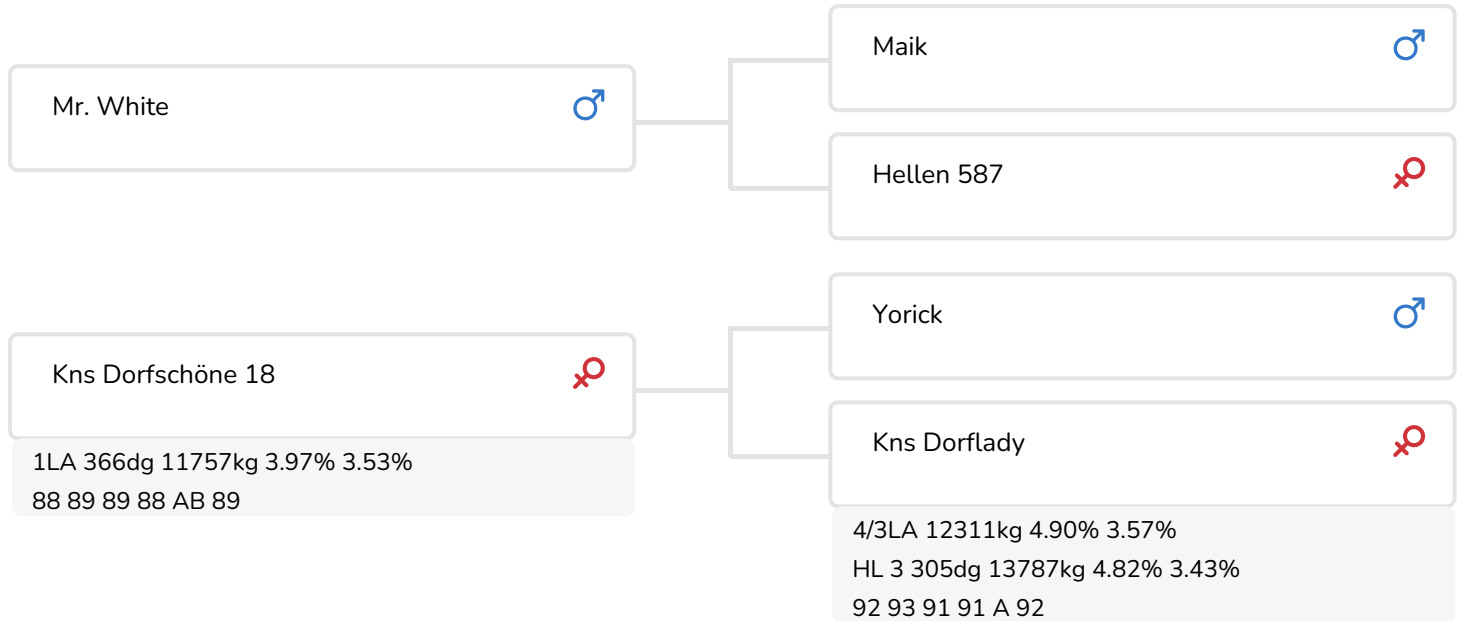

Alger Meekma

Fokker: Herr Jens Bösemeyer, Melle, Duitsland

- + Koeien met veel breedtematen
- + Zeer goede uiers
- + Bovengemiddelde speenlengte
- + Keuringssuccessen via zowel de vader- als de moederlijn

Wolfhard Schulze

KNS Dorfschöne 18 (EX 90)
(moeder van Whizzkid)

STIERINFO

Naam	Corona Whizzkid	Geboortedatum	2015-10-06
Levensnummer	DE 0358560503	Kappa caseïne	AA
Stiercode	361054	Beta caseïne	A1/A2
aAa code	324	Koe familie	Dorflady
Kleur	ZB	Kleur rietje	Grijs
Bloedvoering	100% HF		

COR Dorfmädel (AB 85)
(volle zus van Whizzkid)

FOKWAARDE INDEXEN

NVI	INET	Levensduur
-98	-77	-281

PRODUCTIEVERERVING

% Betr	DCHT	BEDR		
92	63	42		
Kg melk	% vet	% eiwit	Kg eiwit	Inet
480	-0.22	-0.37	-18	-77