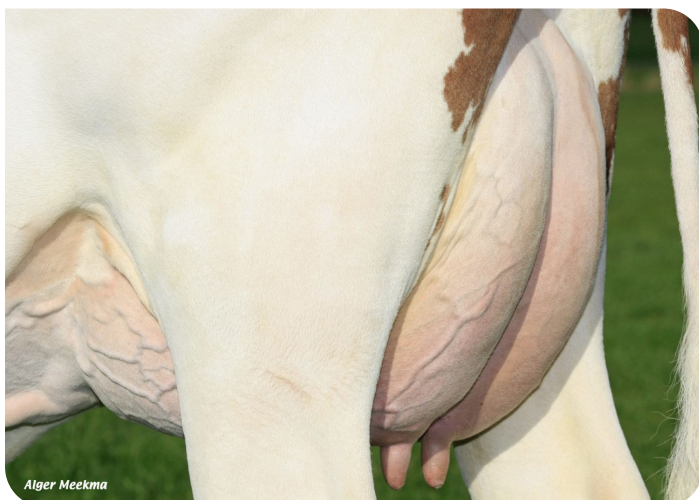

FOKWAARDE INDEXEN

NVI	INET	Levensduur
-168	-310	-109

PRODUCTIEVERERVING

% Betr	DCHT	BEDR			
99	1644	701			
Kg melk	% vet	% eiwit	Kg vet	Kg eiwit	Inet
-966	-0.04	-0.07	-46	-40	-310

KENMERKEN STIER

Geboortegemak		99
Lvh. Geboorte		96
Vleesindex		95

DOCHTERS

Vruchtbaarheid		100
NR		95
Tussenkalftijd		102
Afkalfgemak		96
Lvh. Afkalven		99
Persistentie		94
Laatrijphheid		100
Uiergezondheid		98
Celgetal		97
Melksnelheid		93
Robotefficiëntie		87
Robotinterval		89
Robotgewenig		105
Klauwgezondheid		97
Karakter		99
Lichaamsgewicht		103

EXTERIEUR VERERVING

% Betr	Dcht	Bedr
99	526	252

OVERIGE EIGENSCHAPPEN

Frame		99
Uier		92
Beenwerk		97
Totaal Exterieur		94
Hoogtemaat		97
Voorhand		105
Inhoud		100
Openheid		94
Conditie		106
Kruisligging		96
Kruisbreedte		98
Beenstand achter		99
Beenstand zij		97
Klauwhoek		102
Voorbeenstand		100
Beengebruik		97
Vooruieraanhechting		92
Voorspeenplaatsing		98
Speenlengte		103
Uierdiepte		94
Achteruierhoogte		92
Ophangband		99
Achterspeenplaatsing		96
Uierbalans		95

Uier van Bernarda 58 (v. Red Reflex)
Eig.: Dhr. G.J. Griemelink, Geesteren