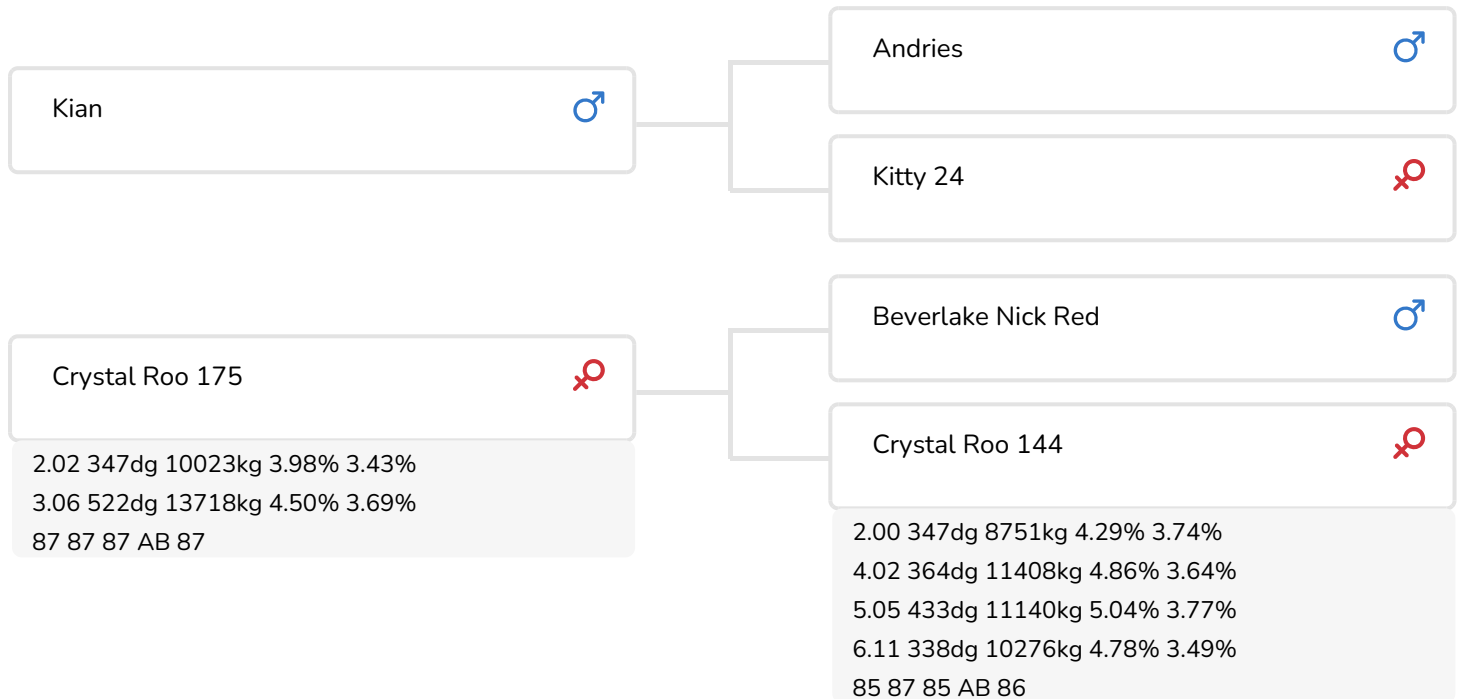

Alger Meekma

- + Top allround stier
- + Moederlijn met 7 generaties AB-koeien
- + Flinke plus voor eiwit
- + Gunstige vet- eiwitverhouding
- + Foutloze exterieurvererving

Crystal Roo 175 (AB 87)
(moeder van Red Reflex)

STIERINFO

Naam	Crystal Red Reflex	Geboortedatum	2003-07-25
Levensnummer	NL 362035030	Draagtijd	28
Stiercode	36559	Kappa caseïne	AB
aAa code	135	Beta caseïne	A1/A1
Kleur	RB	Koe familie	Roo
Bloedvoering	87% HF	Kleur rietje	Wit

Dochtergroep Red Reflex NRM 2008

Bernarda 58 (AB 87) (v. Red Reflex)
Fig.: Dhr. G.J. Griemelink, Geesteren

FOKWAARDE INDEXEN

NVI	INET	Levensduur
-233	-426	-258

PRODUCTIEVERERVING

% Betr	DCHT	BEDR			
99	1647	703			
Kg melk	% vet	% eiwit	Kg vet	Kg eiwit	Inet
-1262	-0.12	-0.09	-66	-53	-426