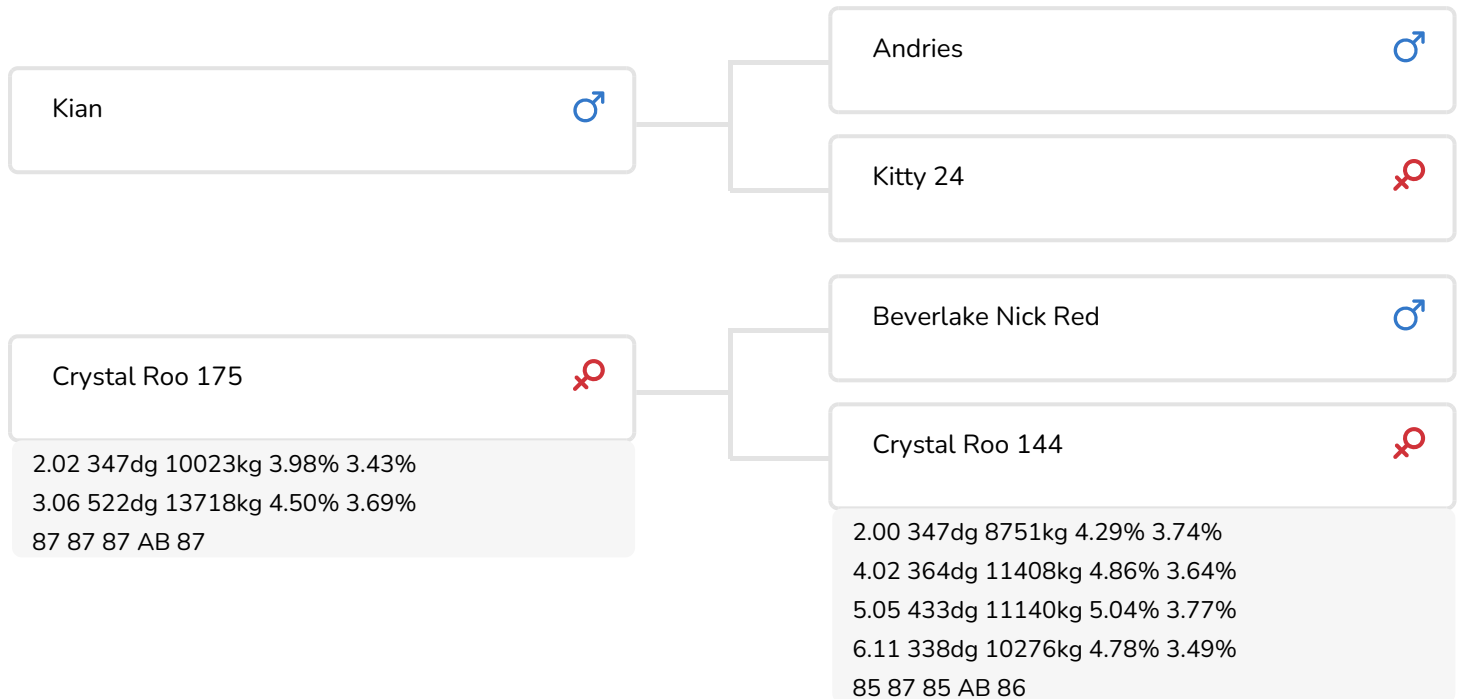

Alger Meekma

- + Top allround stier
- + Moederlijn met 7 generaties AB-koeien
- + Flinke plus voor eiwit
- + Gunstige vet- eiwitverhouding
- + Foutloze exterieurvererving

Crystal Roo 175 (AB 87)
(moeder van Red Reflex)

STIERINFO

Naam	Crystal Red Reflex	Geboortedatum	2003-07-25
Levensnummer	NL 362035030	Draagtijd	28
Stiercode	36559	Kappa caseïne	AB
aAa code	135	Beta caseïne	A1/A1
Kleur	RB	Koe familie	Roo
Bloedvoering	87% HF	Kleur rietje	Wit

Dochtergroep Red Reflex NRM 2008

Bernarda 58 (AB 87) (v. Red Reflex)
Fig.: Dhr. G.J. Griemelink, Geesteren

FOKWAARDE INDEXEN

NVI	INET	Levensduur
-168	-310	-109

PRODUCTIEVERERVING

% Betr	DCHT	BEDR			
99	1644	701			
Kg melk	% vet	% eiwit	Kg vet	Kg eiwit	Inet
-966	-0.04	-0.07	-46	-40	-310