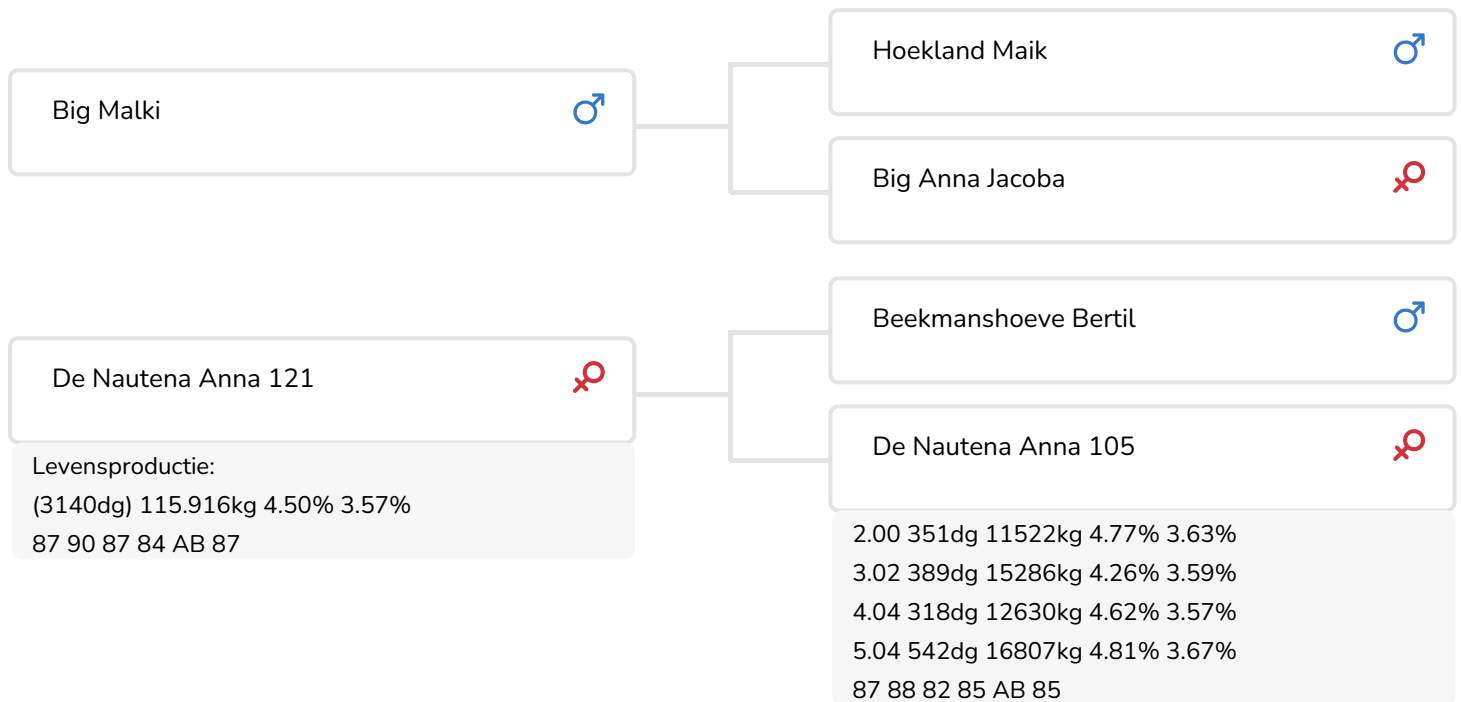

Alger Meekma

Fokker: Mts. A. en E. van Ramshorst, Zeewolde

- + Bewezen afstamming
- + Uit dezelfde koefamilie als de stier Bianchi
- + Degelijke, ruime gebouwde werkkoeien
- + Beste kruizen
- + Laatrijpe vaarzen
- + aAa 561

Alger Meekma

Helma 694 (v. Meester)
Fig.: Rops Dairy, Ysselsteyn (Lb.)

STIERINFO

Naam	De Nautena Meester	Geboortedatum	2020-03-08
Levensnummer	NL 608951407	Draagtijd	282
Stiercode	361251	Kappa caseïne	AB
PFW code	A	Beta caseïne	A1/A1
aAa code	561423	Koe familie	Anna
Kleur	ZB	Kleur rietje	Lichtblauw
Bloedvoering	100% HF		

Anna 121 (AB 87)
Moeder van Meester

De Nautena Anna 129 (AB 88)
Volle zus van Meester

FOKWAARDE INDEXEN

NVI	INET	Levensduur
16	9	303

PRODUCTIEVERERVING

% Betr	DCHT	BEDR			
95	296	145			
Kg melk	% vet	% eiwit	Kg vet	Kg eiwit	Inet
-112	0.22	-0.05	16	-9	9