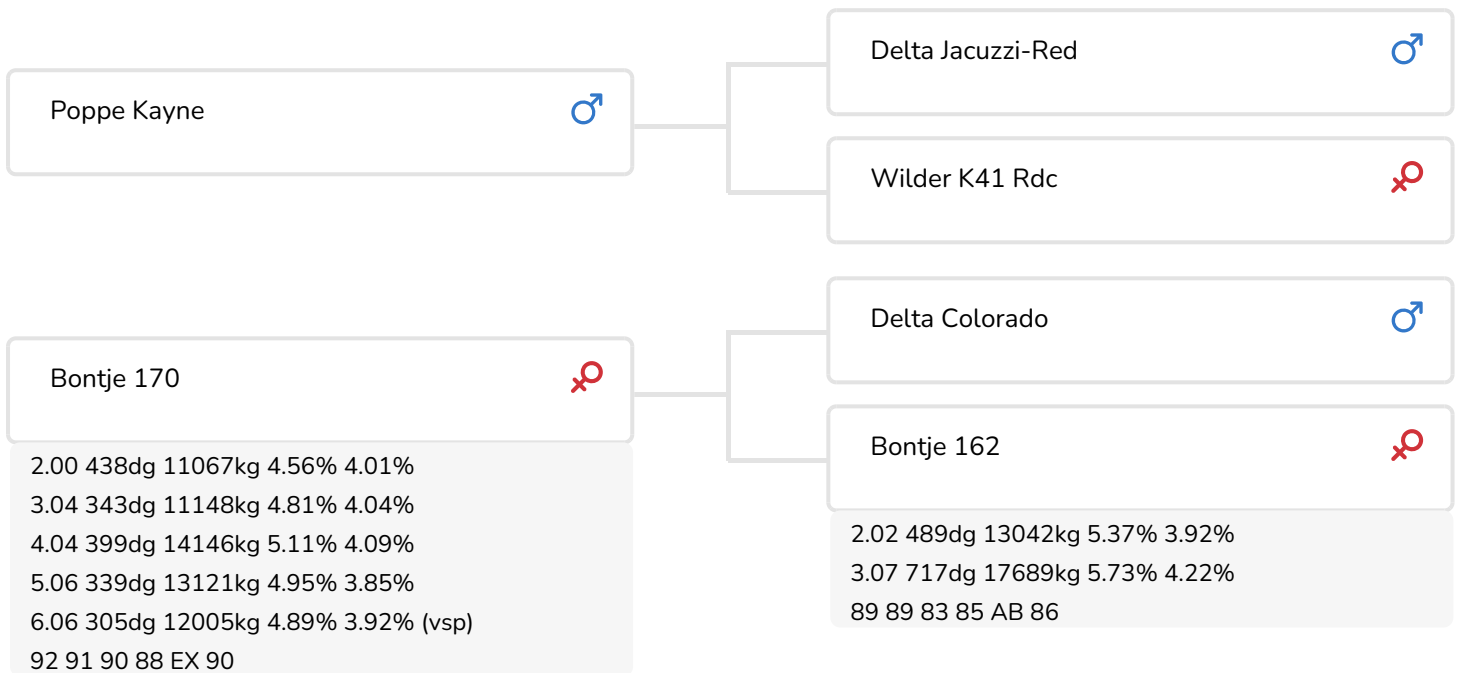

Alger Meekma

Fokker: De Paarlberg Melkvee B.V., Warmenhuizen

- + Top levensduur
- + Hoog eiwit
- + Zeer goed exterieur
- + Kappa caseïne BB

Alger Meekma

Bontje 170 (EX90)
Moeder van Kimi Red

STIERINFO

Naam	De Paarlberg Kimi Red	Geboortedatum	2021-08-31
Levensnummer	NL 917558601	Draagtijd	284
Stiercode	361298	Kappa caseïne	BB
PFW code	D	Beta caseïne	A1/A1
aAa code	243615	Koe familie	Bontje
Kleur	RB	Kleur rietje	Paars
Bloedvoering	100 % HF		

Red Holstein stier de Paarlberg Kimi Red (Kayne x Colorado x Aram) is een stier met veel interessante eigenschappen. Zo is hij zelf een imposante stier, heeft hij een wat andere bloedvoering, zijn de gehalten (o.a. eiwit) in zijn afstamming indrukwekkend en komt hij uit een prachtige koefamilie (met o.a. hoge levensduur).

Deze koefamilie, de Bontje's, heeft in Kimi's overgrootmoeder Bontje 138 (EX 90), een geweldig individu. Zij produceert, net als bijna alle Bontje's, melk met hoge gehalten (4.80% vet en 3.80% eiwit). En dit doet ze al vele jaren, getuige de levensproductie van meer dan 150.000 kg melk! De 10.000 kg vet en eiwit heeft ze dan ook al op haar palmares staan. Tevens blijkt Bontje 138 een goed fokkoe te zijn, wat heeft gerealiseerd in drie verschillende takken. Eén daarvan gaat via haar Classic-dochter Bontje 152 (AB 85), een ander via haar Dominator-dochter Bontje 145 (AB 89). Kimi Red komt voort uit de derde tak die loopt via zijn grootmoeder, Aram-dochter Bontje 162 (AB 86). Zijn moeder, Colorado-dochter Bontje 170, is op dit moment de parel van de stal. Zij weet dan ook een geweldig exterieur (EX 90) te combineren met super lijsten (met o.a. zeer hoge eiwitgehalten en een gemiddelde lactatiewaarde van 125!).