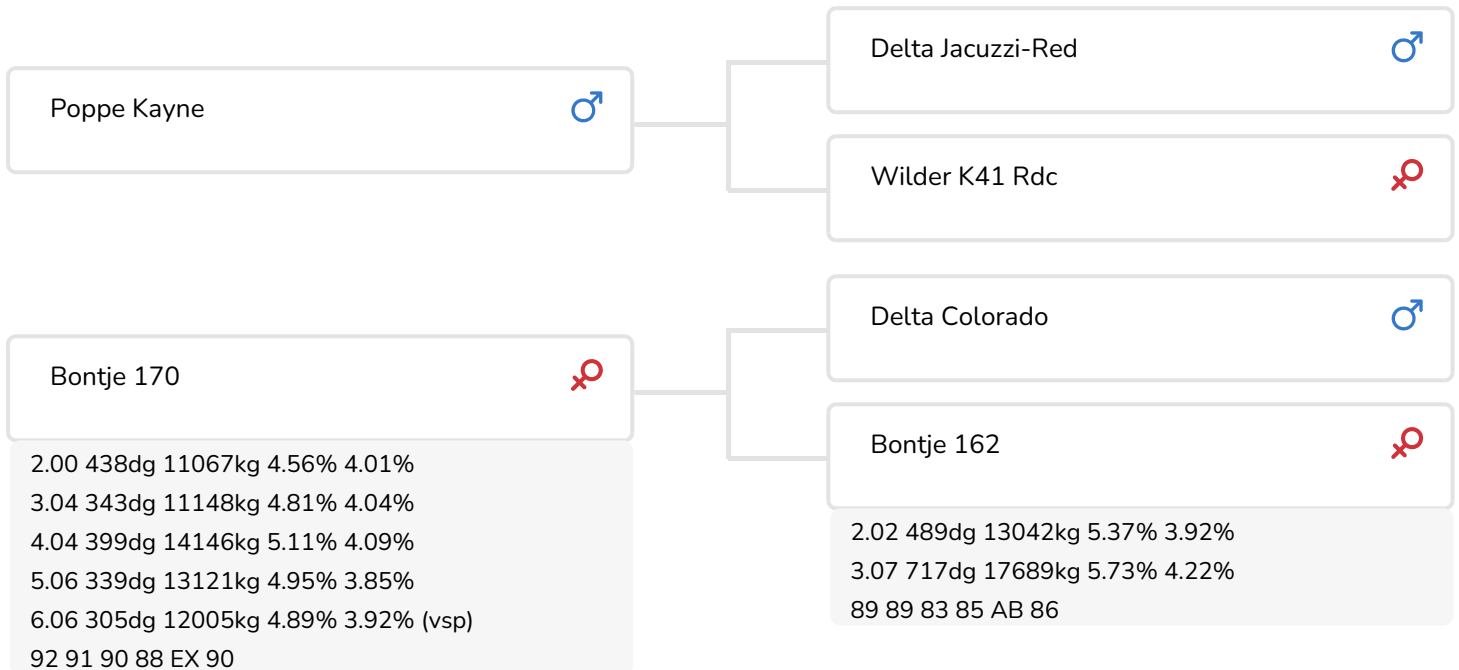

Alger Meekma

Fokker: De Paarlberg Melkvee B.V., Warmenhuizen

- + Top levensduur
- + Hoog eiwit
- + Zeer goed exterieur
- + Kappa caseïne BB

Alger Meekma

Bontje 170 (EX90)
Moeder van Kimi Red

STIERINFO

Naam	De Paarlberg Kimi Red	Geboortedatum	2021-08-31
Levensnummer	NL 917558601	Draagtijd	284
Stiercode	361298	Kappa caseïne	BB
aAa code	243615	Beta caseïne	A1/A1
Kleur	RB	Koe familie	Bontje
Bloedvoering	100 % HF	Kleur rietje	Paars

Red Holstein stier de Paarlberg Kimi Red (Kayne x Colorado x Aram) is een stier met veel interessante eigenschappen. Zo is hij zelf een imposante stier, heeft hij een wat andere bloedvoering, zijn de gehalten (o.a. eiwit) in zijn afstamming indrukwekkend en komt hij uit een prachtige koefamilie (met o.a. hoge levensduur).

Deze koefamilie, de Bontje's, heeft in Kimi's overgrootmoeder Bontje 138 (EX 90), een geweldig individu. Zij produceert, net als bijna alle Bontje's, melk met hoge gehalten (4.80% vet en 3.80% eiwit). En dit doet ze al vele jaren, getuige de levensproductie van meer dan 150.000 kg melk! De 10.000 kg vet en eiwit heeft ze dan ook al op haar palmares staan. Tevens blijkt Bontje 138 een goed fokkoe te zijn, wat heeft gerealiseerd in drie verschillende takken. Eén daarvan gaat via haar Classic-dochter Bontje 152 (AB 85), een ander via haar Dominator-dochter Bontje 145 (AB 89). Kimi Red komt voort uit de derde tak die loopt via zijn grootmoeder, Aram-dochter Bontje 162 (AB 86). Zijn moeder, Colorado-dochter Bontje 170, is op dit moment de parel van de stal. Zij weet dan ook een geweldig exterieur (EX 90) te combineren met super lijsten (met o.a. zeer hoge eiwitgehalten en een gemiddelde lactatiewaarde van 125!).