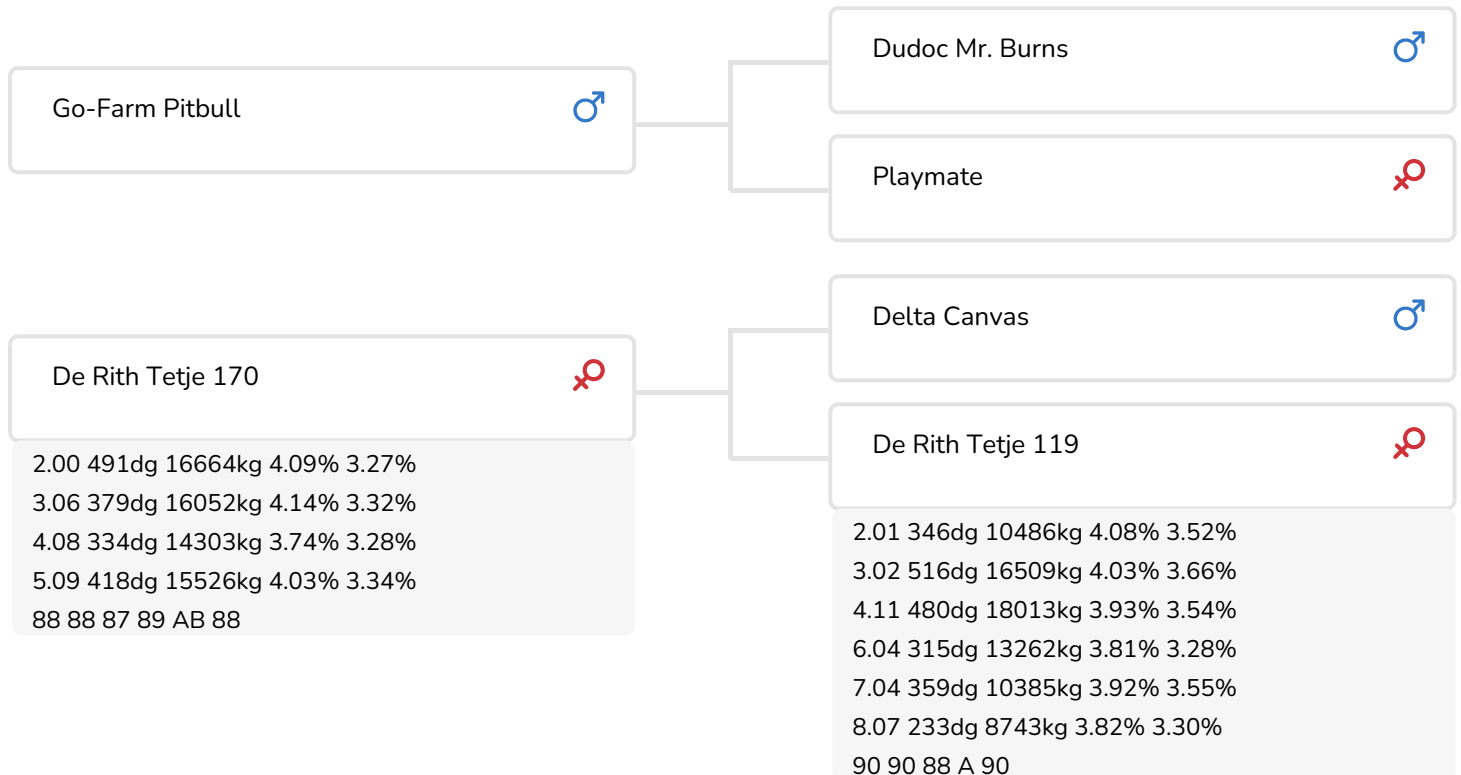

Alger Meekma

Fokker: Mts. v. Beek-Peeters, Breda

Alger Meekma

New Moore Maria 463 (AB 88) (v. Tedbull)
Fig.: Mts. Withaar-Prent, Nijeveen

STIERINFO

Naam	De Rith Tedbull	Geboortedatum	2014-11-03
Levensnummer	NL 876779387	Draagtijd	285
Stiercode	361021	Kappa caseïne	AA
aAa code	465213	Beta caseïne	A2/A2
Kleur	RB	Koe familie	Tetje
Bloedvoering	100% HF	Kleur rietje	Paars

Voor wie een stier met een hoge melkaanleg en best exterieur wil gebruiken, die hij vanwege de bloedvoering (Pitbull x Canvas x Sierra) nagenoeg blindelings kan inzetten, heeft in De Rith Tedbull de perfecte stier. Tedbull past daarnaast ook vanwege zijn aAa-code (546) op het grootste gedeelte van de Holstein populatie en kan daardoor tevens als correctie stier ingezet worden.

De Italiaanse stier Pitbull, de vader van Tedbull, heeft zoals hierboven al is vermeld een outcross bloedvoering. Pitbull beschikt verder over een prima productievererving en combineert dit met zeer goed scores voor uiergezondheid, vruchtbaarheid en duurzaamheid. Uitblinken doet hij echter op exterieurgebied. Zijn dochters hebben perfecte frames, beste uiers en goede benen. Van deze stier zal nog menig dochter gekroond worden tot showwinnares.

Kampioenskoeien, daar kan ook de moederlijn van Tedbull over meepraten. Bekendste keuringsdiva van deze familie is Tetje 204, een Zesty kleindochter van Tetje 119 (de grootmoeder van Tedbull). Tetje 204 werd o.a. reserve kampioene op de koe Expo in Den Bosch (in 2015) en haar fraaie exterieur is gewaardeerd met 91 punten. Daarnaast werd bijv. Tetje 171 (AB 87), een rechtstreekse Shottle-dochter van Tetje 119, o.a. vaarzenkampioene in Rijsbergen. Tetje 119 (A 90),...