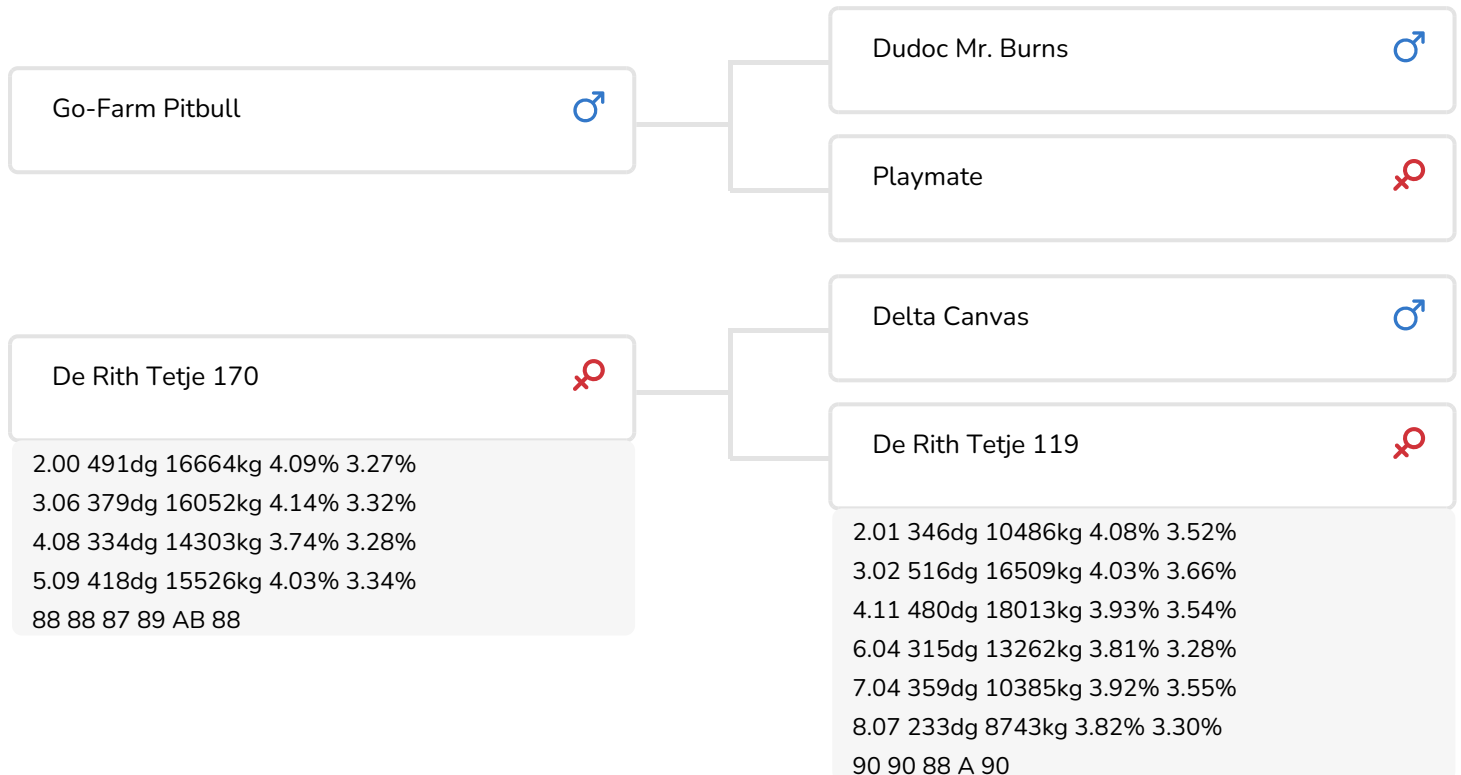

*Alger Meekma*

Fokker: Mts. v. Beek-Peeters, Breda

*Alger Meekma*

New Moore Maria 463 (AB 88) (v. Tedbull)  
Fig.: Mts. Withaar-Prent, Nijeveen

## STIERINFO

Naam	De Rith Tedbull	Geboortedatum	2014-11-03
Levensnummer	NL 876779387	Draagtijd	285
Stiercode	361021	Kappa caseïne	AA
aAa code	465213	Beta caseïne	A2/A2
Kleur	RB	Koe familie	Tetje
Bloedvoering	100% HF	Kleur rietje	Paars

Voor wie een stier met een hoge melkaanleg en best exterieur wil gebruiken, die hij vanwege de bloedvoering (Pitbull x Canvas x Sierra) nagenoeg blindelings kan inzetten, heeft in De Rith Tedbull de perfecte stier. Tedbull past daarnaast ook vanwege zijn aAa-code (546) op het grootste gedeelte van de Holstein populatie en kan daardoor tevens als correctie stier ingezet worden.

De Italiaanse stier Pitbull, de vader van Tedbull, heeft zoals hierboven al is vermeld een outcross bloedvoering. Pitbull beschikt verder over een prima productievererving en combineert dit met zeer goed scores voor uiergezondheid, vruchtbaarheid en duurzaamheid. Uitblinken doet hij echter op exterieurgebied. Zijn dochters hebben perfecte frames, beste uiers en goede benen. Van deze stier zal nog menig dochter gekroond worden tot showwinnares.