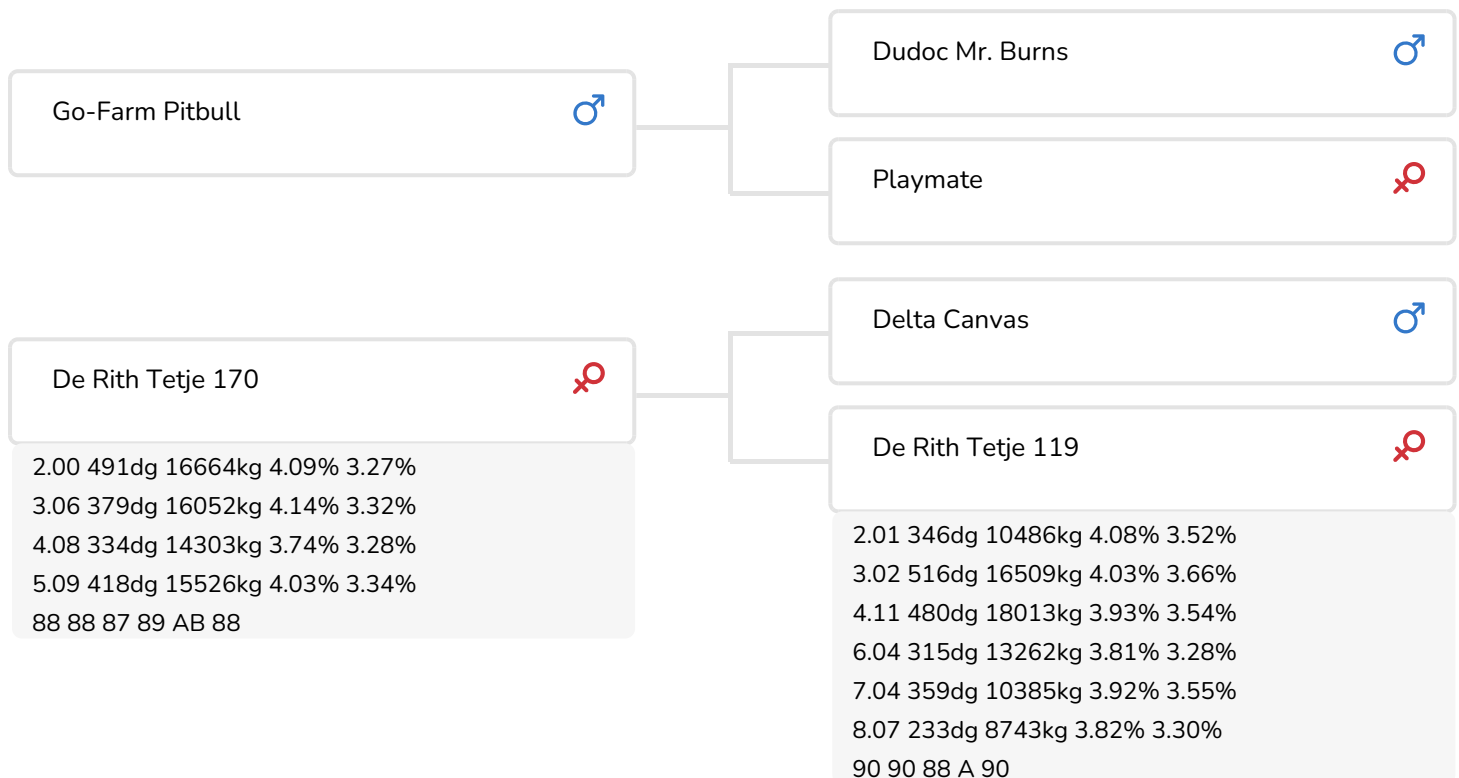

Alger Meekma

Fokker: Mts. v. Beek-Peeters, Breda

Alger Meekma

New Moore Maria 463 (AB 88) (v. Tedbull)
Fig.: Mts. Withaar-Prent, Nijeveen

STIERINFO

Naam	De Rith Tedbull	Geboortedatum	2014-11-03
Levensnummer	NL 876779387	Draagtijd	285
Stiercode	361021	Kappa caseïne	AA
aAa code	465213	Beta caseïne	A2/A2
Kleur	RB	Koe familie	Tetje
Bloedvoering	100% HF	Kleur rietje	Paars

Voor wie een stier met een hoge melkaanleg en best exterieur wil gebruiken, die hij vanwege de bloedvoering (Pitbull x Canvas x Sierra) nagenoeg blindelings kan inzetten, heeft in De Rith Tedbull de perfecte stier. Tedbull past daarnaast ook vanwege zijn aAa-code (546) op het grootste gedeelte van de Holstein populatie en kan daardoor tevens als correctie stier ingezet worden.

De Italiaanse stier Pitbull, de vader van Tedbull, heeft zoals hierboven al is vermeld een outcross bloedvoering. Pitbull beschikt verder over een prima productievererving en combineert dit met zeer goed scores voor uiergezondheid, vruchtbaarheid en duurzaamheid. Uitblinken doet hij echter op exterieurgebied. Zijn dochters hebben perfecte frames, beste uiers en goede benen. Van deze stier zal nog menig dochter gekroond worden tot showwinnares.

Kampioenskoeien, daar kan ook de moederlijn van Tedbull over meepraten. Bekendste keuringsdiva van deze familie is Tetje 204, een Zesty kleindochter van Tetje 119 (de grootmoeder van Tedbull). Tetje 204 werd o.a. reserve kampioene op de koe Expo in Den Bosch (in 2015) en haar fraaie exterieur is gewaardeerd met 91 punten. Daarnaast werd bijv. Tetje 171 (AB 87), een rechtstreekse Shottle-dochter van Tetje 119, o.a. vaarzenkampioene in Rijsbergen. Tetje 119 (A 90),...