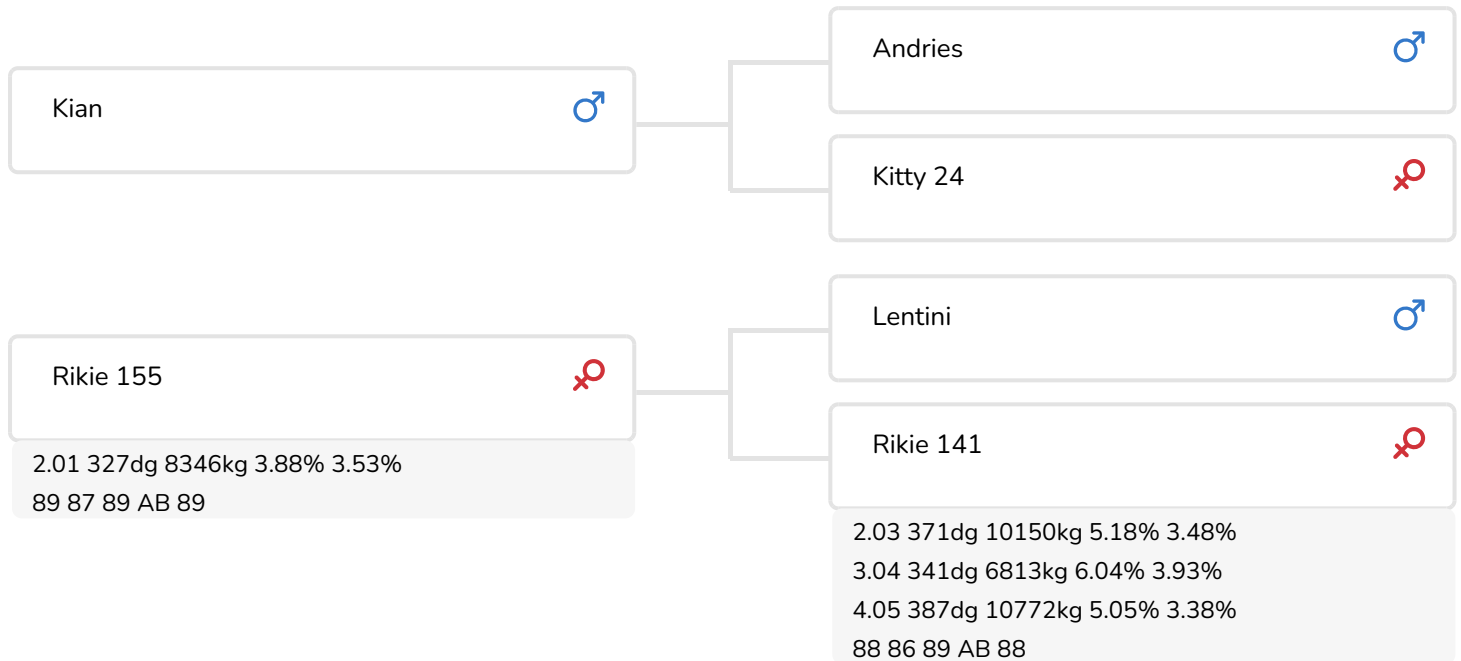

- + Rood, donkerrood en prachtig productief!
- + Pinkenstier
- + 5 generaties AB of EX
- + TOP allround exterieur
- + Voor zwart en rood
- + KIAN, maar dan beter!!

De Vlottenburg Joze 214 (v. Abel)
Fig.: Mts. Gieling-Heijltjes, Babberich

STIERINFO

Naam	De Vlottenburg Abel	Geboortedatum	2003-09-22
Levensnummer	NL 364343959	Draagtijd	279
Stiercode	36576	Kappa caseïne	AB
aAa code	165324	Beta caseïne	A1/A1
Kleur	RB	Koe familie	Rikie
Bloedvoering	100% HF	Kleur rietje	Rood

Betsie 53 (v. Abel)
(foto als 2de kalfs)
Eig.: Mts. P.J. en F. van der Aa, Beek en Donk

Grashoek Dora 500 (v. Abel)
Eig.: Melkveebedrijf Engelen v.o.f., Grashoek

FOKWAARDE INDEXEN

NVI	INET	Levensduur
-295	-317	-289