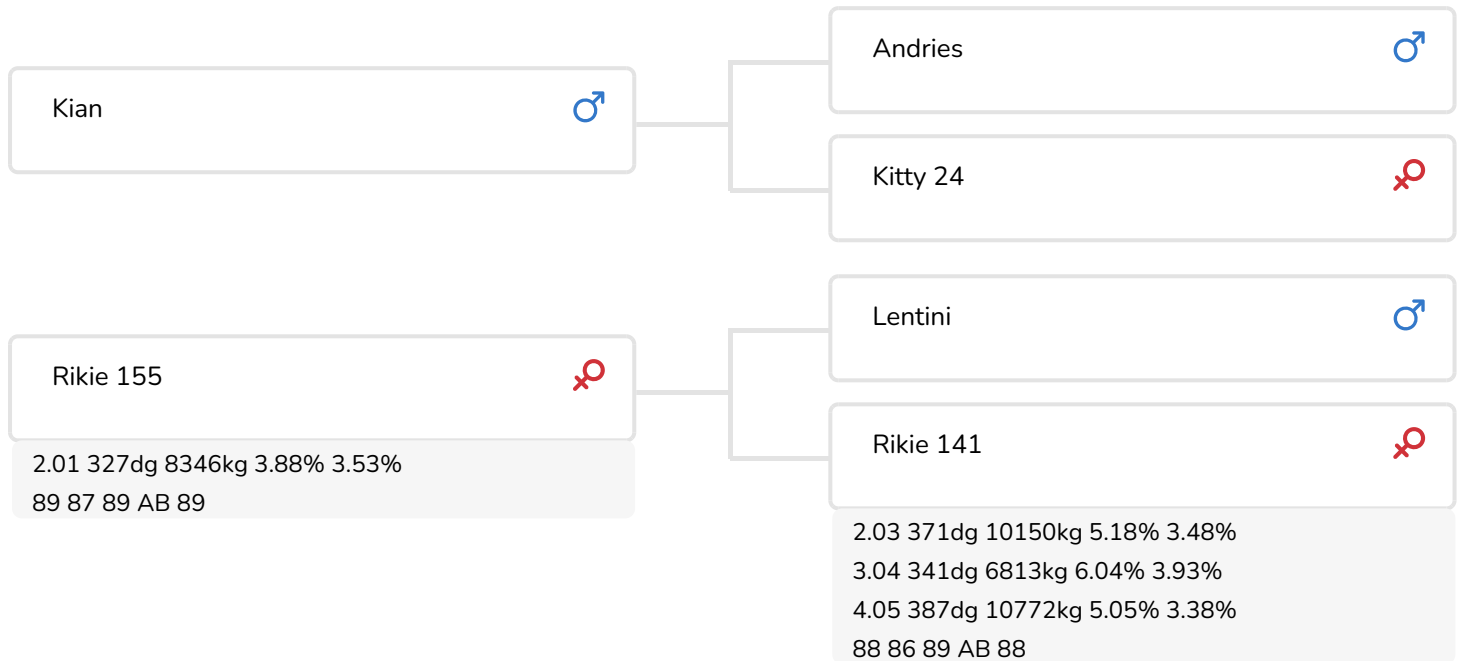

- + Rood, donkerrood en prachtig productief!
- + Pinkenstier
- + 5 generaties AB of EX
- + TOP allround exterieur
- + Voor zwart en rood
- + KIAN, maar dan beter!!

De Vlottenburg Joze 214 (v. Abel)
Fig.: Mts. Gieling-Heijltjes, Babberich

STIERINFO

Naam	De Vlottenburg Abel	Geboortedatum	2003-09-22
Levensnummer	NL 364343959	Draagtijd	279
Stiercode	36576	Kappa caseïne	AB
aAa code	165324	Beta caseïne	A1/A1
Kleur	RB	Koe familie	Rikie
Bloedvoering	100% HF	Kleur rietje	Rood

Betsie 53 (v. Abel)
(foto als 2de kalfs)
Eig.: Mts. P.J. en F. van der Aa, Beek en Donk

Grashoek Dora 500 (v. Abel)
Eig.: Melkveebedrijf Engelen v.o.f., Grashoek

FOKWAARDE INDEXEN

NVI	INET	Levensduur
-227	-207	-118