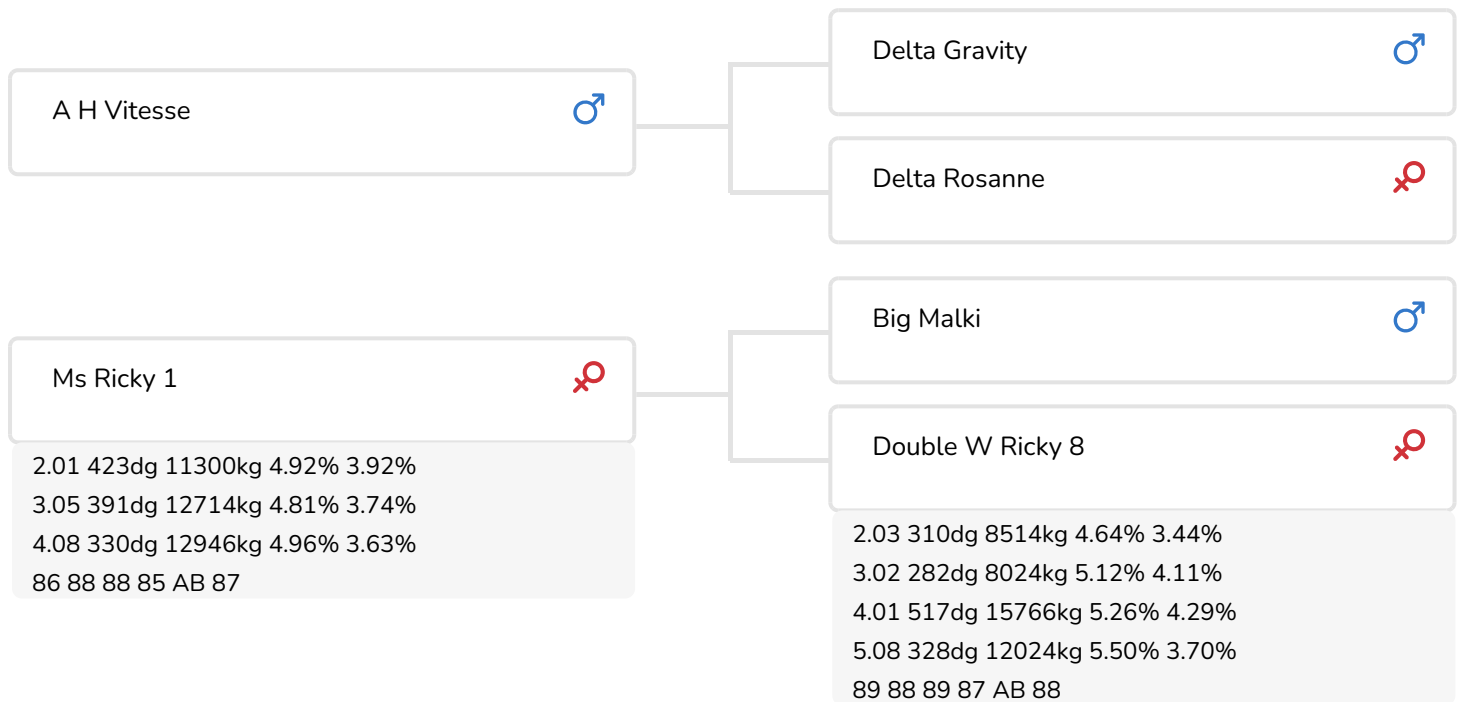

Alger Meekma

Fokker: Bongers Egchel VOF, Egchel

- + Afstamming met betrouwbaar geteste fokstieren
- + Uit de succesvolle Ricky-familie
- + Hoge gehalten
- + Beste benen
- + aAa 153
- + Pinkenstier

Alger Meekma

MS Ricky 2
(halfzus van Vulcan)

STIERINFO

Naam	Dijkstar Vulcan	Geboortedatum	2020-08-11
Levensnummer	NL 591321012	Draagtijd	270
Stiercode	361244	Kappa caseïne	AA
PFW code	C	Beta caseïne	A1/A2
aAa code	153	Koe familie	Ricky
Kleur	ZB	Kleur rietje	Rood
Bloedvoering	100% HF		

Alger Meekma

MS Ricky 1 (AB 87)
(moeder van Vulcan)

FOKWAARDE INDEXEN

NVI	INET	Levensduur
59	38	187

PRODUCTIEVERERVING

% Betr	DCHT	BEDR			
92	114	58			
Kg melk	% vet	% eiwit	Kg vet	Kg eiwit	Inet
-235	0.18	0.13	7	4	38