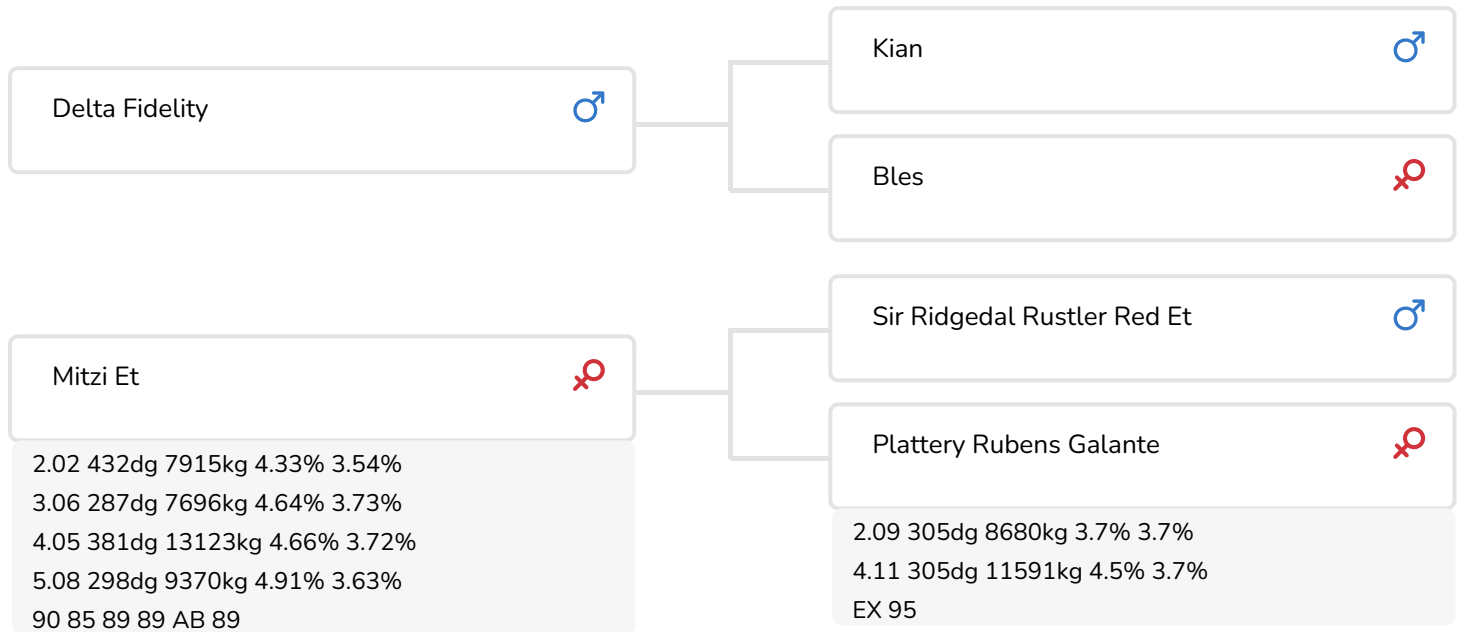

- + Sterke vaarzen
- + Veel balans
- + Super uiers
- + Dikke melk

Dol's Dinie 116 (v. Galant)
Eig.: Melkveebedrijf Eggerink, Wierden

STIERINFO

Naam	Dol's Galant	Geboortedatum	2011-12-30
Levensnummer	NL 940944136	Draagtijd	282
Stiercode	36903	Kappa caseïne	AB
aAa code	513	Beta caseïne	A1/A1
Kleur	RB	Koe familie	Galante
Bloedvoering	100% HF	Kleur rietje	Beige

Dol's Dinie 116 (v. Galant)
 Eig.: Melkveebedrijf Eggerink, Wierden

Grashoek Maria 94 (v. Galant)
 Eig.: Melkveebedrijf Grashoek b.v., Grashoek

FOKWAARDE INDEXEN

NVI	INET	Levensduur
-194	-168	-307

PRODUCTIEVERERVING

% Betr	DCHT	BEDR			
98	318	145			
Kg melk	% vet	% eiwit	Kg vet	Kg eiwit	Inet
-1519	0.87	0.34	-10	-32	-168

KENMERKEN STIER

Geboortegemak		98
Lvh. Geboorte		99
Vleesindex		99

DOCHTERS

Vruchtbaarheid		91
NR		91
Tussenkalf tijd		93
Afkalfgemak		88
Lvh. Afkalven		95
Persistentie		96
Laatrijphheid		101
Uiergezondheid		95
Celgetal		95
Melksnelheid		98
Robotefficiëntie		100
Robotinterval		95
Robotgewenig		105
Klauwgezondheid		95
Karakter		110
Lichaamsgewicht		102