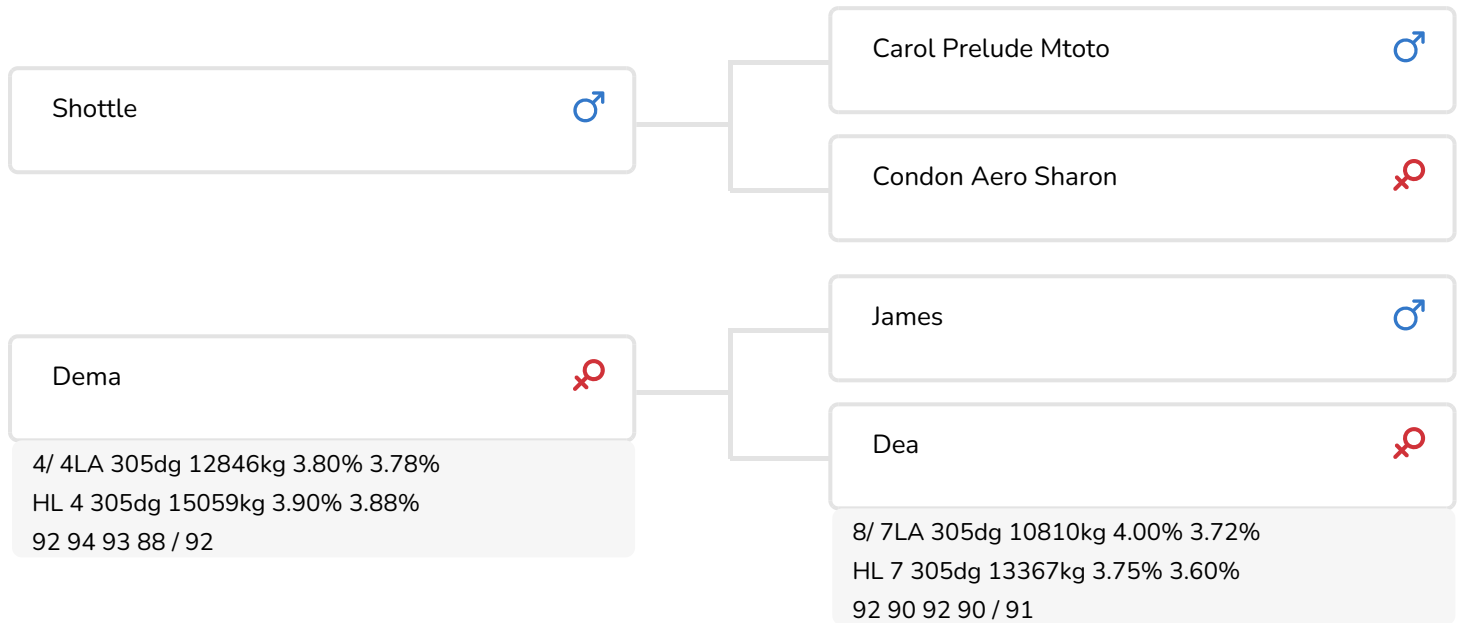

Alger Meekma

Wolfhard Schulze

Dema (EX 92)
(moeder van Dropshot)

STIERINFO

Naam	Dropshot	Geboortedatum	2007-06-26
Levensnummer	DE 0351567817	Kappa caseïne	AA
Stiercode	36712	Beta caseïne	A2/A2
aAa code	234	Koe familie	Dea
Kleur	ZB	Kleur rietje	Rose
Bloedvoering	100% HF		

Top exterieur, eiwit en een bewezen, succesvolle vader- en moederlijn; het alles in één pakket van de stier Dropshot (Shottle x James x Tonic). In combinatie met de internationaal getinte afstamming (met stieren uit Groot Brittannië, Canada en de U.S.A. en de imponerende (Jardin)-koefamilie uit Duitsland) beschikt Dropshot over zeer kansrijke papieren en zal hij over belangstelling niet te klagen hebben.

Belangstelling geniet Shottle, de vader van Dropshot, zeker ook. Deze Mtoto-zoon is, waar ook ter wereld, immens populair. Hij beschikt dan ook over een wat andere afstamming en een zeer goed verervingspatroon. Zo is zijn exterieurvererving foutloos en vererft hij veel melk. Zijn enige aandachtspunt is het eiwitgehalte.

Het eiwitgehalte is juist één van de kenmerken waarin de moederlijn van Dropshot uitblinkt (3 generaties met gemiddeld meer dan 3.70% eiwit). Daarnaast hebben de koeien uit deze lijn, stuk voor stuk, een zeer nauwe vet-eiwitverhouding en best exterieur. Zowel moeder Dema als grootmoeder Dea (inmiddels al ruim 12 jaar oud) hebben diverse kampioentitels op hun naam staan. Moeder Dema kwam zelfs voor Duitsland uit op de Europese show in Oldenburg. Niet minder imposant zijn de fokkerij-resultaten van deze koeien, zowel in de mannelijke als de vrouwelijke lijn....