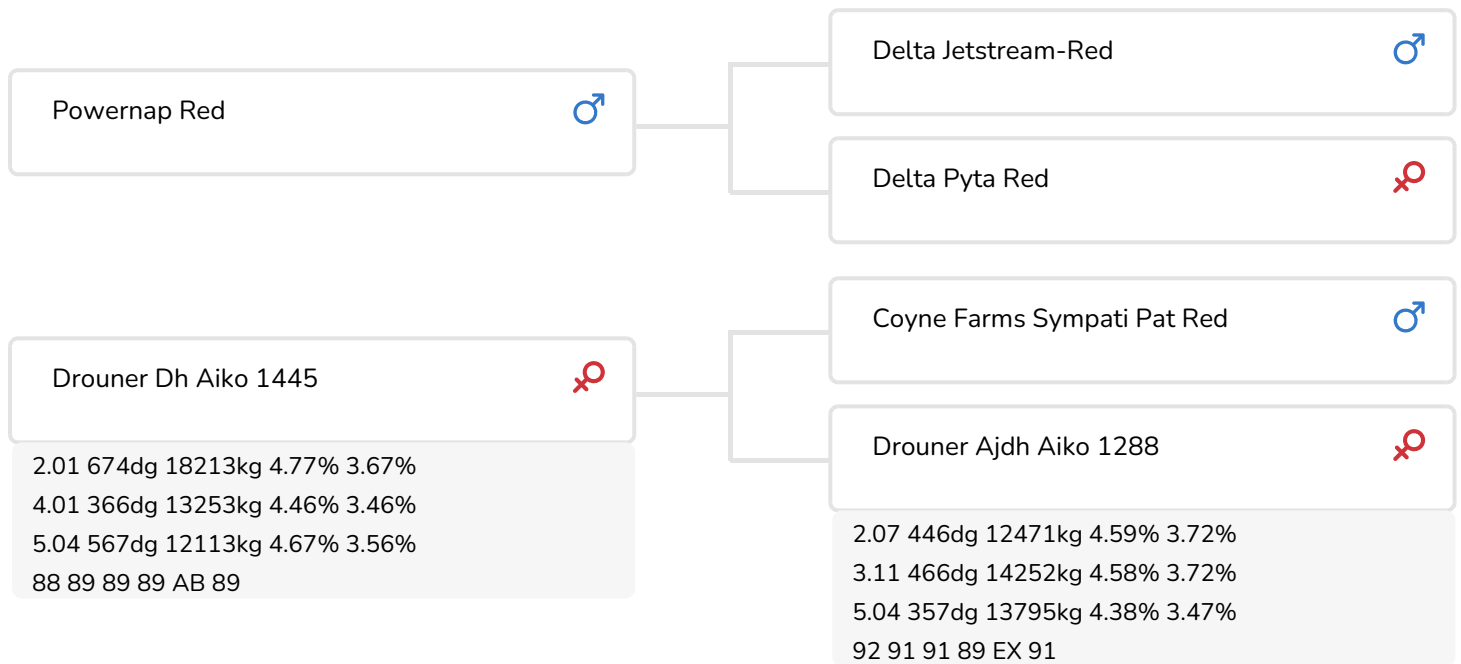

Alger Meekma

Fokker: Mts. H. en C. Albring, Drouwenermond

- + Volle broer Potency Red (nr. 1 exterieur Nederland)
- + Positieve gehalten
- + Zeer goede gezondheidskenmerken
- + Super exterieur met indrukwekkende uiers en benen
- + A2A2 en BB

Alex Arkink

Drouner DH Aiko 1445 (VG 89)  
(moeder van Postman Red)

## STIERINFO

Naam	Drouner Postman Red	Geboortedatum	2020-07-21
Levensnummer	NL 892243846	Draagtijd	274
Stiercode	361240	Kappa caseïne	BB
PFW code	C	Beta caseïne	A2/A2
aAa code	234	Koe familie	Aiko
Kleur	RB	Kleur rietje	Grijs
Bloedvoering	100% RHF		

Drouner AJDH Aiko 1288 (EX 91)  
(grootmoeder van Postman Red)