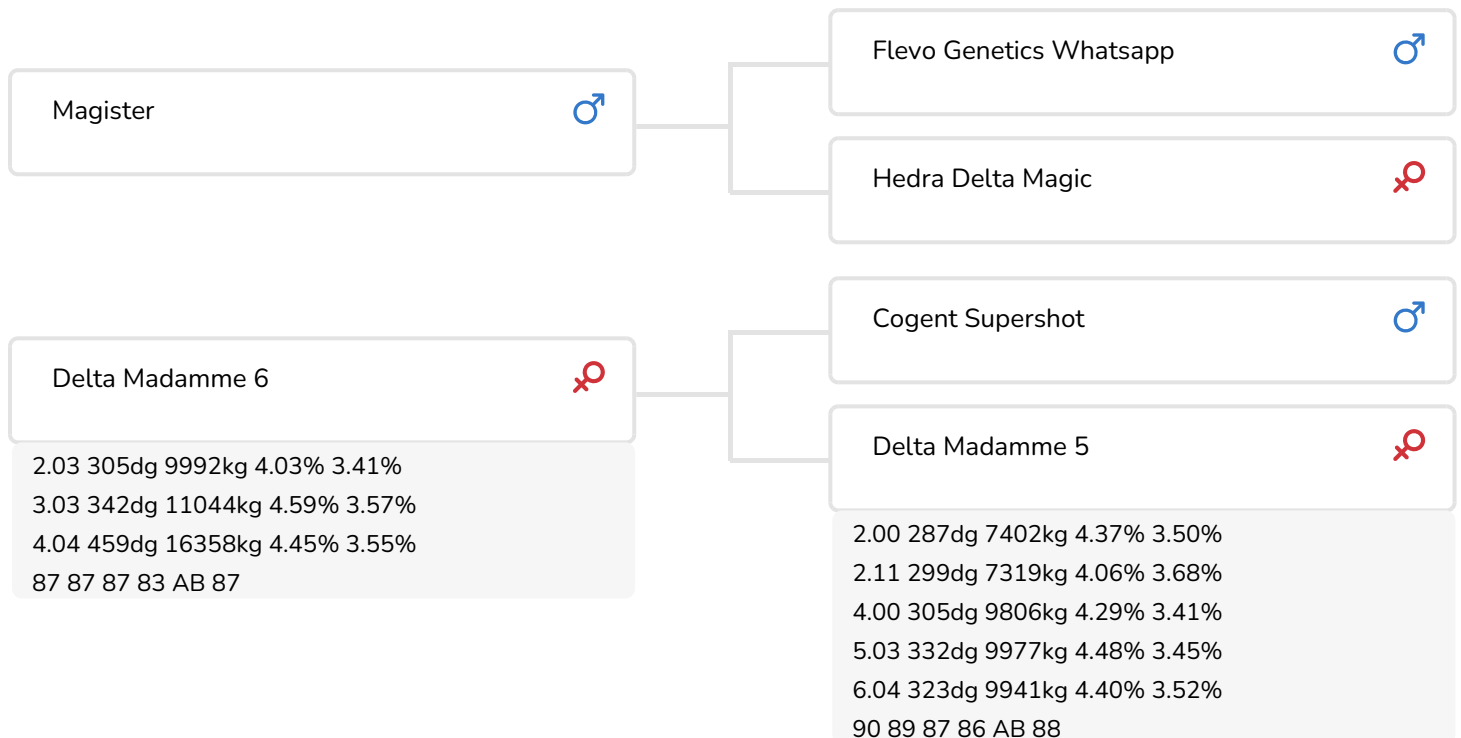

Fokker: Dhr. D. Verstappen, Sterksel

- + Veel melk met behoud van conditie
- + Ideale kruizen
- + Alternatieve bloedvoering binnen aAa 516
- + Pinkenstier
- + A2A2 en BB

Grashoek Lamberthie 37 (v. Magician RF)  
Eig.: Fok- en melkveebedrijf K.I. Samen B.V., Grashoek

## STIERINFO

Naam	DV Magician RF	Geboortedatum	2019-12-04
Levensnummer	NL 593373868	Draagtijd	281
Stiercode	361219	Kappa caseïne	BB
PFW code	A	Beta caseïne	A2/A2
aAa code	516423	Koe familie	Massia
Kleur	ZB	Kleur rietje	Geel
Bloedvoering	100% HF		

DV Magician rf (Magister x Supershot x Cycloon) is een stier met een breed assortiment aan veel gevraagde kenmerken. Eén daarvan, zijn aAa-code van 516, geeft aan dat de stier de nodige ronde kenmerken bezit. Magician rf bezit verder de roodfactor, de gunstige eiwitvarianten A2A2 en BB. In zijn afstamming treffen we de bekende Massia-stam aan moederskant en tekent eiwitvererver Magister voor het vaderschap. In de jongste 3 generaties van zijn pedigree heeft Magician rf stieren die allen zeer goede scores noteren voor uiergezondheid, vruchtbaarheid en duurzaamheid.