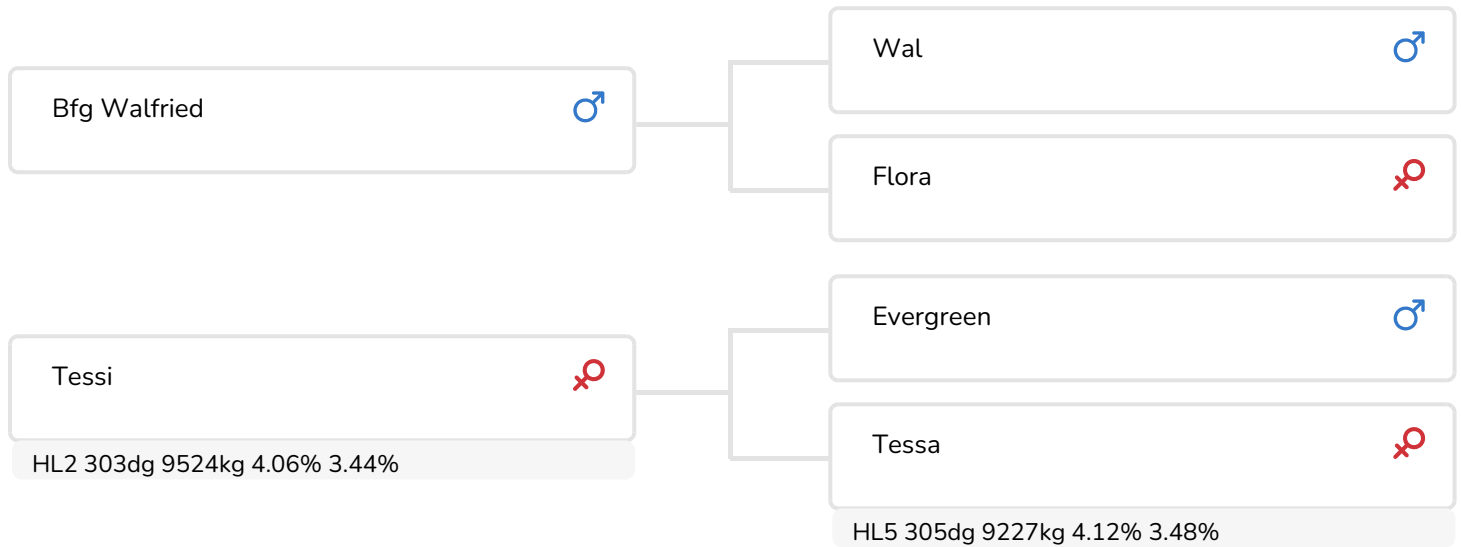

Alger Meekma

- + Nakomelingen gemakkelijk geboren
- + Stier toont melkuitstraling alsook bespiering
- + Uitstekend beenwerk
- + Outcross
- + Niet beschikbaar voor Nederlandse markt

STIERINFO

Naam	E.G.Wolzer	Geboortedatum	2018-02-13
Levensnummer	DE 0952964332	Kappa caseïne	
Stiercode	821307	Beta caseïne	A2/A2
aAa code	561	Koe familie	Tessi
Kleur	RB	Kleur rietje	Wit
Bloedvoering	100% Fleckvieh		

De stier imponeerde bij een bezoek aan dit bedrijf en de outcross afstamming biedt veel kansen.

De Tessi koefamilie staat bekend om de beste uiers en benen, de prima producties en een goede levensduur. Deze koefamilie is de beste binnen het bedrijf. De moeder van E.G. Wolzer, Evergreen-dochter Tessi, is de favoriet in de melkstal. Ze is makkelijk in de omgang en bevalt zeer goed qua melkbaarheid en gedrag. E.G. Wolzer is een prototype van een goed gebouwde Fleckvieh stier.