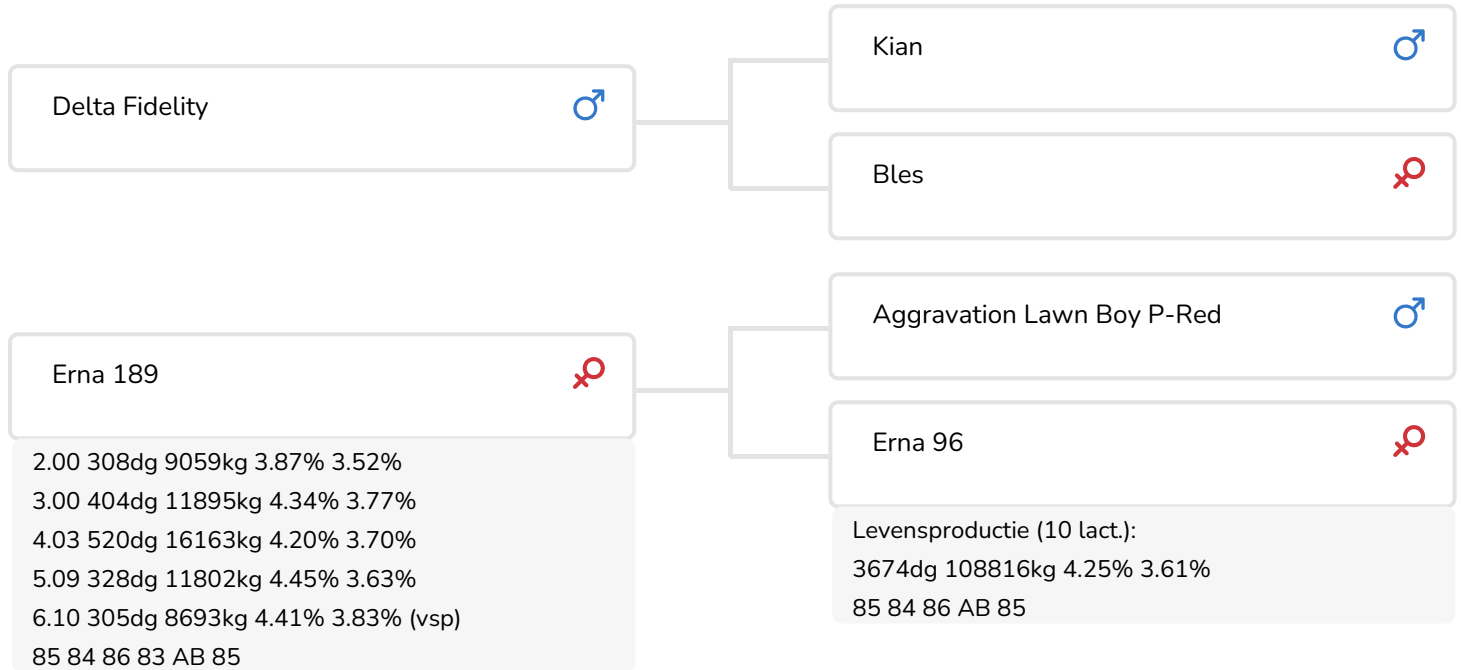

Alger Meekma

Fokker: Dhr. H.J. Dijkman, Borculo

- + Sterk gebouwde stijlvolle stier
- + 50% nakomelingen zijn hoornloos
- + Uit vruchtbare koefamilie (Erna's)
- + Uitstekende producties met een hoog % eiwit
- + Beste benen die goed én krachtig gebruikt worden
- + Goede, vast aangehechte, fraaie uiers
- + Zeer laag celgetal
- + Rustig karakter
- + Enthousiaste veehouders!

Alger Meekma

Grashoek Lonka 74 (v. Eragon P)
Fig.: Fok- en melkveebedrijf K.I. Samen B.V.

STIERINFO

Naam	Eragon P	Geboortedatum	2010-12-04
Levensnummer	NL 723095611	Draagtijd	284
Stiercode	36854	Kappa caseïne	AB
aAa code	261435	Beta caseïne	A1/A2
Kleur	RB	Koe familie	Erna
Bloedvoering	100% HF	Kleur rietje	Groen