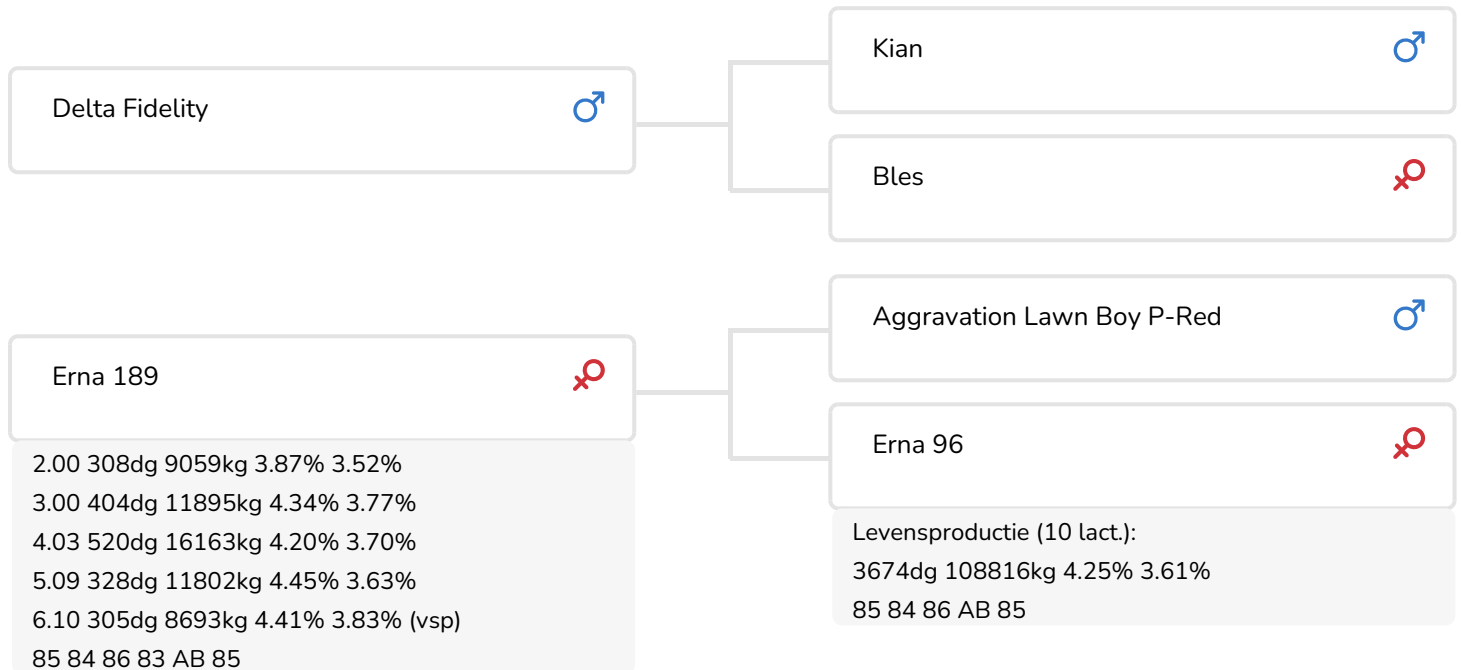

Alger Meekma

Fokker: Dhr. H.J. Dijkman, Borculo

- + Sterk gebouwde stijlvolle stier
- + 50% nakomelingen zijn hoornloos
- + Uit vruchtbare koefamilie (Erna's)
- + Uitstekende producties met een hoog % eiwit
- + Beste benen die goed én krachtig gebruikt worden
- + Goede, vast aangehechte, fraaie uiers
- + Zeer laag celgetal
- + Rustig karakter
- + Enthousiaste veehouders!

Alger Meekma

Mientje 90 (v. Eragon (Pp))
Fig.: Dhr. J. van Enkevort, Evertsoord

STIERINFO

Naam	Eragon P	Geboortedatum	2010-12-04
Levensnummer	NL 723095611	Draagtijd	284
Stiercode	36854	Kappa caseïne	AB
aAa code	261435	Beta caseïne	A1/A2
Kleur	RB	Koe familie	Erna
Bloedvoering	100% HF	Kleur rietje	Groen

Becky 19 PP. (v. Eragon (Pp))
 Eig.: Melkveebedrijf Grashoek b.v., Grashoek

Marietje 119 (AB 85) (v. Eragon (Pp))
 Eig.: Mts. Kloosterboer-Egberink, Geesteren

FOKWAARDE INDEXEN

NVI	INET	Levensduur
-153	-72	-234