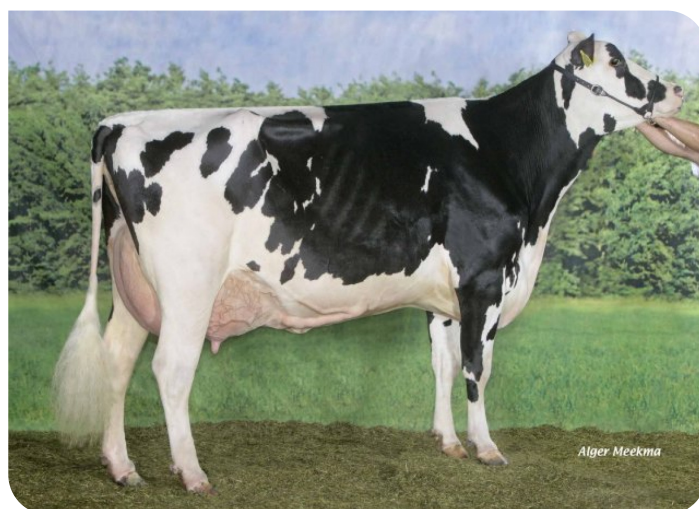

Alger Meekma

Fokker: Schep Holsteins Friesland BV, Boijl

- + Outcross
- + Roodfactor
- + Vaarzen met brede voorhand
- + Goede benen

Alger Meekma

HBC Alves Adene (AB 89)  
(moeder van FaWi Pirlo rf)

## STIERINFO

Naam	Farmers Wish HBC Pirlo rf	Geboortedatum	2011-12-27
Levensnummer	NL 538153368	Draagtijd	284
Stiercode	36902	Kappa caseïne	AA
aAa code	516423	Beta caseïne	A1/A2
Kleur	ZB	Koe familie	Adene
Bloedvoering	100% HF	Kleur rietje	Groen