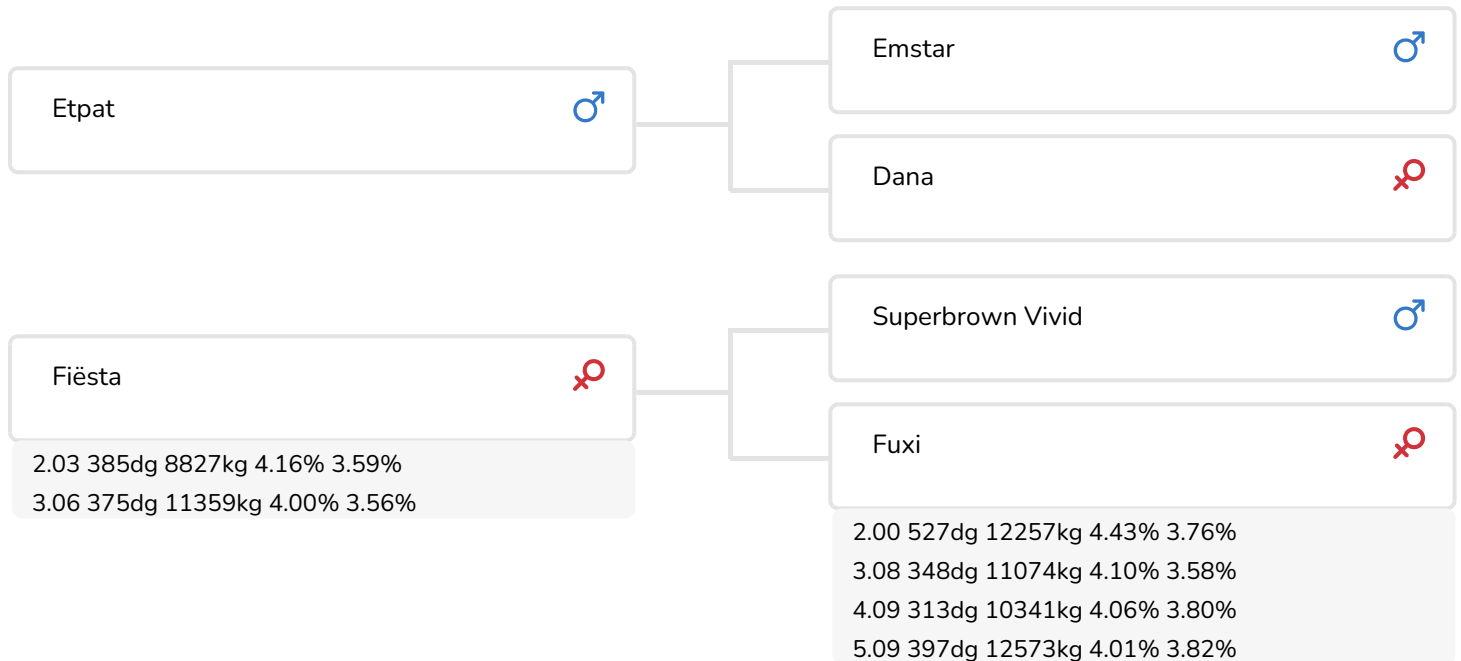

Alger Meekma

Fokker: René de Wit, Hellvoetsluis

- + Afstamming vol internationale Brown Swiss genen.
- + Frank is een compacte ronde stier met beste klauwen en goed beenwerk.
- + aAa 615, kappa-caseïne BB en beta-caseïne A2A2
- + Bewezen moederlijn met veel melk en hoog eiwit
- + Zijn vader Etpat bekend om hoge levensduur vererving

Fiësta (2e lact.) (moeder van Frank)

STIERINFO

Naam	Frank	Geboortedatum	2019-09-18
Levensnummer	NL 622171315	Draagtijd	297
Stiercode	361209	Kappa caseïne	BB
aAa code	615	Beta caseïne	A2/A2
Kleur	EB	Koe familie	Fiësta - Fuxi
Bloedvoering	100% BS	Kleur rietje	Turquoise *

De moederlijn is een imponerende lijn. Allereerst met zijn overgrootmoeder Fuchsi: een dochter van de Duitse fitness- en outcross stier Hucos. Ze maakte op de Brown Swiss show in Buchloe furore. Haar dochter Fuxi is een dochter van de Amerikaanse stier Dally, geroemd om zijn beste uiervererving en vlotte melkbaarheid. Frank's moeder Fiesta vervolgens heeft met Vivid een Italiaanse melkverver als vader. Fiesta en Fuxi zijn beiden nog in productie. Ze weten veel melk te combineren met goed eiwit percentage. Grootmoeder Fuxi is nog altijd een imponerende verschijning met een prima bewaard uier. Beide koeien melken zeer vlot en hebben harde benen en sterke klauwen.