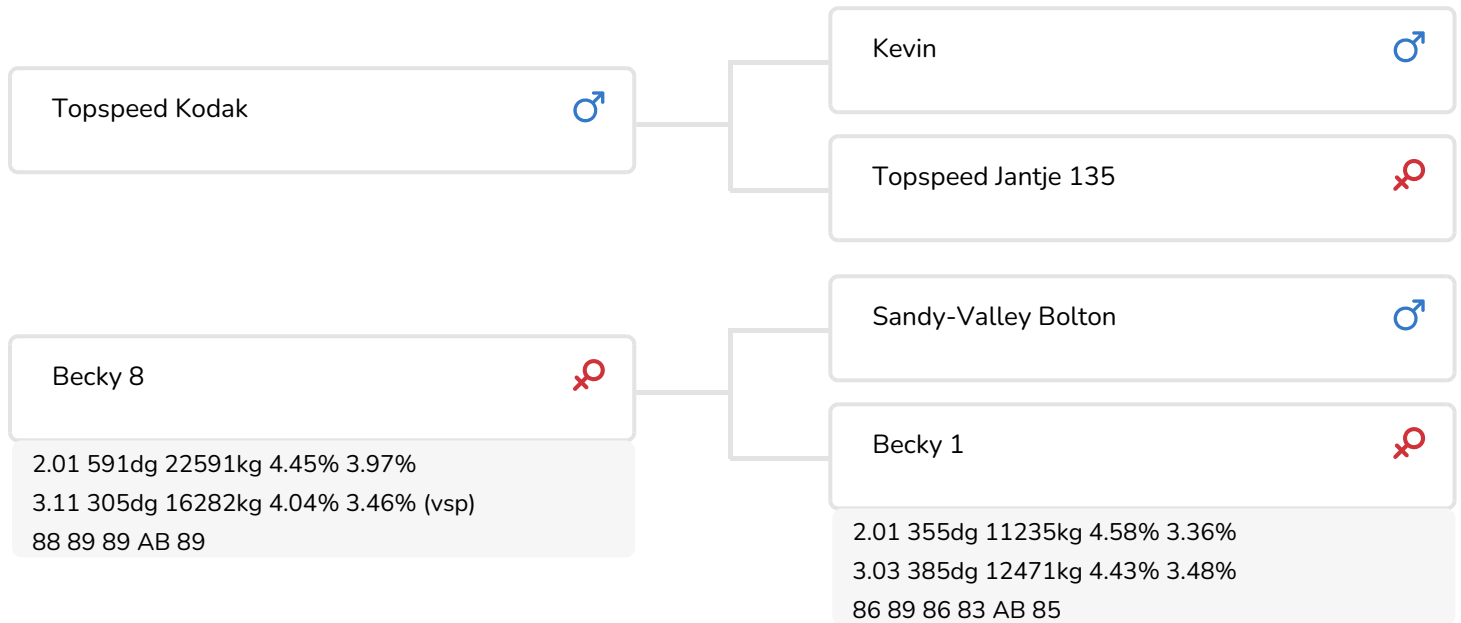

Alger Meekma

- + Pinkenstier
- + Roodfactor
- + Veel melk
- + Goede uiergezondheid
- + Goede uiers

Alger Meekma

Becky 8 (AB 89)
(moeder van Bradley rf)

STIERINFO

Naam	Grashoek Bradley rf	Geboortedatum	2012-01-31
Levensnummer	NL 767185521	Draagtijd	279
Stiercode	36905	Kappa caseïne	AA
aAa code	354	Beta caseïne	A1/A1
Kleur	ZB	Koe familie	Becky
Bloedvoering	100% HF	Kleur rietje	Lichtblauw

Grashoek Becky 12 (AB 86)
 (volle zus van Bradley rf)

FOKWAARDE INDEXEN

NVI	INET	Levensduur
-108	-55	-220

PRODUCTIEVERERVING

% Betr	DCHT	BEDR			
97	197	108			
Kg melk	% vet	% eiwit	Kg vet	Kg eiwit	Inet
495	-0.36	-0.21	-14	-3	-55