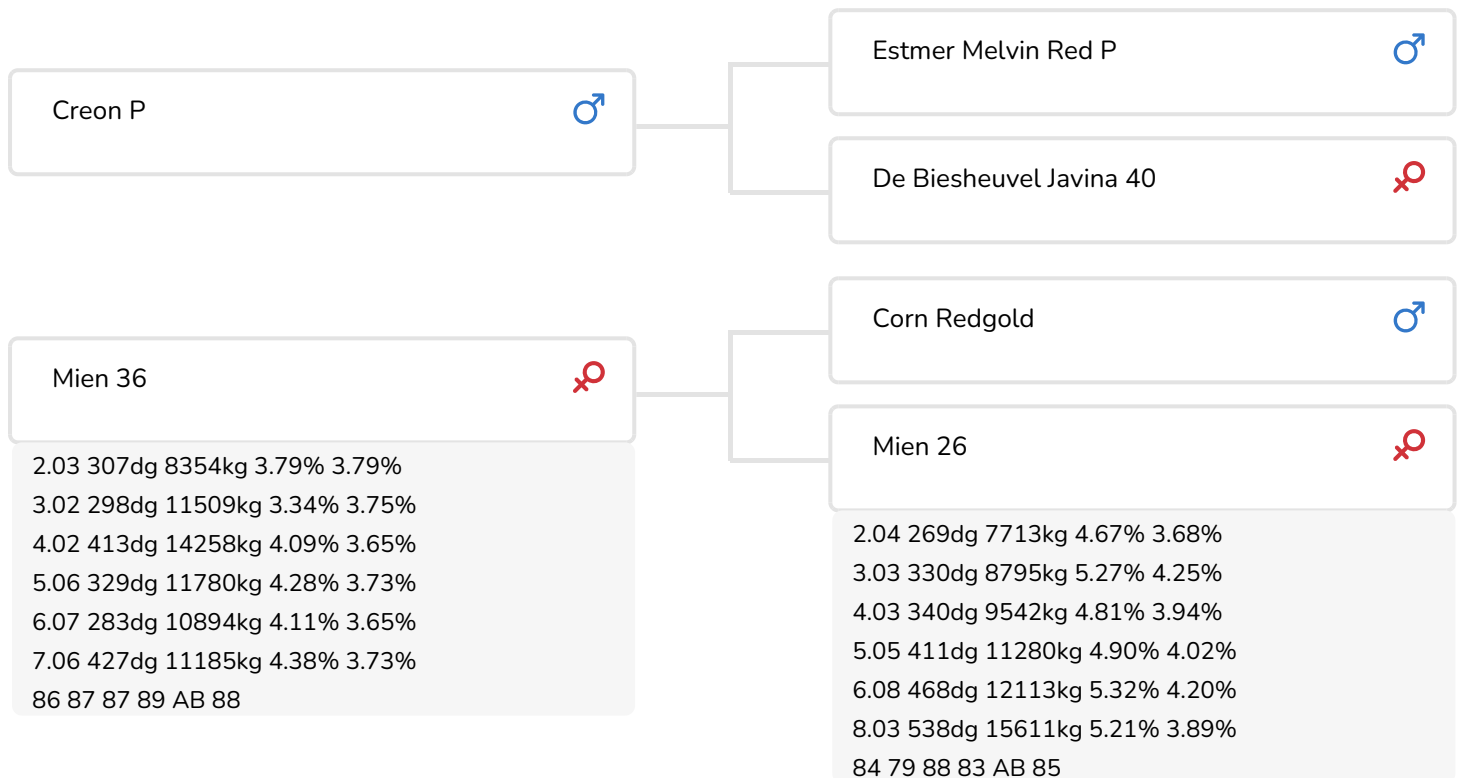

Alger Meekma

Fokker: Fok- en melkveebedrijf K.I. Samen B.V., Grashoek

- + Heterozygoot hoornloos met outcross bloed
- + Positieve productie index
- + Sterke brede koeien
- + Zeer persistent en laatrijp
- + Goede klauwgezondheid

Alger Meekma

Cindy 36 (v. Conqueror P)
Fig.: J.L.G. Enkevort, Evertsoord

STIERINFO

Naam	Grashoek Conqueror P	Geboortedatum	2015-09-14
Levensnummer	NL 649001767	Draagtijd	279
Stiercode	361052	Kappa caseïne	AB
PFW code	A	Beta caseïne	A1/A2
aAa code	513462	Koe familie	Mien
Kleur	RB	Kleur rietje	Geel
Bloedvoering	100% HF		

Grashoek Everette 10 (v. Conqueror P)
 Eig.: Melkveebedrijf Grashoek b.v., Grashoek

Mien 36 (AB 88)
 Moeder van Conqueror P

FOKWAARDE INDEXEN

NVI	INET	Levensduur
62	28	116

PRODUCTIEVERERVING

% Betr	DCHT	BEDR			
98	506	232			
Kg melk	% vet	% eiwit	Kg vet	Kg eiwit	Inet
193	-0.12	0.01	-2	8	28

KENMERKEN STIER

Geboortegemak		92
Lvh. Geboorte		99
Vleesindex		106

DOCHTERS

Vruchtbaarheid		103
NR		102
Tussenkalf tijd		103
Afkalfgemak		100
Lvh. Afkalven		98
Persistentie		105
Laatrijphheid		107
Uiergezondheid		107
Celgetal		104
Melksnelheid		94
Robotefficiëntie		95
Robotinterval		101
Robotgewennig		97
Klauwgezondheid		102
Karakter		92
Lichaamsgewicht		103