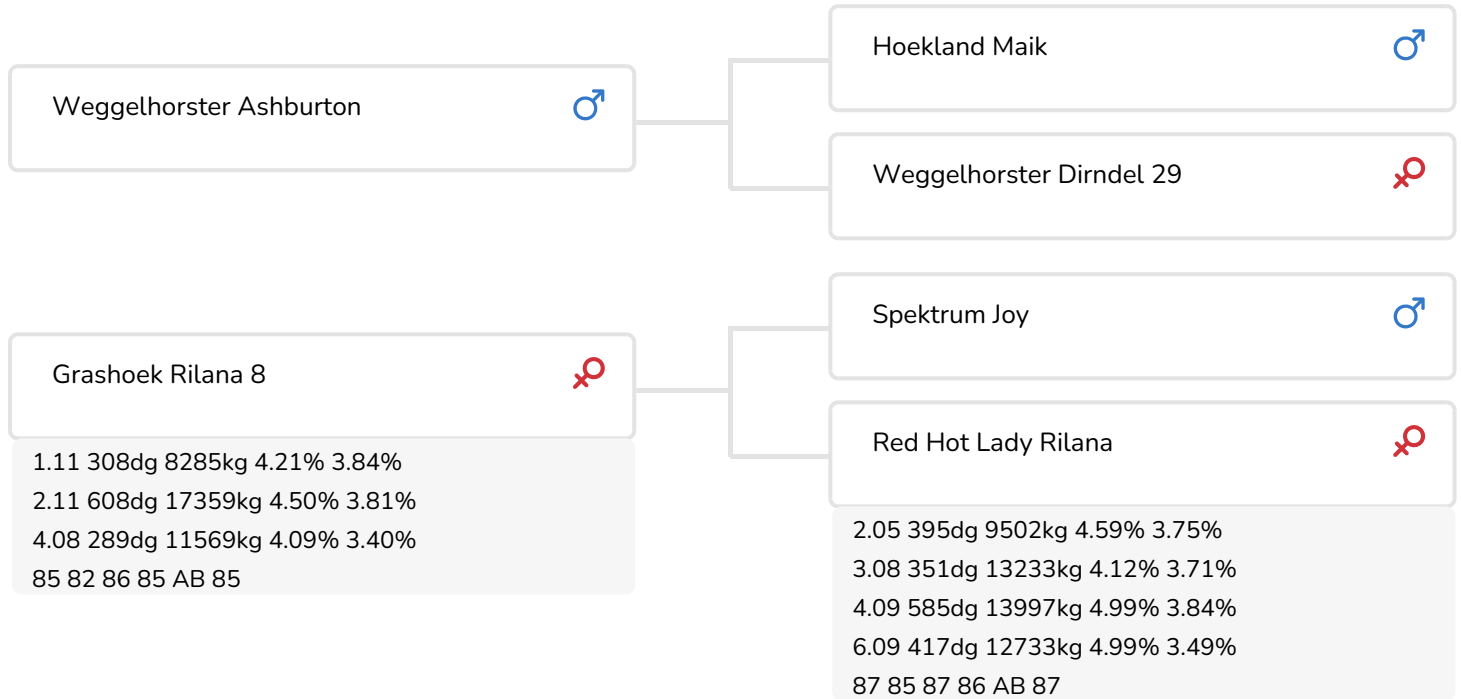

Alger Meekma

- + Roodfactor
- + Zeer goede gehalten
- + aAa 156
- + A2A2

Alger Meekma

Grashoek Rilana 8 (AB 85)
(moeder van Ian rf)

STIERINFO

Naam	Grashoek Ian	Geboortedatum	2015-01-05
Levensnummer	NL 616098363	Draagtijd	274
Stiercode	361028	Kappa caseïne	AB
aAa code	156	Beta caseïne	A2/A2
Kleur	AZ	Koe familie	Rilana
Bloedvoering	100% HF	Kleur rietje	Rose

FOKWAARDE INDEXEN

NVI	INET	Levensduur
-168	-242	-298

PRODUCTIEVERERVING

% Betr	DCHT	BEDR		
95	132	65		
Kg melk	% vet	Kg vet	Kg eiwit	Inet
-1028	0.19	-29	-36	-242

KENMERKEN STIER

Geboortegemak		89
Lvh. Geboorte		91
Vleesindex		102

DOCHTERS

Vruchtbaarheid		103
NR		99
Tussenkalf tijd		105
Afkalfgemak		98
Lvh. Afkalven		101
Persistentie		97
Laatrijphheid		99
Uiergezondheid		96
Celgetal		94
Melksnelheid		100
Robotefficiëntie		99
Robotinterval		94
Robotgewennig		102
Klauwgezondheid		93
Karakter		102
Lichaamsgewicht		99