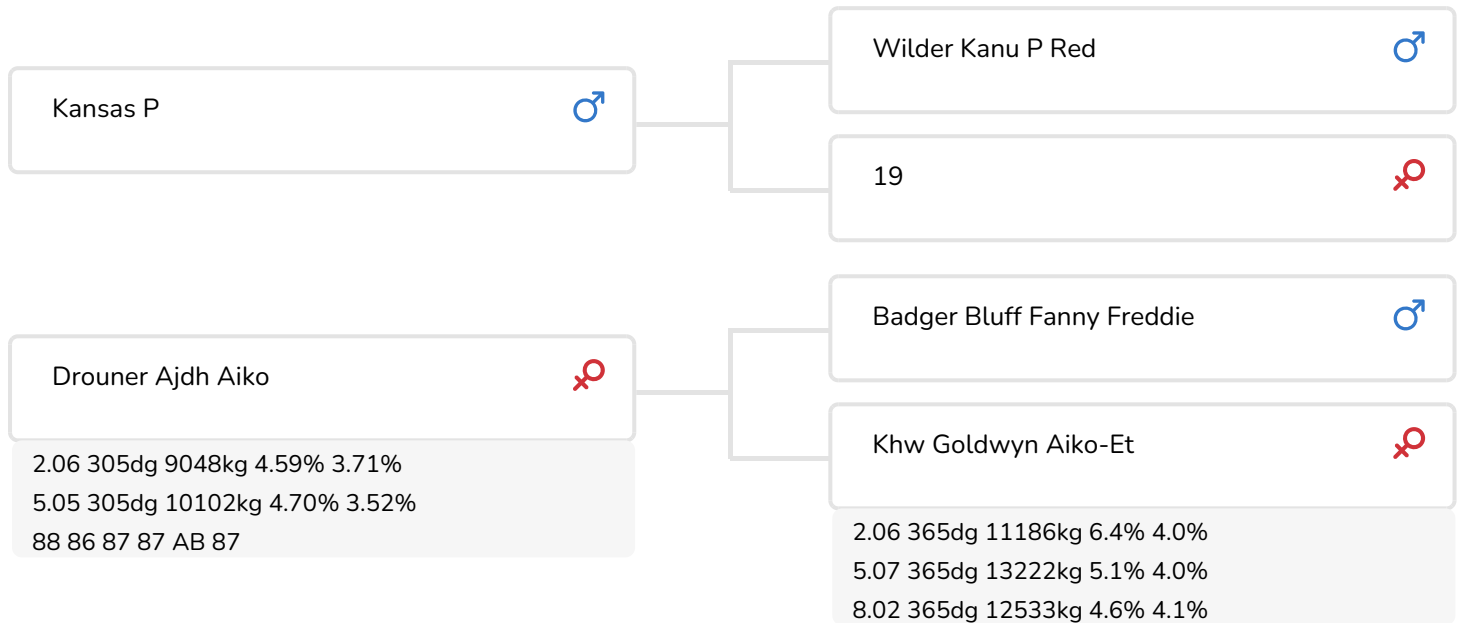

Alger Meekma

Fokker: Fok- en melkveebedrijf K.I. Samen B.V., Grashoek

- + Heterozygoot hoornloos
- + Veel melk
- + Allround top exterieur
- + Bovengemiddelde melksnelheid met goed celgetal
- + Uit de best fokkende Aiko-lijn

Grashoek Aiko 3 PP (volle zus van Kentucky (Pp))
Eig.: Melkveebedrijf Grashoek b.v., Grashoek

STIERINFO

Naam	Grashoek Kentucky P	Geboortedatum	2016-05-15
Levensnummer	NL 665304567	Kappa caseïne	BB
Stiercode	361088	Beta caseïne	A1/A2
aAa code	432	Koe familie	Aiko
Kleur	RB	Kleur rietje	Grijs
Bloedvoering	100% HF		

Grashoek Nel 193 (v. Kentucky (Pp))
Eig.: Melkveebedrijf Grashoek, Grashoek

Grashoek Nel 193 (v. Kentucky (Pp))
Eig.: Melkveebedrijf Grashoek, Grashoek

FOKWAARDE INDEXEN

NVI	INET	Levensduur
-8	-35	237

PRODUCTIEVERERVING