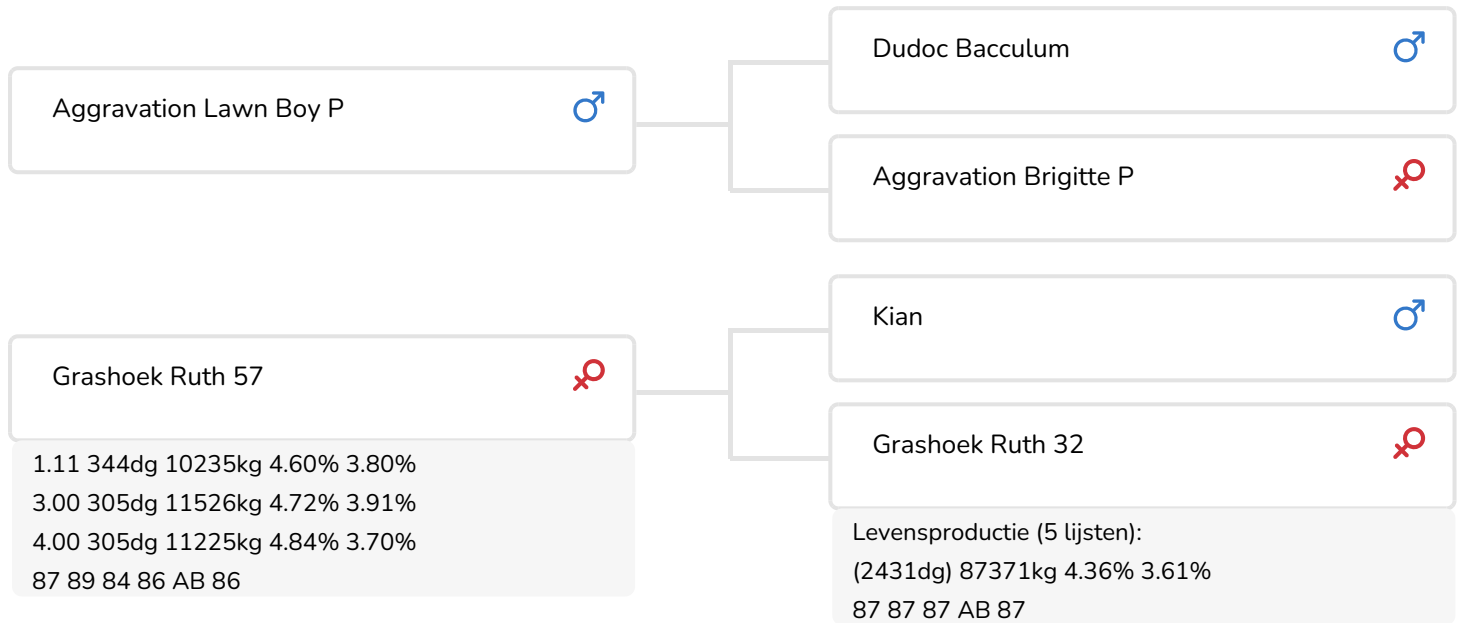

Alger Meekma

- + Duurzame familie (Ruth)
- + Pinkenstier
- + Enorm, laatrijp en persistent
- + Goed aangehechte uiers
- + Functionele koeien
- + aAa 432516

Alger Meekma

Tailwind Trijntje 7 (v. Lawrence)
Fig.: Dhr. M. Hekers, Ospel

STIERINFO

Naam	Grashoek Lawrence	Geboortedatum	2008-06-04
Levensnummer	NL 519968914	Draagtijd	284
Stiercode	36748	Kappa caseïne	AA
aAa code	432516	Beta caseïne	A1/A2
Kleur	RB	Koe familie	Ruth
Bloedvoering	100% HF	Kleur rietje	Lichtblauw