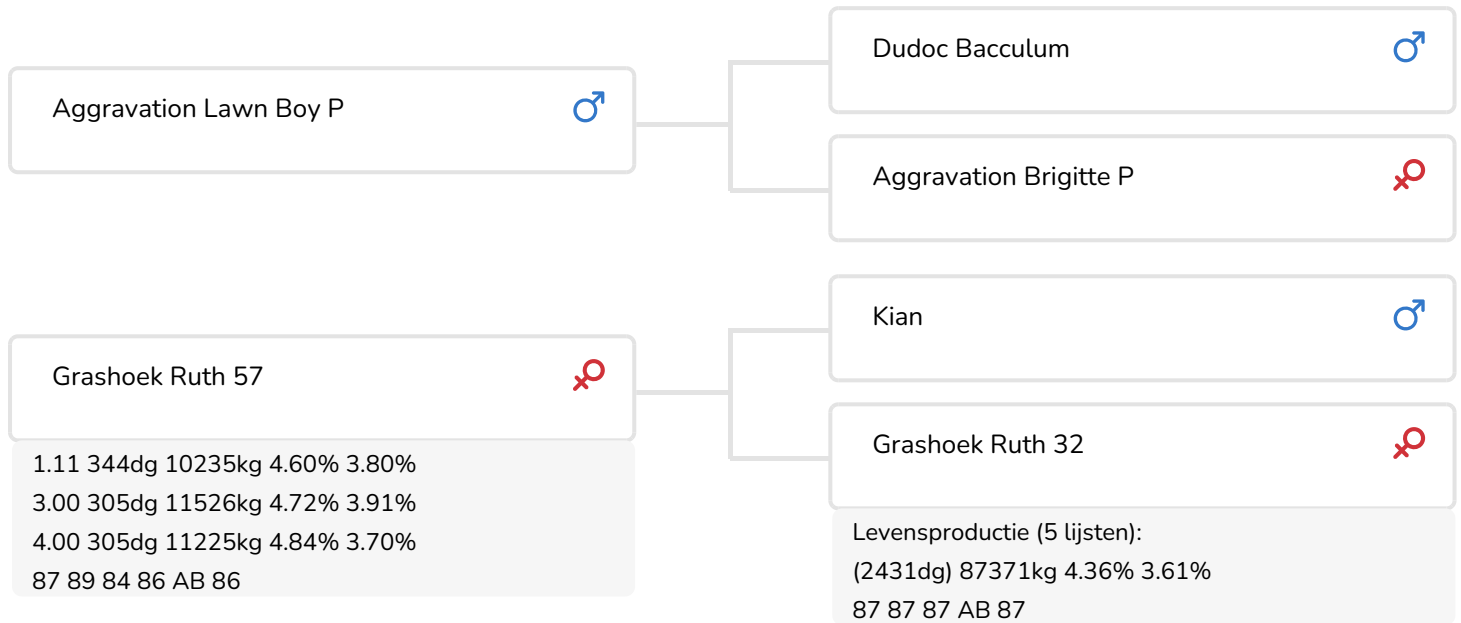

*Alger Meekma*

- + Duurzame familie (Ruth)
- + Pinkenstier
- + Enorm, laatrijp en persistent
- + Goed aangehechte uiers
- + Functionele koeien
- + aAa 432516

*Alger Meekma*

Tailwind Trijntje 7 (v. Lawrence)  
Eig.: Dhr. M. Hekers, Ospel

## STIERINFO

Naam	Grashoek Lawrence	Geboortedatum	2008-06-04
Levensnummer	NL 519968914	Draagtijd	284
Stiercode	36748	Kappa caseïne	AA
aAa code	432516	Beta caseïne	A1/A2
Kleur	RB	Koe familie	Ruth
Bloedvoering	100% HF	Kleur rietje	Lichtblauw