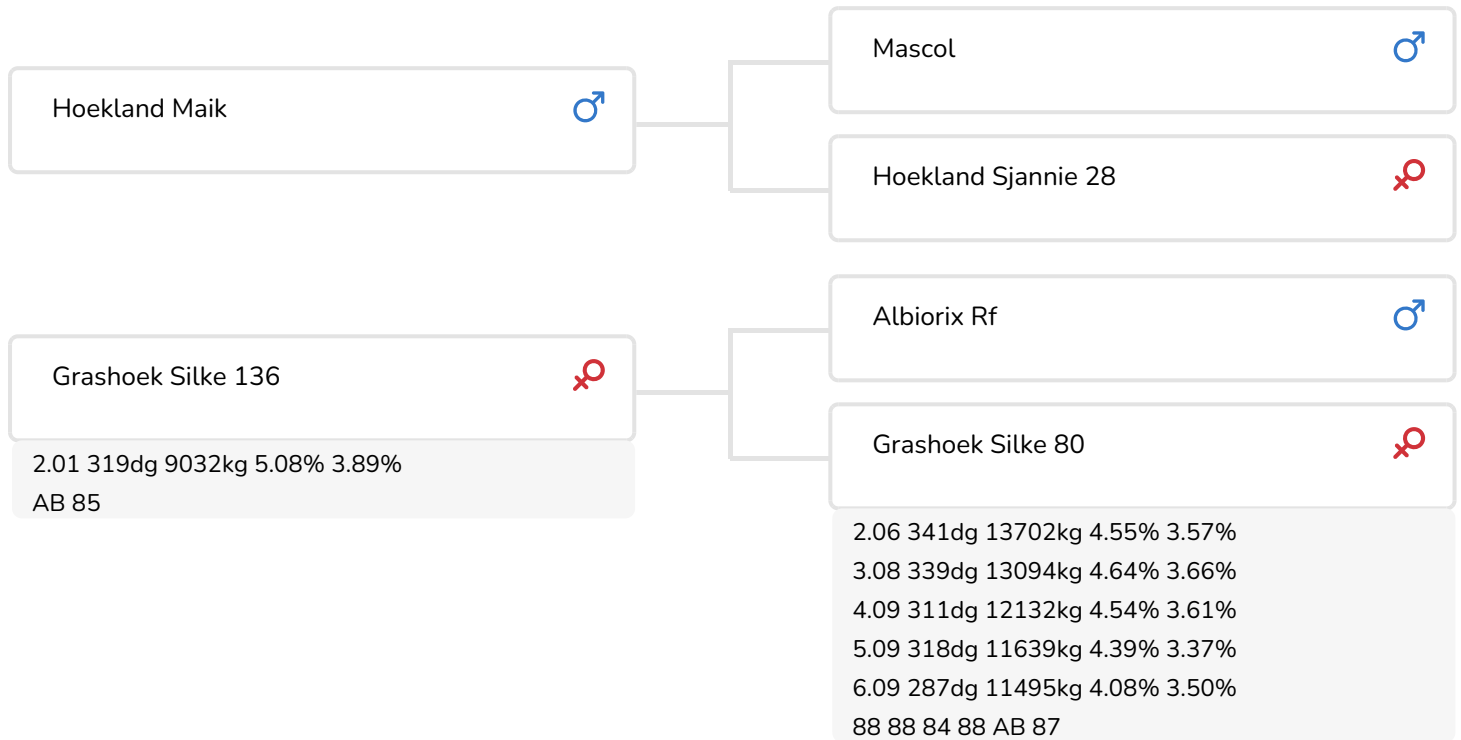

*Alger Meekma*

Fokker: Fok- en melkveebedrijf K.I. Samen B.V., Grashoek

- + Hoge productie index
- + Sterke gebouwde koeien
- + Persistent
- + Hoge levensduur

*Alger Meekma*

Grashoek Silke 200 (AB 85) (v. Moneymaker rf)  
Eig.: Melkveebedrijf Grashoek b.v., Grashoek

## STIERINFO

Naam	Grashoek Moneymaker	Geboortedatum	2013-04-22
Levensnummer	NL 641090301	Draagtijd	274
Stiercode	36952	Kappa caseïne	AA
aAa code	165423	Beta caseïne	A1/A2
Kleur	ZB	Koe familie	Silke
Bloedvoering	100% HF	Kleur rietje	Groen