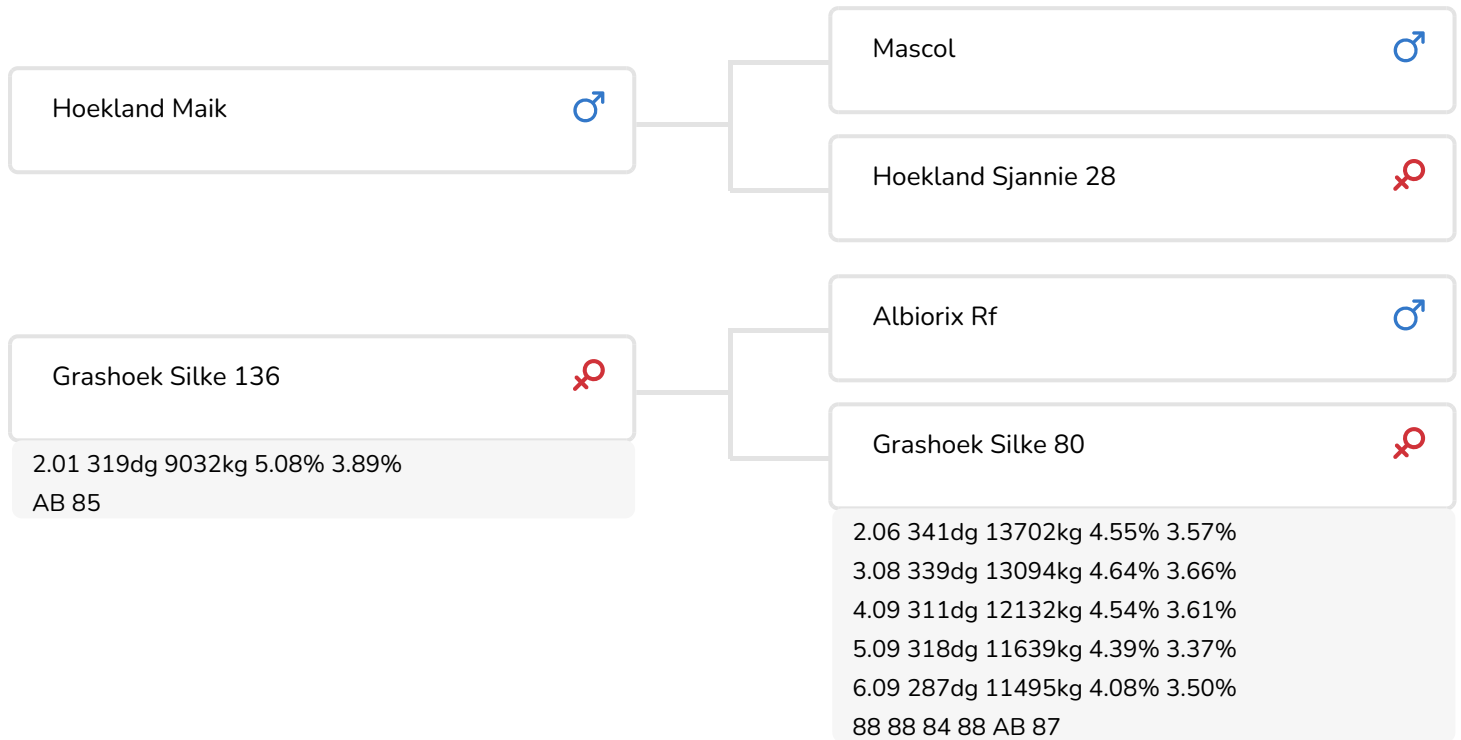

Alger Meekma

Fokker: Fok- en melkveebedrijf K.I. Samen B.V., Grashoek

- + Hoge productie index
- + Sterke gebouwde koeien
- + Persistent
- + Hoge levensduur

Alger Meekma

Grashoek Silke 200 (AB 85) (v. Moneymaker rf)
Eig.: Melkveebedrijf Grashoek b.v., Grashoek

STIERINFO

Naam	Grashoek Moneymaker	Geboortedatum	2013-04-22
Levensnummer	NL 641090301	Draagtijd	274
Stiercode	36952	Kappa caseïne	AA
aAa code	165423	Beta caseïne	A1/A2
Kleur	ZB	Koe familie	Silke
Bloedvoering	100% HF	Kleur rietje	Groen

Grashoek Silke 200 (AB 85) (v. Moneymaker rf)
Eig.: Melkveebedrijf Grashoek b.v., Grashoek

Grashoek Silke 136 (AB 85)
(moeder van Moneymaker rf)

FOKWAARDE INDEXEN

NVI	INET	Levensduur
-121	-22	-321

PRODUCTIEVERERVING