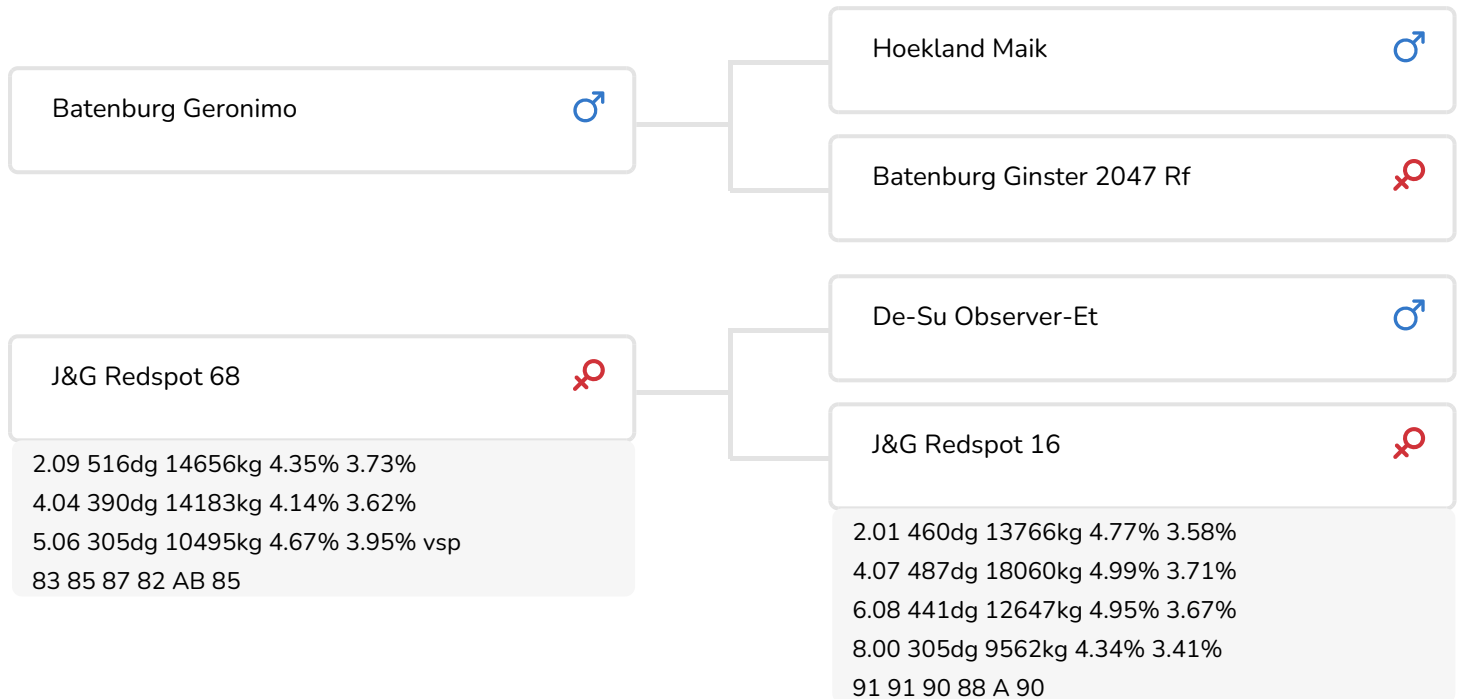

Alger Meekma

Redspot 154 (v. Gidion)

Eig.: J.&G. Hoegen-van Leeuwen, Ermelo-Leuvenum

STIERINFO

Naam	J & G Gidion	Geboortedatum	2016-05-28
Levensnummer	NL 944095058	Draagtijd	284
Stiercode	361089	Kappa caseïne	BB
aAa code	531	Beta caseïne	A1/A2
Kleur	RB	Koe familie	Redspot
Bloedvoering	100% HF	Kleur rietje	Beige

Trilux 144 (v. Gidion)
 Eig.: J.&G. Hoegen-van Leeuwen, Ermelo-Leuvenum

J&G Redspot 16 (A 90)
 (grootmoeder van Gidion)

FOKWAARDE INDEXEN

NVI	INET	Levensduur
-51	111	-79

PRODUCTIEVERERVING

% Betr	DCHT	BEDR			
97	206	113			
Kg melk	% vet	% eiwit	Kg vet	Kg eiwit	Inet
947	-0.39	-0.14	7	21	111