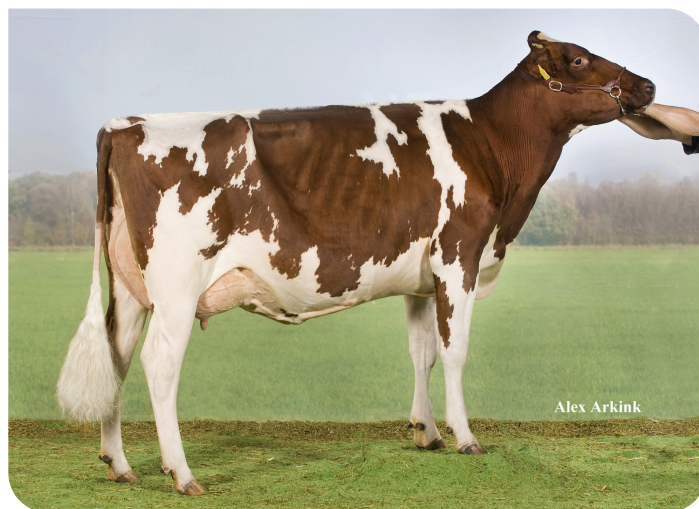

Alger Meekma

- + A2/A2
- + Hoge gehalten
- + Beste uiers
- + Goed celgetal
- + Laatrijp

Alex Arkink

J & G Redspot 36 (AB 87)
(moeder van Redspot)

STIERINFO

Naam	J & G Redspot	Geboortedatum	2013-03-03
Levensnummer	NL 873091846	Draagtijd	283
Stiercode	36949	Kappa caseïne	AA
aAa code	324	Beta caseïne	A2/A2
Kleur	RB	Koe familie	Redspot
Bloedvoering	100% HF	Kleur rietje	Lichtblauw

Grashoek Silke 197 (v. Redspot)
 Eig.: Melkveebedrijf Grashoek b.v., Grashoek

Annie 164 (v. J&G Redspot)
 Eig.: Mts. M. & M. Harbers-Ruessink, Borculo

FOKWAARDE INDEXEN

NVI	INET	Levensduur
-186	-386	-526