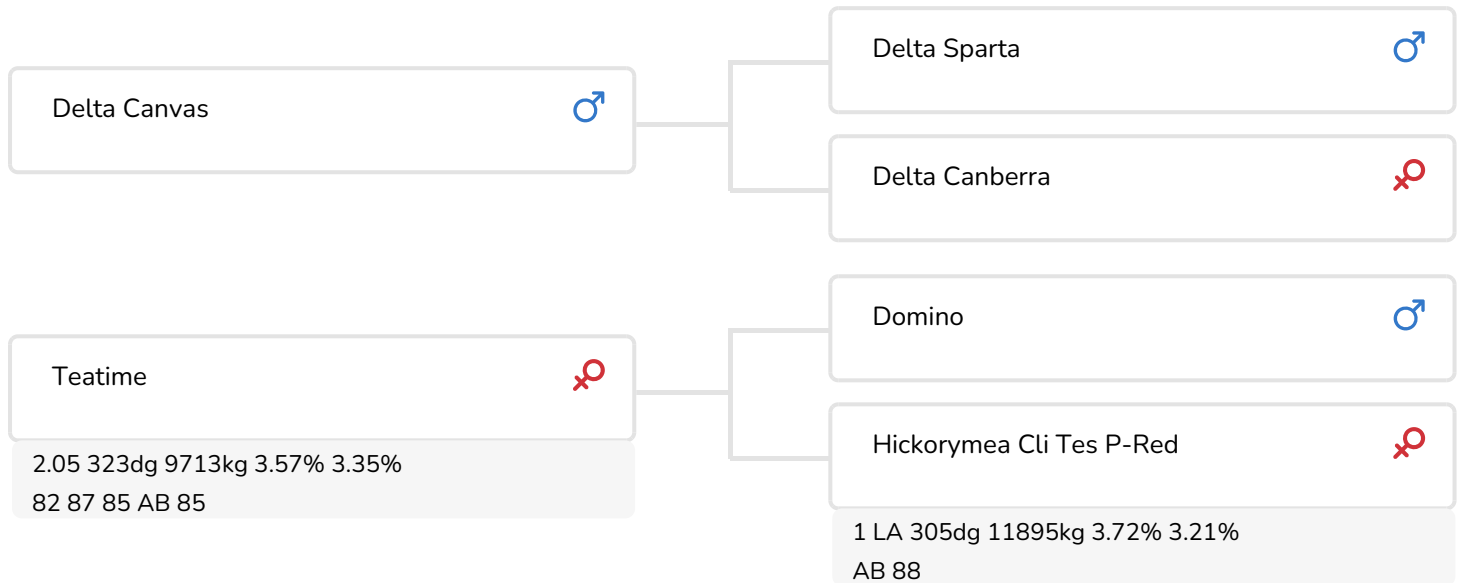

STIERINFO

Naam	J & G Timeless P	Geboortedatum	2006-04-18
Levensnummer	NL 447519347	Draagtijd	279
Stiercode	36673	Kappa caseïne	AA
aAa code	243156	Beta caseïne	A2/A2
Kleur	RB	Koe familie	Tes
Bloedvoering	100% HF	Kleur rietje	Grijs