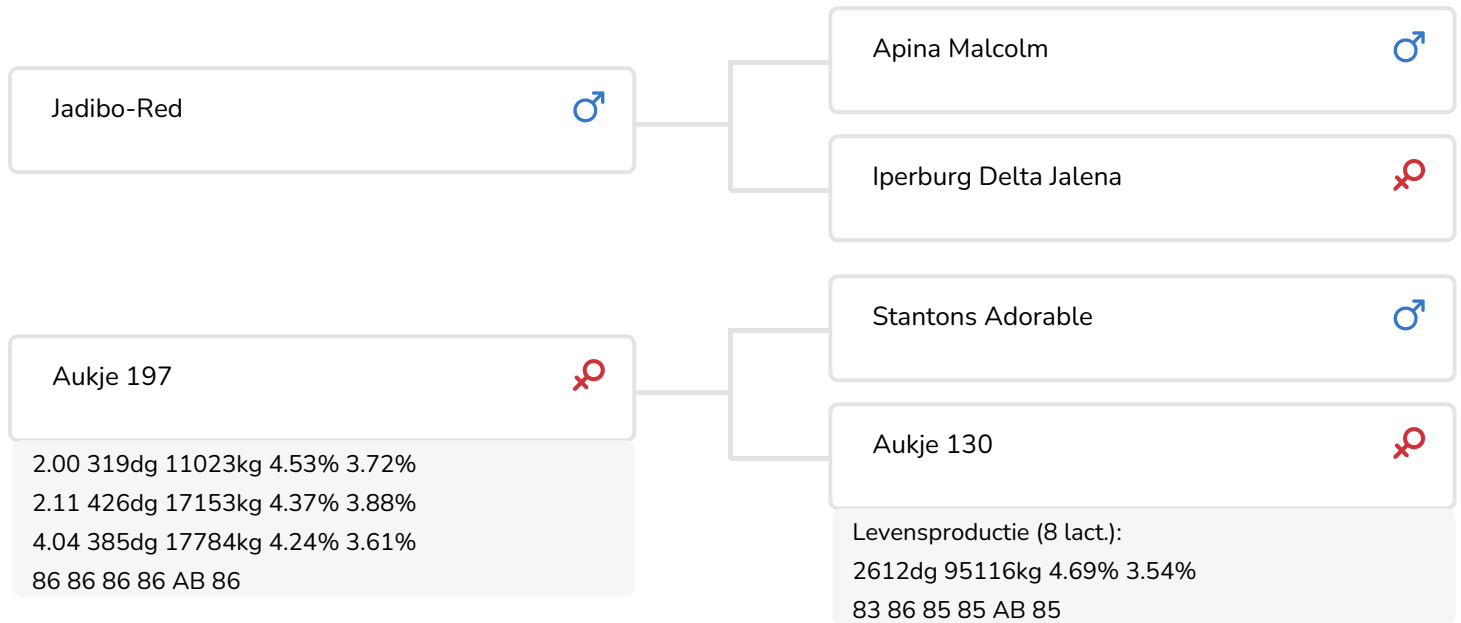

Fokker: Dhr. G.J.M. van Eck, Erlecom

- + Hoge levensproducties
- + Zeer goede productie aanleg
- + Allround, goed exterieur
- + Beta-caseïne A2A2

STIERINFO

| | | | |
|--------------|--------------|---------------|------------|
| Naam | Jabideck Red | Geboortedatum | 2022-04-22 |
| Levensnummer | NL 589108333 | Draagtijd | 279 |
| Stiercode | 361303 | Kappa caseïne | AB |
| aAa code | 246 | Beta caseïne | A2/A2 |
| Kleur | RB | Koe familie | Aukje |
| Bloedvoering | 100% HF | Kleur rietje | Groen |

Jabideck (Jabido x Adorable x Kian) is een stier afkomstig uit een door KI Samen nog niet eerder benutte koefamilie. Deze Aukje-stam beschikt over een beste productie aanleg (inclusief goede gehalten), een goede vruchtbaarheid en een zeer goede duurzaamheid. Jabidecks grootmoeder Aukje 130 is een (voorbeeld) koe waarin al deze kenmerken terug te vinden zijn. Een enorme productie aanleg wist zij generaties lang te combineren met een zeer goede vruchtbaarheid. Het resulteerde in een levensproductie van meer dan 95.000 kg melk gerealiseerd in 7 lactaties (gemiddeld ruim 36 kg melk per dag). Overigens wist ook haar Trevor-moeder Aukje 119 een mooi levenstotaal te behalen (bijna 65.000 kg melk). Nog indrukwekkender qua productie is Jabidecks moeder Aukje 197. De Adorable-dochter scoorde als vaars een lactatiewaarde van 115, als 2e-kalfs een lactatiewaarde van 117 en als 3e-kalfs zelfs een lactatiewaarde van 132. Het resulteerde tot nu toe in een gemiddelde productie van meer dan 40 kg melk per dag (met meer dan 3.70% eiwit).