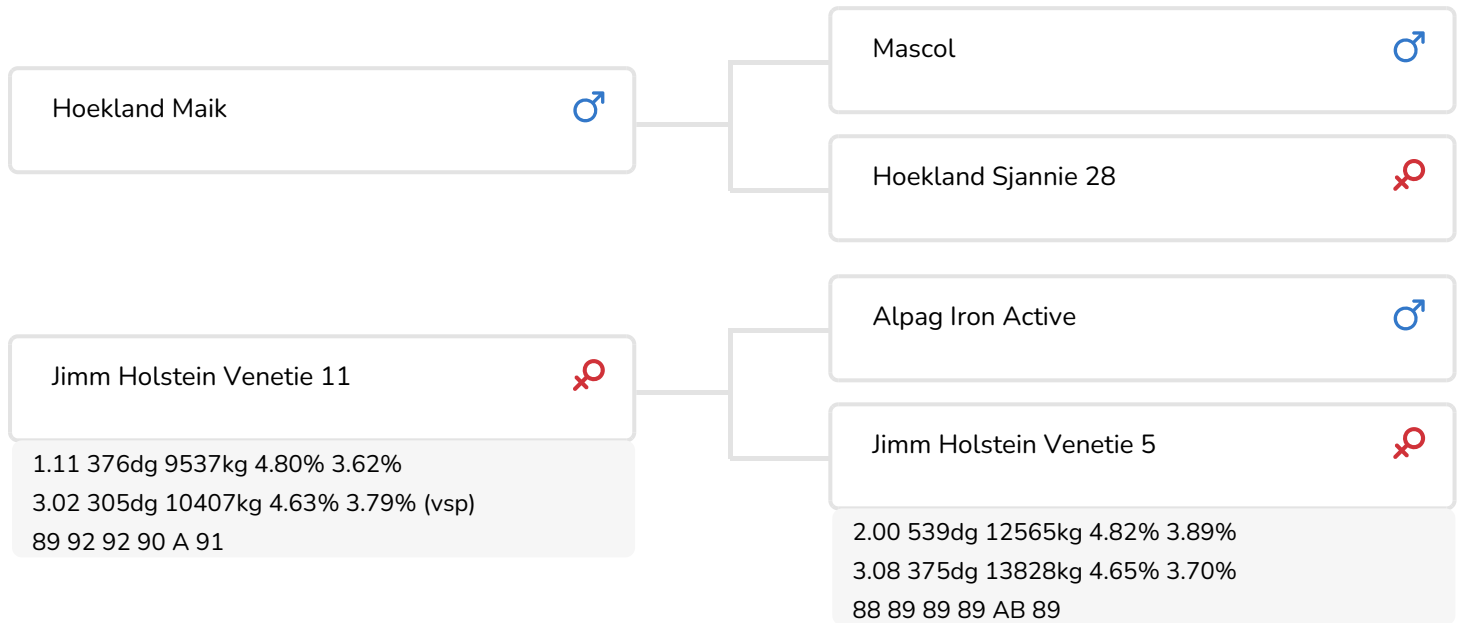

Alger Meekma

- + Pinkenstier
- + Veel melk
- + Goede uiers
- + Laatrijpe koeien

Alger Meekma

Pietje 1012 (v. Mr. Bobo)
Eig.: Vreba Melkvee B.V., Vredepeel

STIERINFO

Naam	Jimm Holstein Mr. Bobo	Geboortedatum	2012-09-09
Levensnummer	NL 893665197	Draagtijd	280
Stiercode	36946	Kappa caseïne	AA
aAa code	135462	Beta caseïne	A1/A2
Kleur	ZB	Koe familie	Venetie
Bloedvoering	100% HF	Kleur rietje	Oranje

Uier van Pietje 1012 (v. Mr. Bobo)
 Eig.: Vreba Melkvee B.V., Vredepeel

Nijnke 12 (v. Mr. Bobo)
 Eig.: Vreba Melkvee B.V., Vredepeel

FOKWAARDE INDEXEN

NVI	INET	Levensduur
-53	-86	90

PRODUCTIEVERERVING

% Betr	DCHT	BEDR			
96	160	89			
Kg melk	% vet	% eiwit	Kg vet	Kg eiwit	Inet
-199	0.06	-0.13	-3	-18	-86

KENMERKEN STIER

Geboortegemak		101
Lvh. Geboorte		100
Vleesindex		99

DOCHTERS

Vruchtbaarheid		101
NR		105
Tussenkalf tijd		98
Afkalfgemak		100
Lvh. Afkalven		104
Persistentie		101
Laatrijphheid		103
Uiergezondheid		98
Celgetal		95
Melksnelheid		99
Robotefficiëntie		98
Robotinterval		98
Robotgewenig		99
Klauwgezondheid		92
Karakter		93
Lichaamsgewicht		100