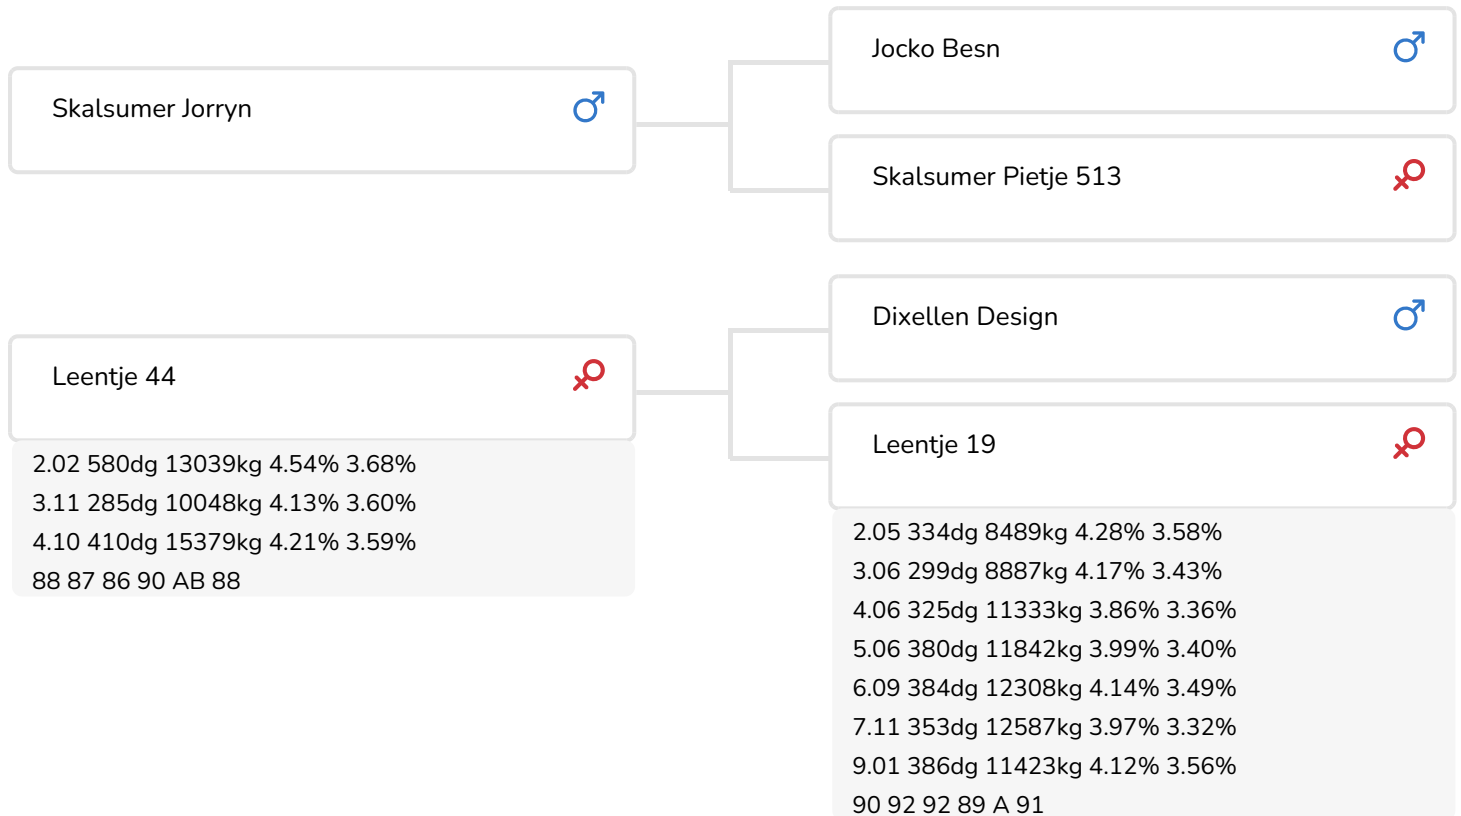

Alger Meekma

Fokker: JIMM Holstein, Boijl

Alger Meekma

Dina 428 (v. Mr. Justin)
Eig.: Dhr. D. Lenstra, Ossenzijl

STIERINFO

Naam	Jimm Holsteins Mr. Justin	Geboortedatum	2007-07-22
Levensnummer	NL 481762079	Draagtijd	277
Stiercode	36744	Kappa caseïne	AA
aAa code	564123	Beta caseïne	A1/A2
Kleur	ZB	Koe familie	Leentje
Bloedvoering	100% HF	Kleur rietje	Grijs

U zoekt een stier met een wat andere bloedvoering, een goede eiwitaanleg, goed exterieur en een stier waar de duurzaamheid van afdruipt?! Met Jimm Holsteins Mr. Justin (Jorryn x Design x Blackstar) hebt U de juiste stier gevonden. Bovenal lijkt Mr. Justin, o.a. gezien zijn veel gevraagde (benodigde) aAa code (564) een geweldige correctiestier te zijn voor veel Nederlandse koeien.

Ook de koefamilie in de moederlijn van Mr. Justin is er één zoals K.I. SAMEN ze graag ziet. De Leentjes staan voor beste producties, zeer goed exterieur en een geweldige duurzaamheid. Zo kunnen we grootmoeder Leentje 19 eigenlijk wel omschrijven als een "droom"-koe. De nog zeer vitale, duurzame Leentje 19 is inmiddels al ruim 16 jaar en op deze leeftijd nog ingeschreven met 91 punten. Dit nadat ze al meer dan 140.000 kg melk had geproduceerd. Haar Horton-halfzus...