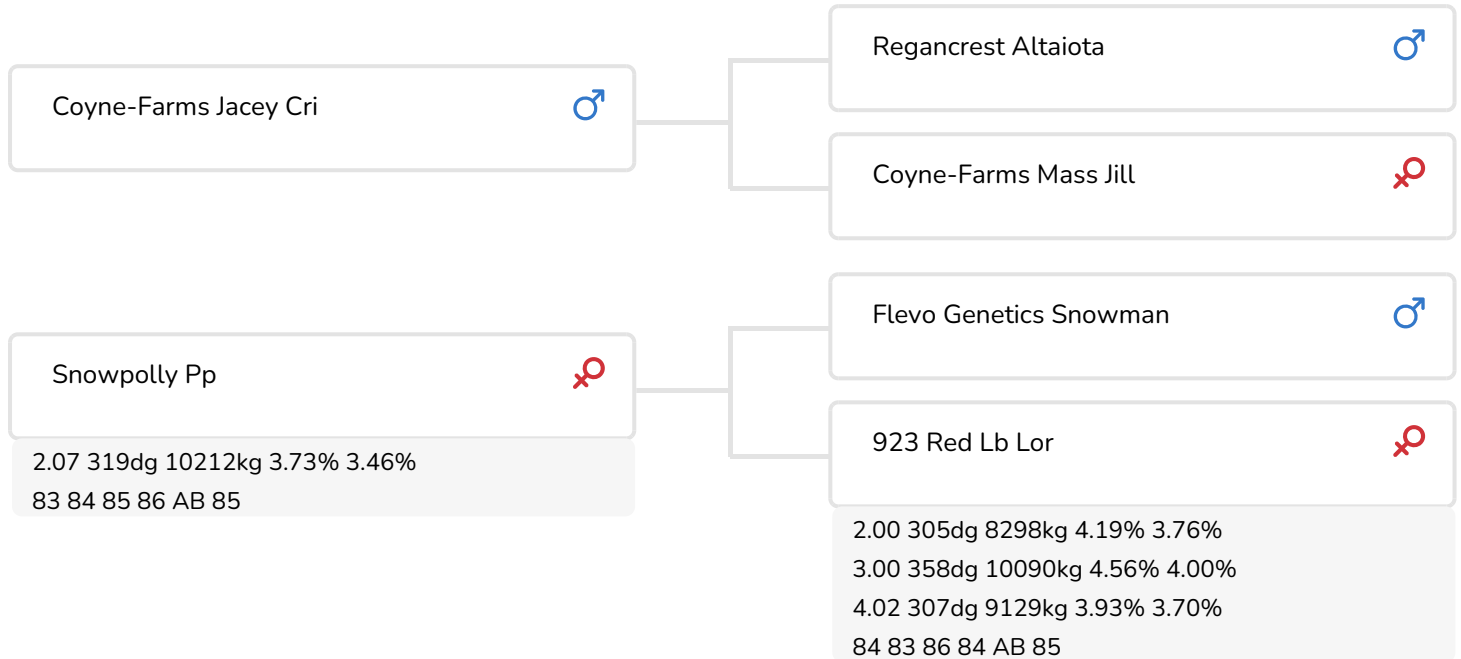

Alger Meekma

Fokker: Dhr. J. Kolff, Woudrichem

- + Pinkenstier
- + Goede secundaire kenmerken
- + Hoornloos
- + Roodfactor
- + A2A2

Alex Arkink

Snowpolly Pp (AB 85)
(moeder van Seto rf (Pp))

STIERINFO

Naam	JK Eder Seto P	Geboortedatum	2014-05-26
Levensnummer	NL 966694187	Draagtijd	272
Stiercode	36995	Kappa caseïne	AB
aAa code	135	Beta caseïne	A2/A2
Kleur	ZB	Koe familie	Snowpolly
Bloedvoering	100% HF	Kleur rietje	Lichtblauw

FOKWAARDE INDEXEN

NVI	INET	Levensduur
9	60	107

PRODUCTIEVERERVING

% Betr	DCHT	BEDR			
94	99	63			
Kg melk	% vet	% eiwit	Kg vet	Kg eiwit	Inet
749	-0.36	-0.1	-3	16	60

KENMERKEN STIER

Geboortegemak		101
Lvh. Geboorte		98
Vleesindex		101

DOCHTERS

Vruchtbaarheid		103
NR		102
Tussenkalf tijd		103
Afkalfgemak		100
Lvh. Afkalven		95
Persistentie		101
Laatrijphheid		99
Uiergezondheid		102
Celgetal		101
Melksnelheid		101
Robotefficiëntie		98
Robotinterval		109
Robotgewennig		101
Klauwgezondheid		97
Karakter		104
Lichaamsgewicht		101