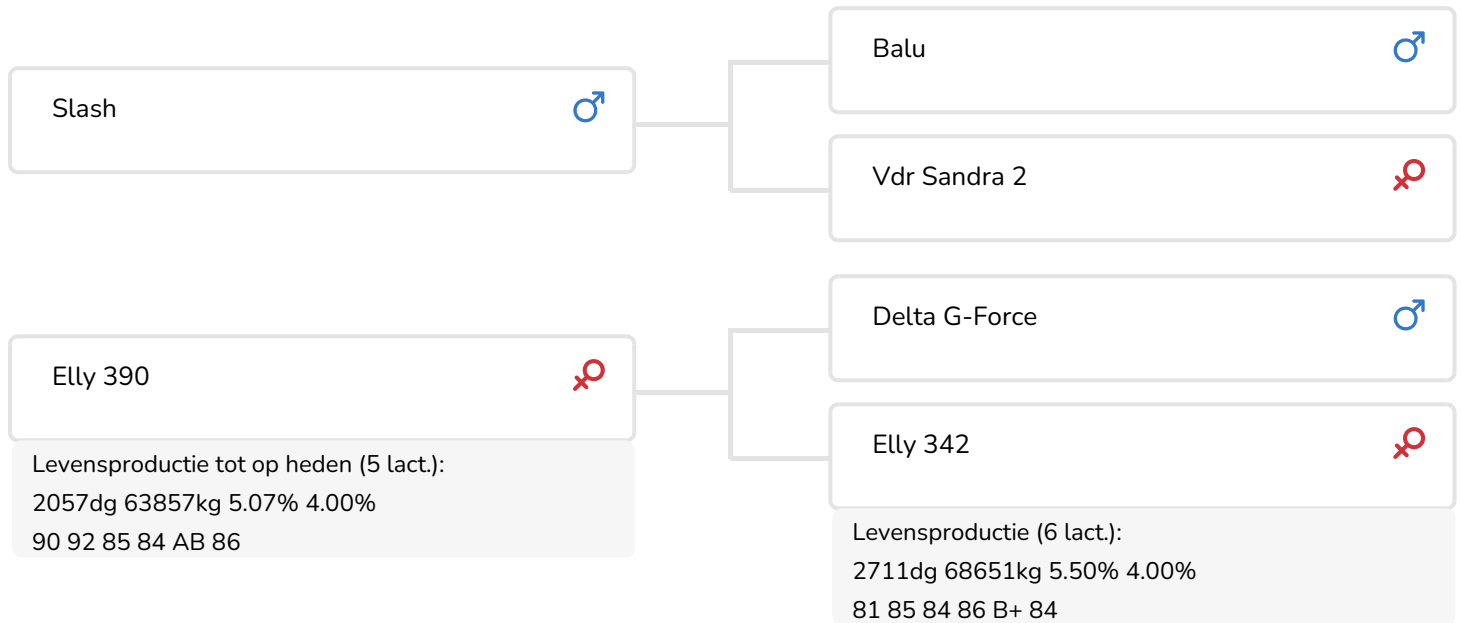

Alger Meekma

Fokker: H.F.R.A. Scholtens VOF, Kekerdom

- + Afstamming met betrouwbaar geteste fokstieren
- + Hoge gehalten
- + Allround, goed exterieur
- + Goede gezondheidskenmerken en levensduur
- + aAa 354

Elly 390 (AB 86)
(moeder van Stradlin)

STIERINFO

Naam	Kapittelshof Stradlin	Geboortedatum	2020-11-16
Levensnummer	NL 757163199	Draagtijd	281
Stiercode	361255	Kappa caseïne	BB
aAa code	354	Beta caseïne	A1/A2
Kleur	ZB	Koe familie	Elly
Bloedvoering	100% HF	Kleur rietje	Rose

Hoge gehalten: voor veel veehouders één van de belangrijkste kenmerken bij de selectie van te gebruiken stieren. Voor hoge gehalten is de stier Kapittelshof Stradlin (Slash x G-Force x Cortez) een zekerheid. Met een moederlijn waarin 5% vet en 4% eiwit de standaard is en een gehaltenvererver (Slash) als vader heeft Stradlin de ingrediënten een extreme gehaltenvererver te zijn (worden).