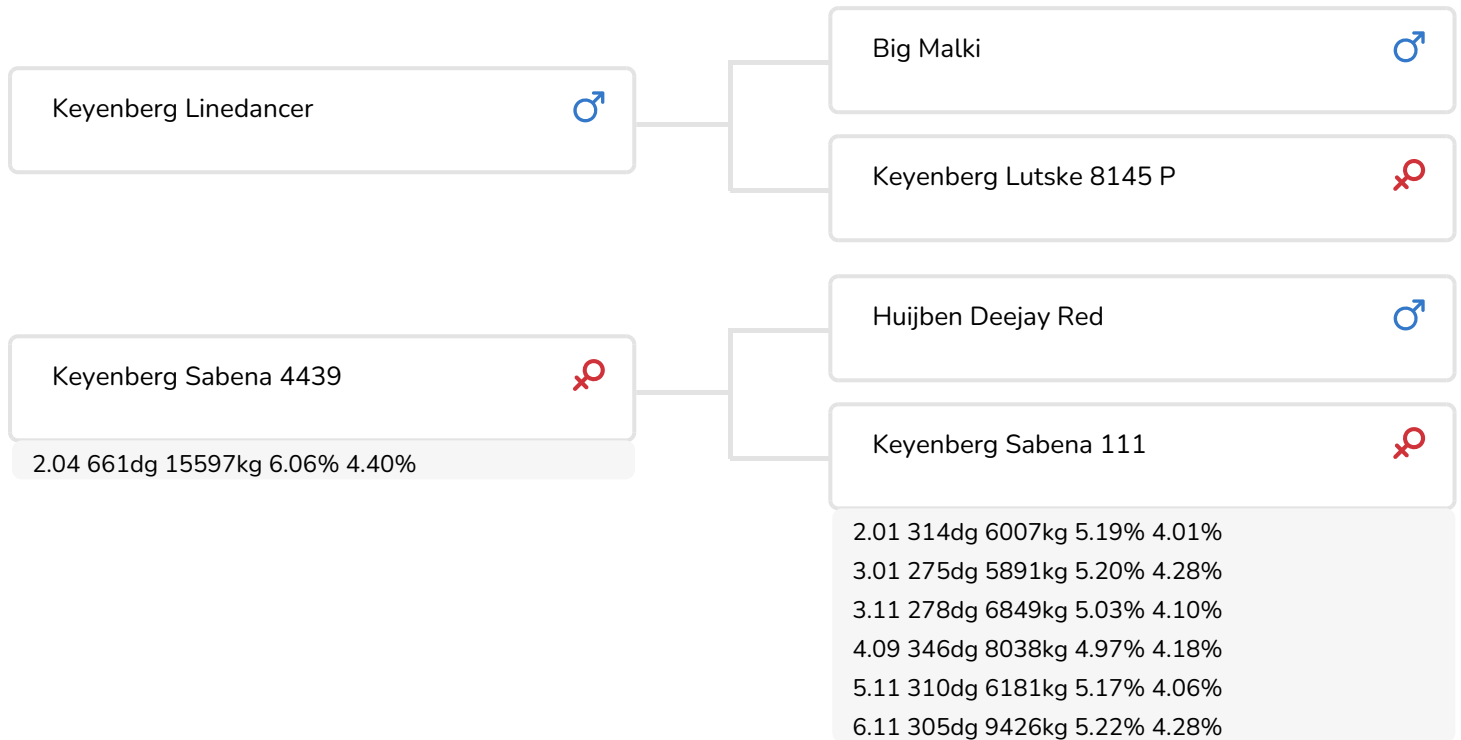

Fokker: Dhr. J. van Maanen, Zeewolde

- + Witrug
- + Outcross
- + aAa 645
- + Beta-caseïne A2A2

Grashoek Duizendblad (v. Durango)  
Eig.: Fok- en melkveebedrijf K.I. Samen B.V., Grashoek

## STIERINFO

Naam	Keyenberg Durango	Geboortedatum	2017-12-01
Levensnummer	NL 584546949	Kappa caseïne	AA
Stiercode	361173	Beta caseïne	A2/A2
aAa code	645	Koe familie	Sabena
Kleur	AZ	Kleur rietje	Geel
Bloedvoering	100% HF		