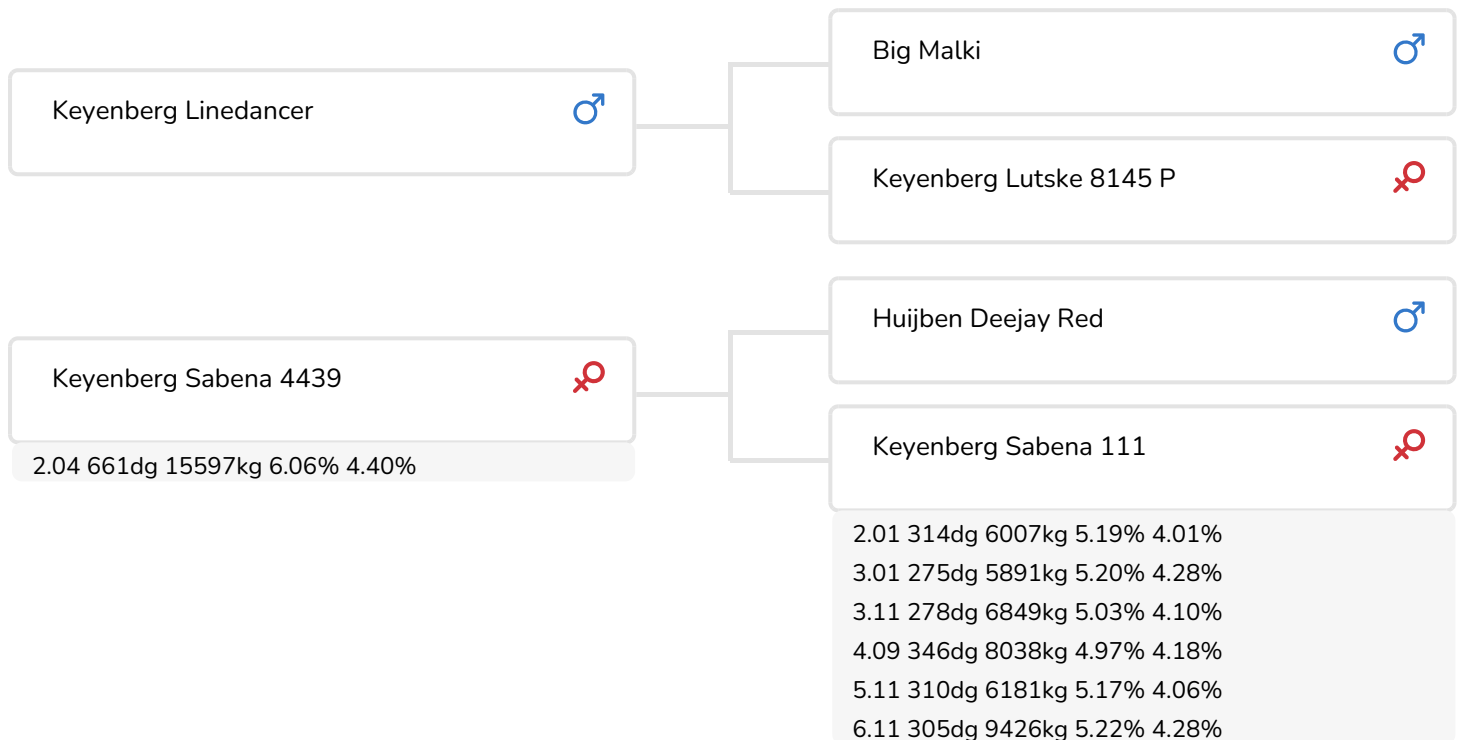

Fokker: Dhr. J. van Maanen, Zeewolde

- + Witrug
- + Outcross
- + aAa 645
- + Beta-caseïne A2A2

Grashoek Duizendblad (v. Durango)
Eig.: Fok- en melkveebedrijf K.I. Samen B.V., Grashoek

STIERINFO

Naam	Keyenberg Durango		
Levensnummer	NL 584546949	Geboortedatum	2017-12-01
Stiercode	361173	Kappa caseïne	AA
PFW code	A	Beta caseïne	A2/A2
aAa code	645	Koe familie	Sabena
Kleur	AZ	Kleur rietje	Geel
Bloedvoering	100% HF		

Grashoek Duizendblad (v. Durango)

Eig.: Fok- en melkveebedrijf K.I. Samen B.V., Grashoek

FOKWAARDE INDEXEN

NVI	INET	Levensduur
-131	-326	27

PRODUCTIEVERERVING

% Betr	DCHT	BEDR			
98	349	160			
Kg melk	% vet	% eiwit	Kg vet	Kg eiwit	Inet
-956	0.01	-0.16	-40	-48	-326

KENMERKEN STIER

Geboortegemak		97
Lvh. Geboorte		101
Vleesindex		100

DOCHTERS

Vruchtbaarheid		97
NR		98
Tussenkalf tijd		97
Afkalfgemak		93
Lvh. Afkalven		96
Persistentie		93
Laatrijphheid		95
Uiergezondheid		101
Celgetal		96
Melksnelheid		97
Robotefficiëntie		95
Robotinterval		99
Robotgewennig		101
Klauwgezondheid		96
Karakter		99
Lichaamsgewicht		94