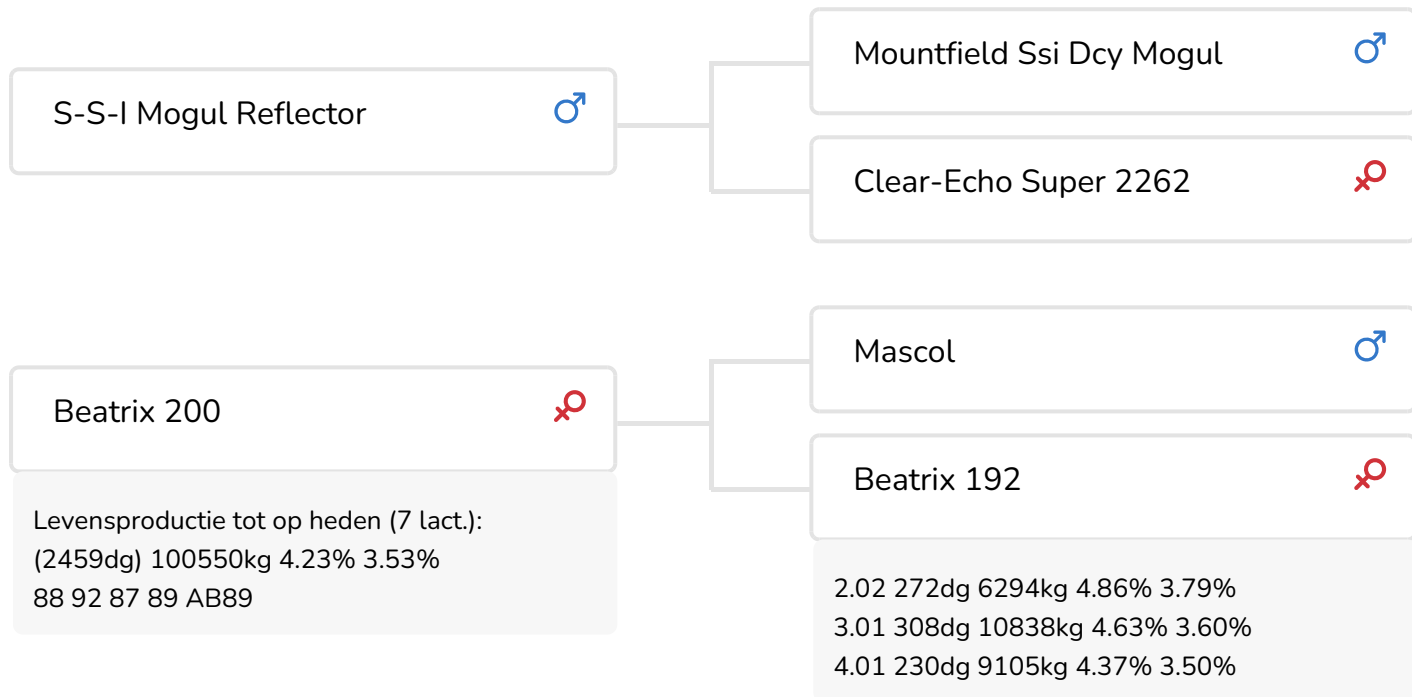

Alger Meekma

Fokker: Melkveehouderij Koen van Rijn

Met KVR Ricky (Reflector x Mascol x Olympic) zet KI-Samen weer eens een stier in afkomstig uit een nog niet eerder benutte koefamilie. De koeien uit deze Beatrix-lijn zijn vaak niet de grootste, maar hebben des te meer breedtematen. Zo ook Ricky's moeder Beatrix 200. Een koe met een gemiddelde maat (1.48m), veel breedte in de voorhand en het kruis, veel inhoud, een zeer solide uier en beste, iets krommere (van zij aanzicht) benen. Opvallend is daarnaast haar productie, zowel qua stijging over de lactatie's als haar levens totaal tot nu toe (meer dan 100.000 kg melk). Met een gemiddelde lactatiewaarde van 116 (varierend van 109 tot 131) behoort ze tot de toppers binnen de veestapel. Tijdens de beste boeren melkkoe verkiezing van de Vallei/Kr Rijnstreek in 2021 leverde haar dit een eerste...

Kijk voor meer informatie op onze website.

Beatrix 200 (AB 89)  
moeder van Ricky

## STIERINFO

Naam	KVR Ricky
Levensnummer	NL 620966803
Stiercode	361260
aAa code	243
Kleur	ZB
Bloedvoering	100 % HF
Geboortedatum	2021-02-17
Draagtijd	281
Kappa caseïne	BB
Beta caseïne	A2/A2
Koe familie	Beatrix
Kleur rietje	geel